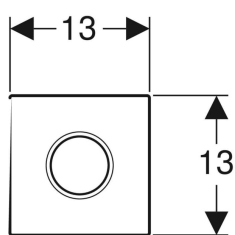

Geberit Abdeckplatte Typ 01

Beispielbild

Art.-Nr.	Farbe / Oberfläche	Werkstoff	VE1
242.821.11.1	weiß-alpin	Zinkdruckguss	1 St.
242.821.21.1	hochglanz-verchromt	Zinkdruckguss	1 St.
242.821.46.1	mattverchromt	Zinkdruckguss	1 St.