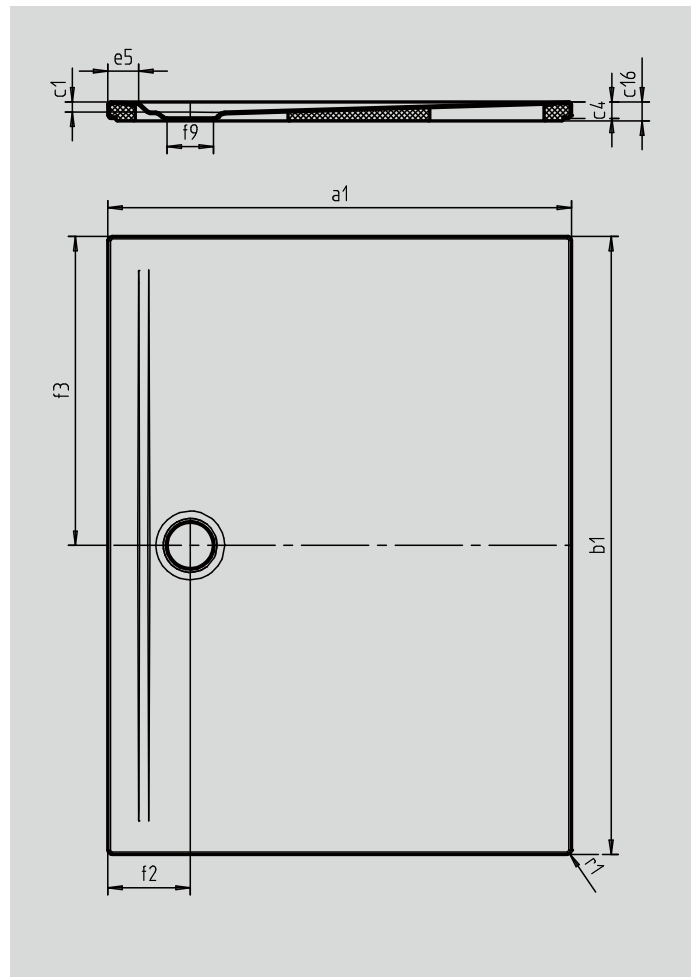

# SUPERPLAN ZERO

- von drei Seiten schwellenlos begehbar
- besonders wandnaher Ablauf und gleichmäßiges Gefälle für eine durchgehend ebene Standfläche
- großzügige Gestaltung, nahtlose Übergänge für kleine und große Bäder
- klare Kanten und spitze Eckradien für minimale Fugen und eine einheitliche Optik
- geringe Aufbauhöhe für leichten, bodenebenen Einbau – auch bei Großformaten

Abbildung ähnlich

SECURE<sup>+</sup>

Modell		1576-5
Äußere Länge	$a_1$	800 mm
Äußere Breite	$b_1$	1400 mm
Tiefe Innen	$c_1$	20 mm
Randhöhe	$c_4$	32 mm
Höhe mit Wannenträger extraflach	$c_{16}$	37 mm
Randbreite	$e_5$	60 mm
Durchmesser Ablaufloch	$f_9$	Ø 90 mm
Abstand Wannrand bis Mitte Ablaufloch	$f_2; f_3$	160; 700 mm
Äußerer Radius	$r_1$	8 mm
Nettogewicht		29 kg
SECURE PLUS		Vollflächig