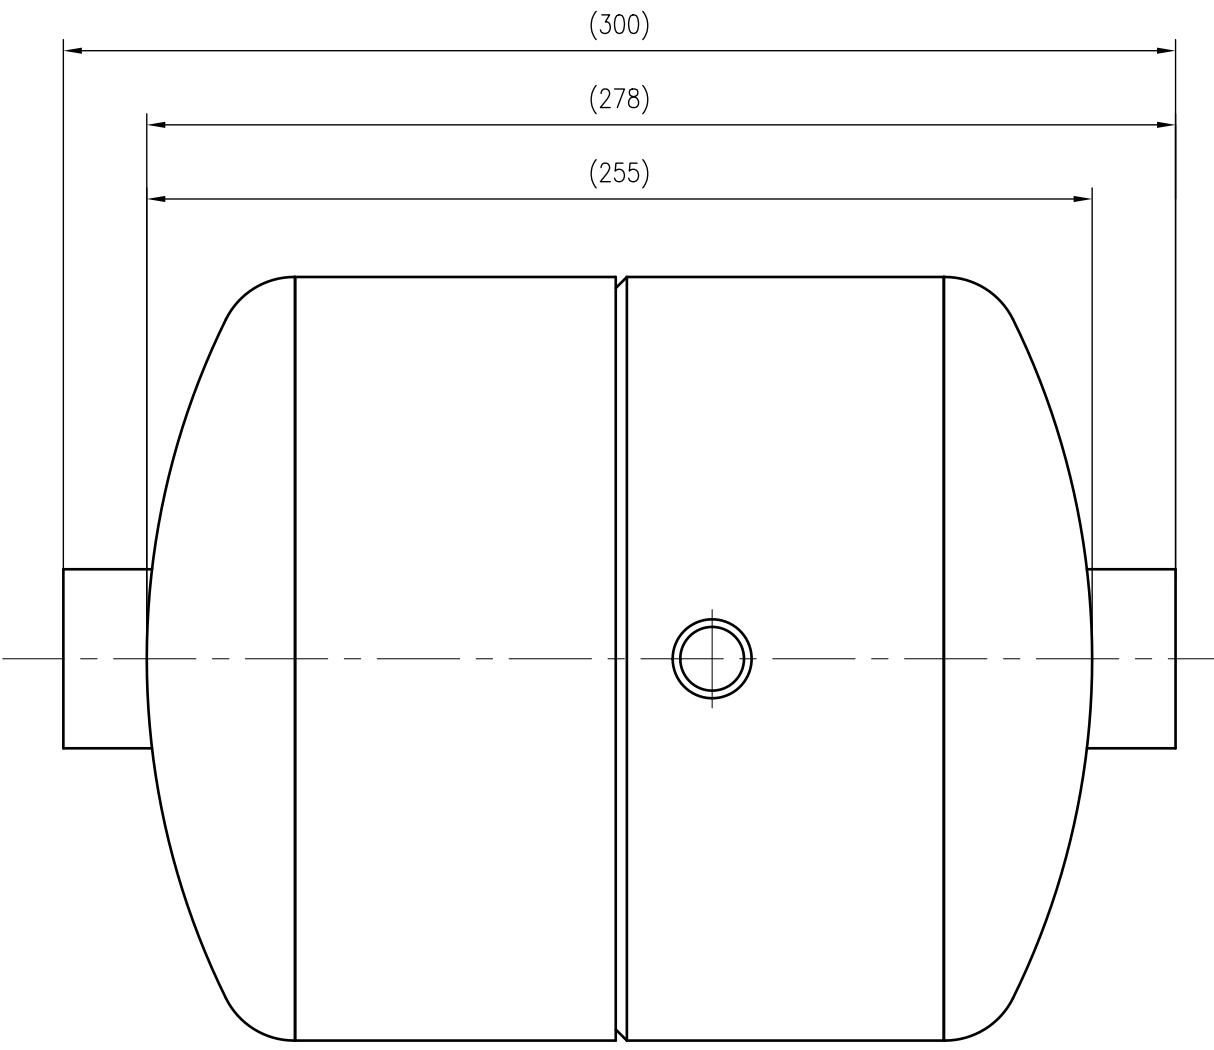

1 2 3 4 5 6 7 8 9 10 11 12

A
B
C
D
E
F
G
H

Side view

Front view

Isometric view

Top view

Unterliegt nicht dem Änderungsdienst/ Not subject to change management		Maßstab/ Scale: 1:2	Format/ Size: A2
Revision 19.05.2016	Air separator LA40 10bar – 8672000		

1 2 3 4 5 6 7 8 9 10 11 A2