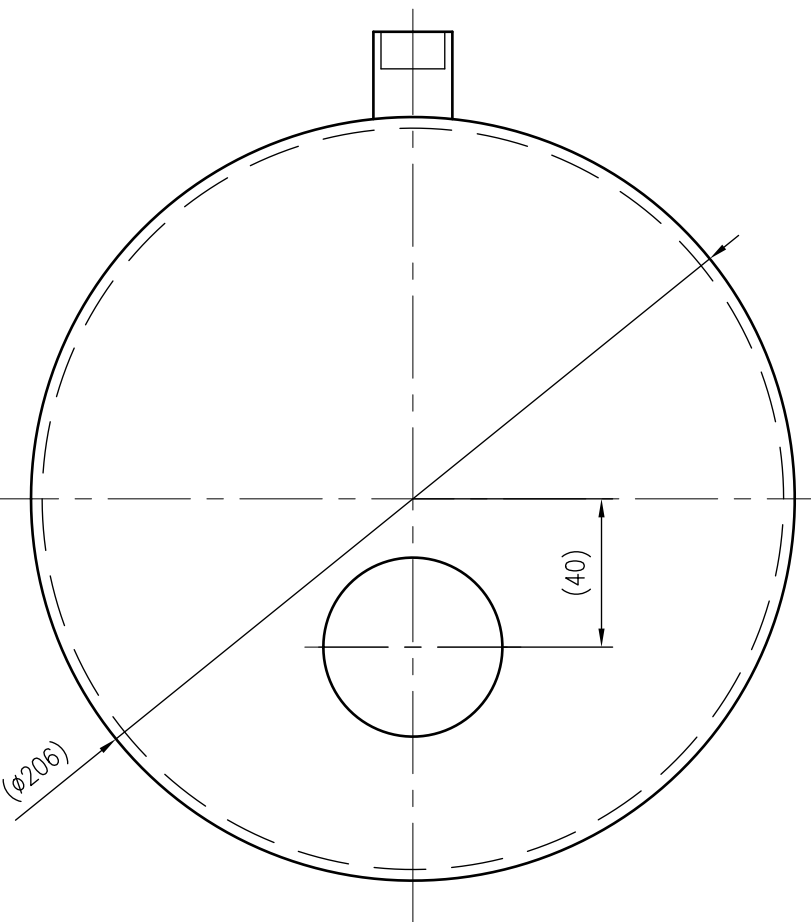

1 2 3 4 5 6 7 8 9 10 11 12

A
B
C
D
E
F
G
H

Side view

Front view

Isometric view

Top view

Unterliegt nicht dem Änderungsdienst/ Not subject to change management		Maßstab/ Scale: 1:2	Format/ Size: A2
Revision 19.05.2016	Air separator LA40 10bar – 8672000		