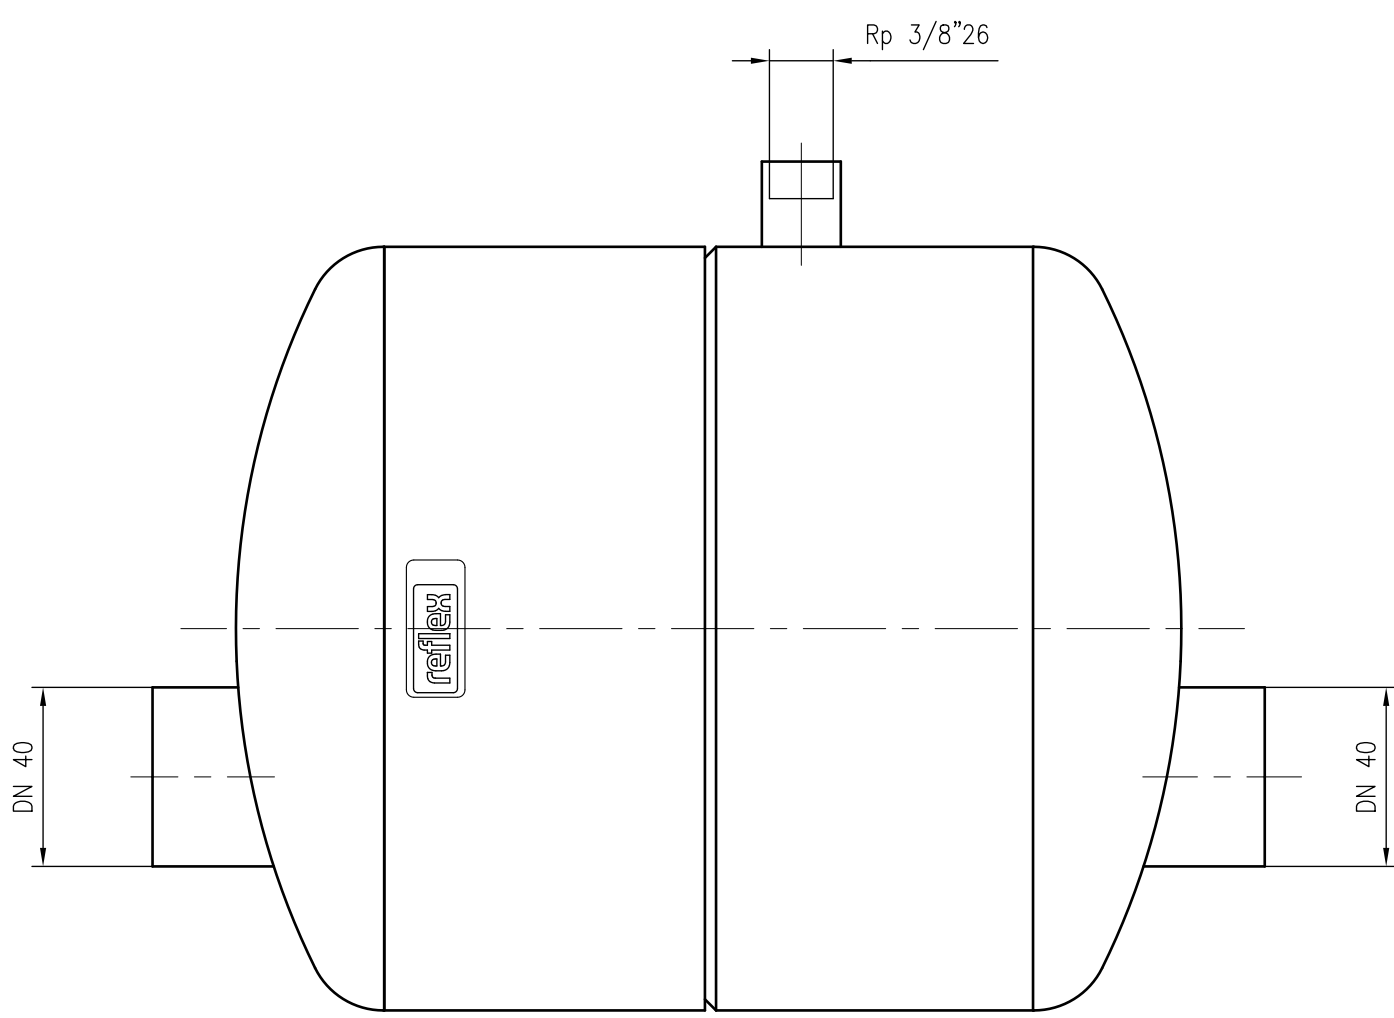

1 2 3 4 5 6 7 8 9 10 11 12

A
B
C
D
E
F
G
H

Side view

Front view

Isometric view

Top view

Unterliegt nicht dem Änderungsdienst/ Not subject to change management		Maßstab/ Scale: 1:2	Format/ Size: A2
Revision 19.05.2016	Air separator LA40 10bar – 8672000		