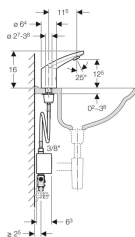

### Verwendungszwecke

- Zum Einbau in Waschtische oder Waschtischplatten
- Zum Anschließen von Kalt- und Warmwasser (nur bei Modell mit Mischer)
- Zum Anschließen von Kalt- oder Mischwasser (nur bei Modell ohne Mischer)
- Für den Einsatz mit Edelstahlbecken
- Für einen Durchfluss > 3 l/min
- Modell mit Mischer nicht geeignet für Durchlauferhitzer

### Lieferumfang

- Generatoreinheit
- Panzerschlauch 3/8"
- Korbfilter
- Übergang auf Eckventil G 3/8"