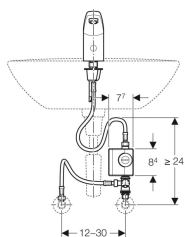

### Verwendungszwecke

- Zum Einbau in Waschtische oder Waschtischplatten
- Zum Anschließen von Kalt- und Warmwasser (nur bei Modell mit Mischer)
- Zum Anschließen von Kalt- oder Mischwasser (nur bei Modell ohne Mischer)
- Für den Einsatz mit Edelstahlbecken
- Für einen Durchfluss > 3 l/min
- Modell mit Mischer nicht geeignet für Durchlauferhitzer

### Lieferumfang

- Generatoreinheit
- Panzerschlauch 3/8"
- Korbfilter
- Übergang auf Eckventil G 3/8"