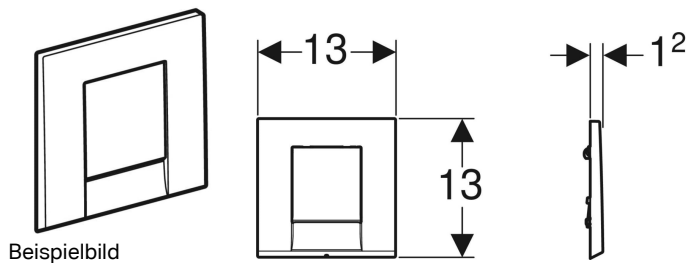

**Geberit Bolero Betätigungsplatte für Urinalsteuerung mit pneumatischer Spülauslösung**

Art.-Nr.	Farbe / Oberfläche	Werkstoff	B	H	T	VE1
241.912.21.1	hochglanz-verchromt	Zinkdruckguss	13 cm	13 cm	1.2 cm	1 St.