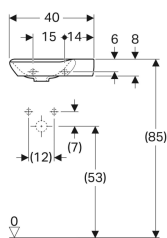

Geberit myDay Handwaschbecken

Beispielbild

Verwendungszwecke

- Zum Einbau in kleinen Badezimmern und Gäste-WCs geeignet

Technische Daten

Werkstoff

Sanitärkeramik

Eigenschaften

- Asymmetrisch

Lieferumfang

- Ablaufdeckel

Art.-Nr.	Farbe / Oberfläche	Hahnloch	Überlauf	B	H	T	VE1
125540600	weiß / KeraTect	rechts	ohne	40 cm	10.5 cm	28 cm	1 St.
125440600	weiß / KeraTect	links	ohne	40 cm	10.5 cm	28 cm	1 St.