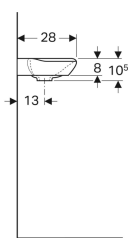

Geberit myDay Handwaschbecken

Beispielbild

Verwendungszwecke

- Zum Einbau in kleinen Badezimmern und Gäste-WCs geeignet

Technische Daten

Werkstoff

Sanitärkeramik

Eigenschaften

- Asymmetrisch

Lieferumfang

- Ablaufdeckel

Art.-Nr.	Farbe / Oberfläche	Hahnloch	Überlauf	B	H	T	VE1
125540600	weiß / KeraTect	rechts	ohne	40 cm	10.5 cm	28 cm	1 St.
125440600	weiß / KeraTect	links	ohne	40 cm	10.5 cm	28 cm	1 St.