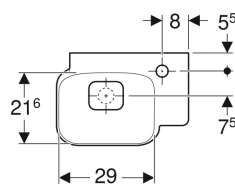

Geberit myDay Handwaschbecken

Beispielbild

Verwendungszwecke

- Zum Einbau in kleinen Badezimmern und Gäste-WCs geeignet

Technische Daten

Werkstoff

Sanitärkeramik

Eigenschaften

- Asymmetrisch

Lieferumfang

- Ablaufdeckel

Art.-Nr.	Farbe / Oberfläche	Hahnloch	Überlauf	B	H	T	VE1
125540600	weiß / KeraTect	rechts	ohne	40 cm	10.5 cm	28 cm	1 St.
125440600	weiß / KeraTect	links	ohne	40 cm	10.5 cm	28 cm	1 St.