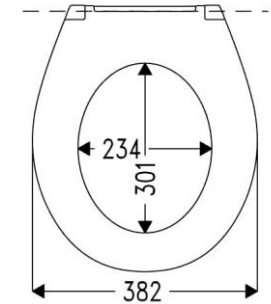

# Pool

oval

2 Deckelpuffer DP96  
4 Sitzpuffer SP96

Öffnungswinkel max. 110°

Sandwich

flach

Gesamtlänge: 439 mm

WC-Sitz Modell	
Material	Duroplast
DIN 19516	Mit Edelstahlscharnier erfüllt WC-Sitz DIN 19516
Wertigkeit	Gehoben
Benutzerprofil	Öffentlich / hohe Belastung
VPE	 7                      168
Farben	Art.-Nr.
weiß-alpin	505673
Schwarz	506520

Scharnier					Sitzlänge in Abhängigkeit vom Scharnier in mm*		
Code	Bild	Material	Besonderheit	Befestigungsart	Verstellungssystem	I	II
B0302Y	 Schraubenlänge 70 mm	Edelstahl		BVU FastFixmutter	2 Punkt	446,0	432,0
<small>* gilt für Keramiken mit einem Lochabstand von 155 mm + / - 3 mm und Löchern mit Ø 15 mm. Falls der Lochabstand der Keramiken von 155 mm abweicht, empfehlen wir die Verwendung eines Excenterscharniers. Die oben gemachte Angabe zur effektiven Sitzlänge gilt dann jedoch nicht mehr, sie bezieht sich ausschließlich auf einen Lochabstand von 155 mm und weicht dann ggf. geringfügig ab.</small>							