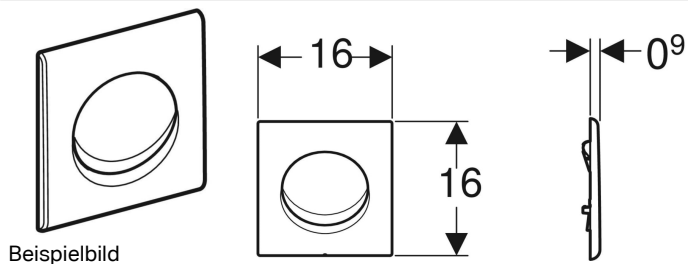

Geberit Betätigungsplatte Samba, für Urinalsteuerung mit pneumatischer Spülauslösung

Art.-Nr.	Farbe / Oberfläche	Werkstoff	B	H	T	VE1
241.319.11.1	weiß-alpin	Kunststoff	16 cm	16 cm	0.9 cm	1 St.
241.319.21.1	hochglanz-verchromt	Kunststoff	16 cm	16 cm	0.9 cm	1 St.
241.319.46.1	mattverchromt	Kunststoff	16 cm	16 cm	0.9 cm	1 St.
241.319.CG.1	manhattan	-				
241.319.EP.1	pergamon	-				1 St.
241.911.11.1	weiß-alpin	Kunststoff	16 cm	16 cm	0.9 cm	1 St.
241.911.21.1	hochglanz-verchromt	Kunststoff	16 cm	16 cm	0.9 cm	1 St.
241.911.46.1	mattverchromt	Kunststoff				1 St.