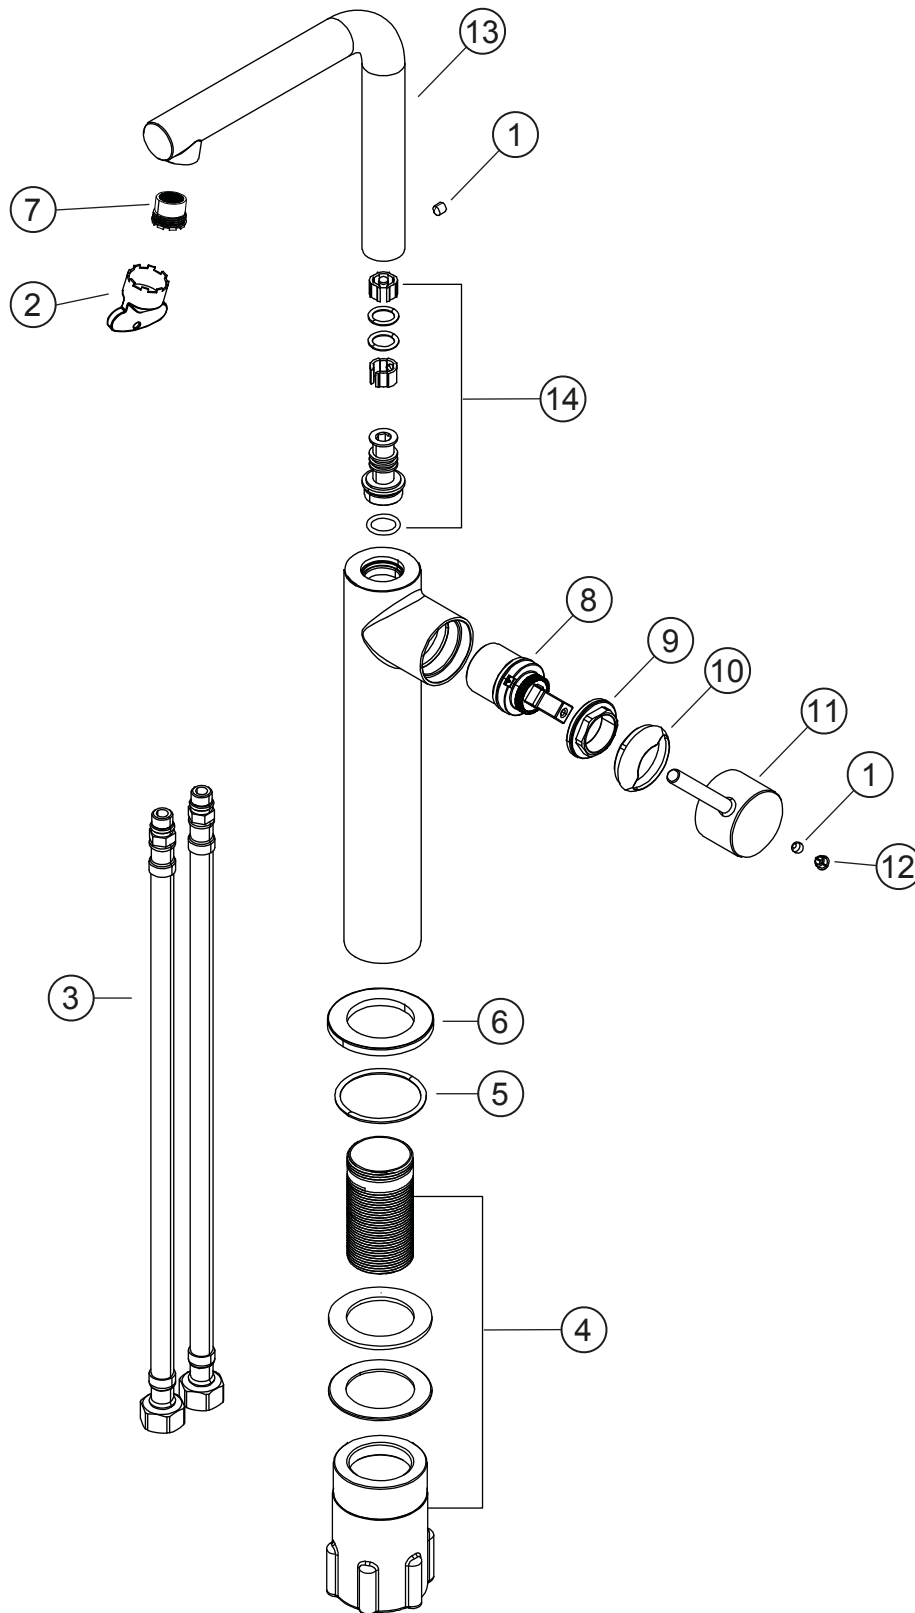

SIRO

Waschtisch-Einlochbatterie XL-Size

schwarz matt

30.120333.3.12

SIRO**Waschtisch-Einlochbatterie XL-Size**

schwarz matt

30.120333.3.12**Ersatzteilliste**

Pos.	Beschreibung	Art.-Nr.	Preisgruppe	VE
1	Inbusschraube für Hebel/Auslauf M5x4 (flach)	80.361386.1.09	1	1
2	Perlatorschlüssel für Eco M24x1	80.305840.1.09	2	1
3	Flexschlauch 10x1x500x3/8 dn 6	80.028451.1.09	5	1
4	Befestigungssatz	80.480140.1.09	4	1
5	O-Ring für Zierring (38x2,5)	80.362139.1.09	2	1
6	Zierring ohne Dichtung	80.302763.1.12	6	1
7	Perlator Cache Eco M24x1	80.305590.1.09	4	1
8	Keramik-Kartusche 27 mm	80.361954.1.09	7	1
9	Konerring für Kartusche	80.305002.1.09	3	1
10	Glockenkappe für Kartusche	80.307905.1.12	4	1
11	Hebel ohne Inbus/Abdeckung	80.304505.1.12	8	1
12	Plakette für Hebel	80.361380.1.12	2	1
13	Steckauslauf, ohne Dichtungen / Inbus	80.304519.1.12	12	1
14	Dichtungssatz für Steckauslauf	80.302133.1.09	5	1