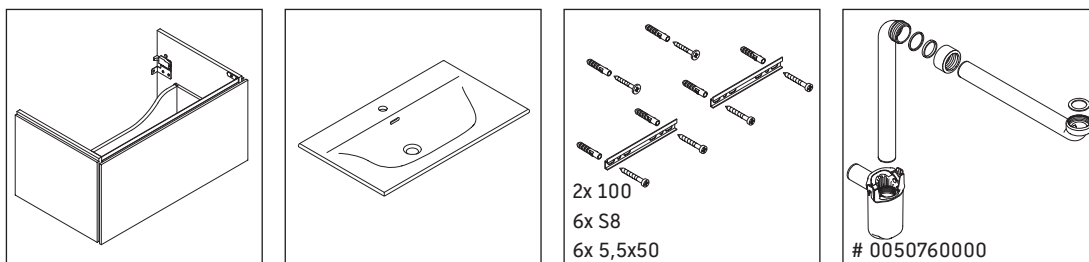

L-Cube

LC 6137

Montageanleitung

Viu # 234483

Verwendungshinweise

Die Badmöbelserie entspricht den gültigen Normen und Richtlinien zum Zeitpunkt der Auslieferung und ist für den Einsatz in Bädern konzipiert. Eine direkte Benetzung mit Wasser z. B. beim Duschen ist zu vermeiden.