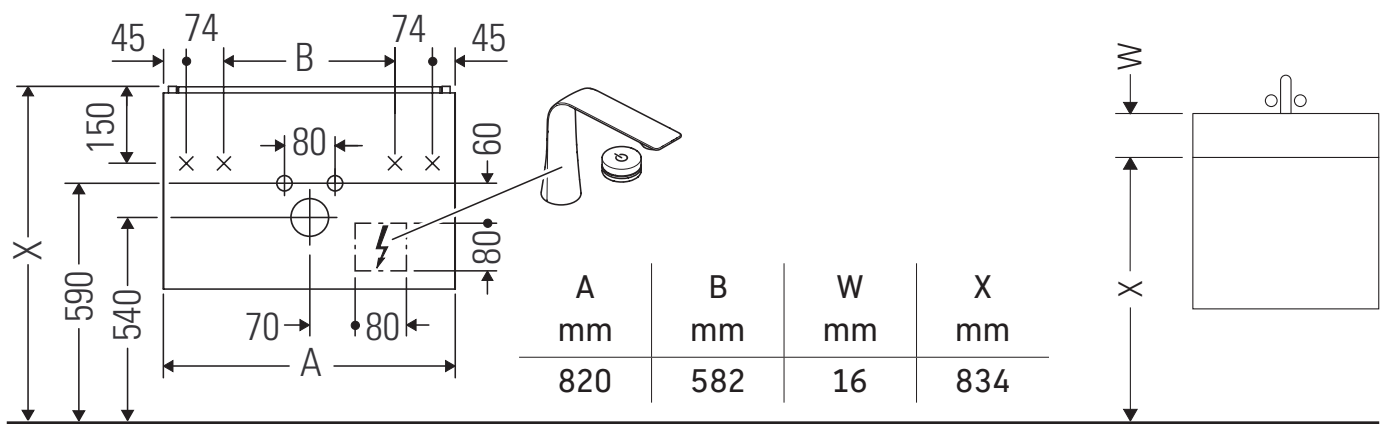

L-Cube

LC 6137

Montageanleitung

Viu # 234483

Verwendungshinweise

Die Badmöbelserie entspricht den gültigen Normen und Richtlinien zum Zeitpunkt der Auslieferung und ist für den Einsatz in Bädern konzipiert. Eine direkte Benetzung mit Wasser z. B. beim Duschen ist zu vermeiden.