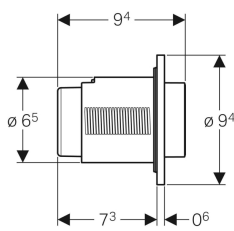

Geberit Typ 01 Fernbetätigung pneumatisch, für 2-Mengen-Spülung, UP-Drücker, vorragend

Beispielbild

Verwendungszwecke

- Zur UP-Montage
- Für Delta UP-Spülkästen 12 cm
- Für Sigma UP-Spülkästen 12 cm
- Für Omega UP-Spülkästen 12 cm
- Für Kappa UP-Spülkästen 15 cm
- Für AP140 AP-Spülkästen

Eigenschaften

- Bauform rund
- Betätigungstasten vorragend
- Mit Geberit Betätigungsplatten für 1-Mengen-Spülung, 2-Mengen-Spülung und Spül-Stopp-Spülung oder Geberit Abdeckplatte kombinierbar

Technische Daten

Betätigungskraft | < 25 N

Lieferumfang

- Drücker
- Heber pneumatisch
- Pneumatikschlauch Länge 2 m
- Leerrohr Länge 1,7 m
- UP-Dose mit Bauschutz
- Befestigungsmaterial

Art.-Nr.	Farbe / Oberfläche	Werkstoff	VE1	VE2
116.044.11.1	weiß-alpin	Kunststoff	1 St.	10 St.