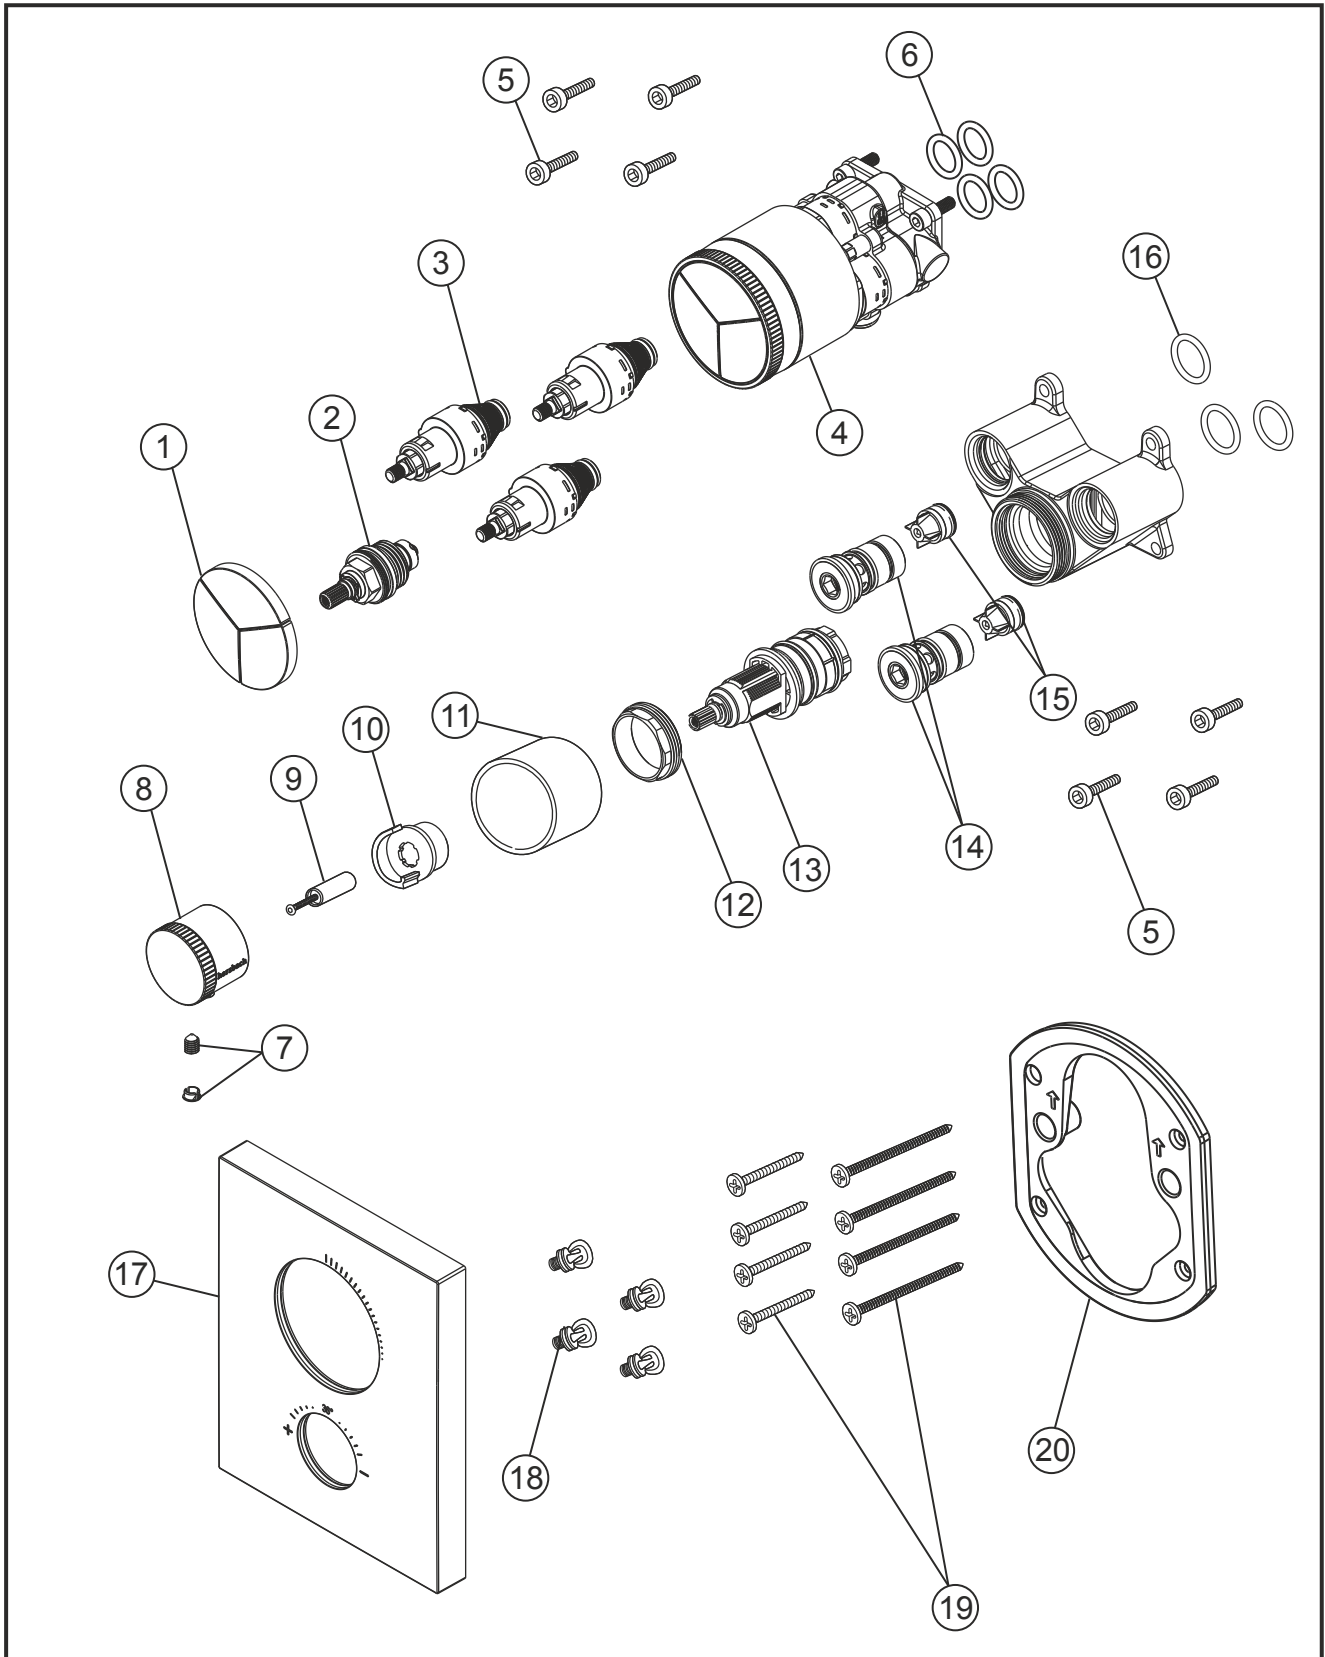

LOGIC PLUS

Unterputz-Thermostat PUSH square für 3 Verbraucher

Farbset schwarz matt

23.803055.2.12

herzbach

LOGIC PLUS**Unterputz-Thermostat PUSH square für 3 Verbraucher**

Farbset schwarz matt

23.803055.2.12**Ersatzteilliste**

Pos.	Beschreibung	Art.-Nr.	Preisgruppe	VE
1	Tasten-Satz	80.250018.1.12	7	1
2	Oberteil	80.250016.1.09	7	1
3	Push-Ventileinsatz	80.250015.1.09	8	1
4	Push-Modul 3 Verbraucher	80.175005.1.12	16	1
5	Schraubensatz	80.569200.1.09	3	4
6	Dichtungssatz	80.569800.1.09	4	4
7	Inbusschraube mit Kappe	80.138500.1.12	2	1
8	Thermostatgriff	80.005043.1.12	8	1
9	Spindel Thermostat	80.570100.1.09	4	1
10	Temperaturanschlag	80.570200.1.09	3	1
11	Hülse Thermostat	80.570700.1.12	7	1
12	Konerring	80.570300.1.09	3	1
13	Thermostatkartusche	80.568500.1.09	11	1
14	Filtereinsatz (Satz)	80.570400.1.09	7	2
15	Rückflussverhinderer (Satz)	80.570500.1.09	4	2
16	Dichtungssatz Thermostat	80.570600.1.09	4	3
17	Blende	80.250019.1.12	10	1
18	Blendenbefestigung	80.250019.1.12	3	4
19	Befestigungsschrauben	80.570000.1.09	3	8
20	Blendenrahmen	80.569100.1.09	5	1