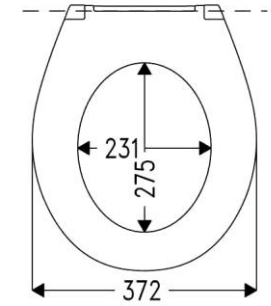

Ocean ohne Deckel

oval

4 Sitzpuffer SP97

flach

Gesamtlänge: 433 mm

WC-Sitz Modell	
Material	Duroplast
DIN 19516	Mit Edelstahlscharnier erfüllt WC-Sitz DIN 19516
Wertigkeit	Preiswert
Benutzerprofil	Öffentlich / mäßige Belastung
VPE	  7 168
Farben	
weiß-alpin	Art.-Nr. 509656
Schwarz	509658

Scharnier					Sitzlänge in Abhängigkeit vom Scharnier in mm*		
Code	Bild	Material	Besonderheit	Befestigungsart	Verstellungssystem	I	II
B0301Y	 Schraubenlänge 70 mm	Edelstahl		BVU SolidFix	2 Punkt	442,0	428,0
<small>* gilt für Keramiken mit einem Lochabstand von 155 mm +/- 3 mm und Löchern mit Ø 15 mm. Falls der Lochabstand der Keramiken von 155 mm abweicht, empfehlen wir die Verwendung eines Excenterscharniers. Die oben gemachte Angabe zur effektiven Sitzlänge gilt dann jedoch nicht mehr, sie bezieht sich ausschließlich auf einen Lochabstand von 155 mm und weicht dann ggf. geringfügig ab.</small>							