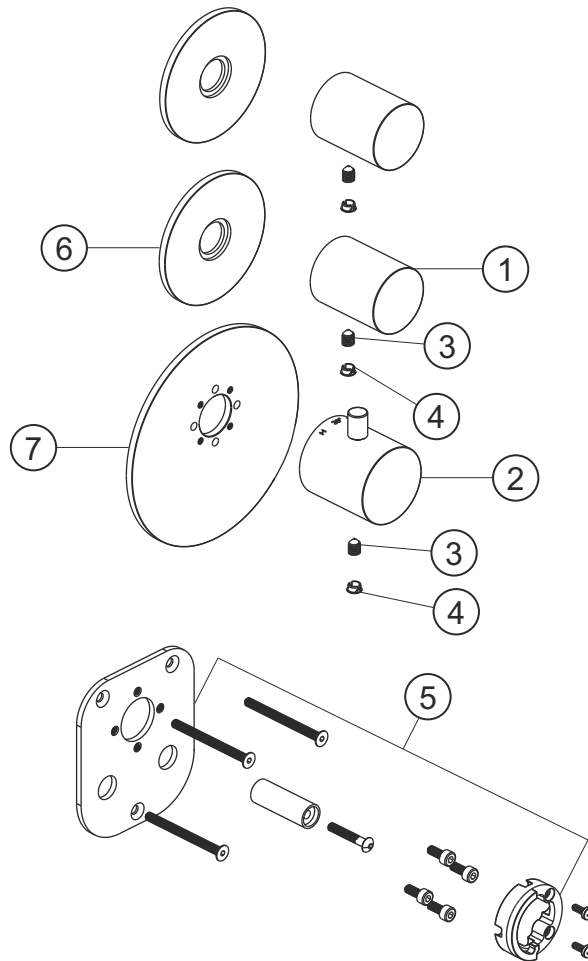

LOGIC XL 2
Universal-Thermostatmodul
Farbset Copper Steel
21.522010.1.39

herzbach

LOGIC XL 2

Universal-Thermostatmodul

Farbset Copper Steel

21.522010.1.39

Ersatzteilliste

Pos.	Beschreibung	Art.-Nr.	Preisgruppe	VE
1	Absperrgriff	80.520001.1.39	12	1
2	Thermostatgriff	80.520000.1.39	13	1
3	Inbussschraube	80.029002.1.09	1	1
4	Griffstopfen	80.138400.1.39	4	1
5	Montagesatz Thermostat	80.520008.1.09	9	1
6	Blende Ventil	80.520007.1.39	12	1
7	Blende Thermostat	80.520006.1.39	14	1

herzbach