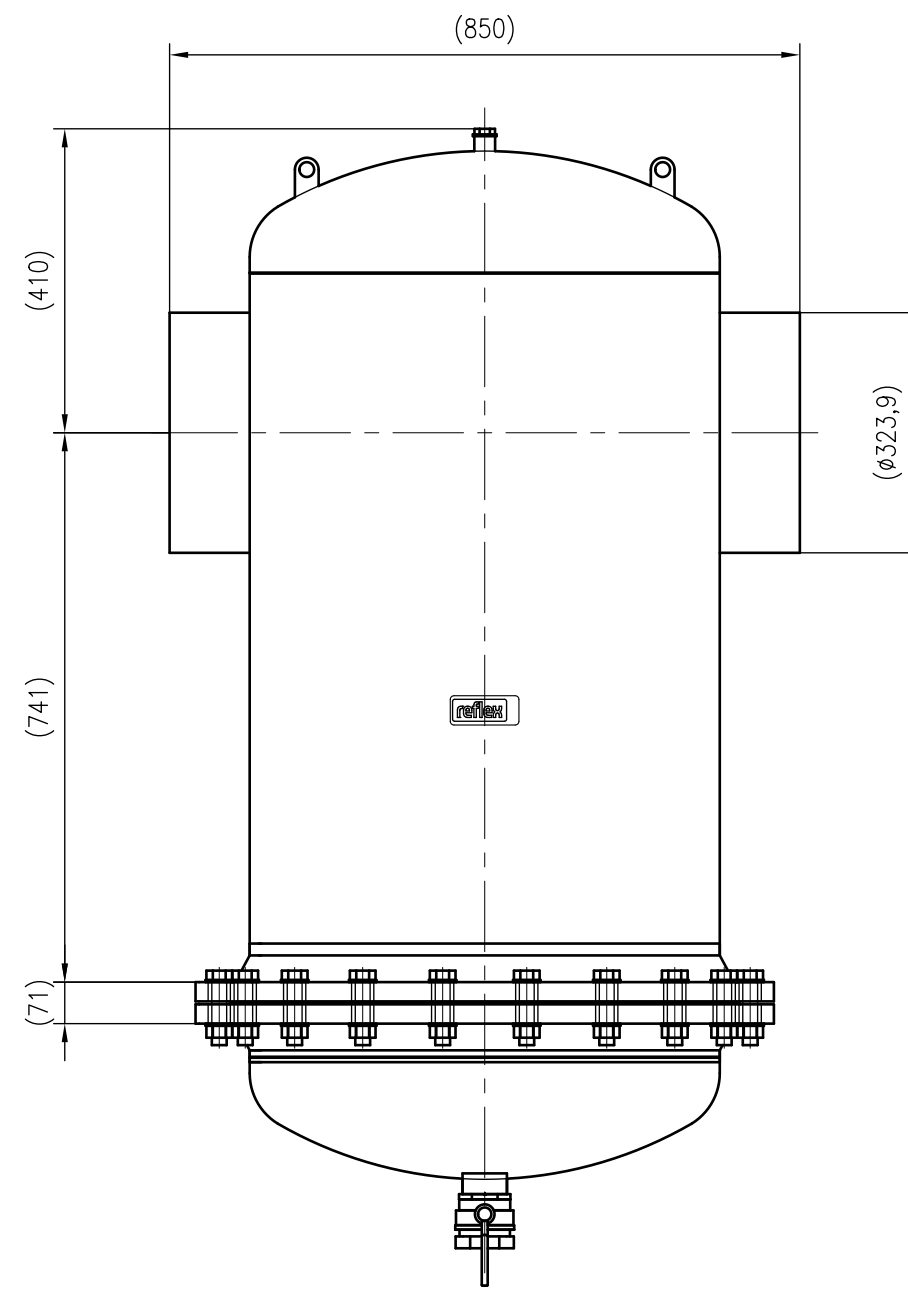

Side view

Front view

Isometric view

Top view

Unterliegt nicht dem Änderungsdienst/ Not subject to change management	Maßstab/ Scale: 1:10	Format/ Size: A2
Revision 23.05.2016	Exdirt D323.9R – 8252280	