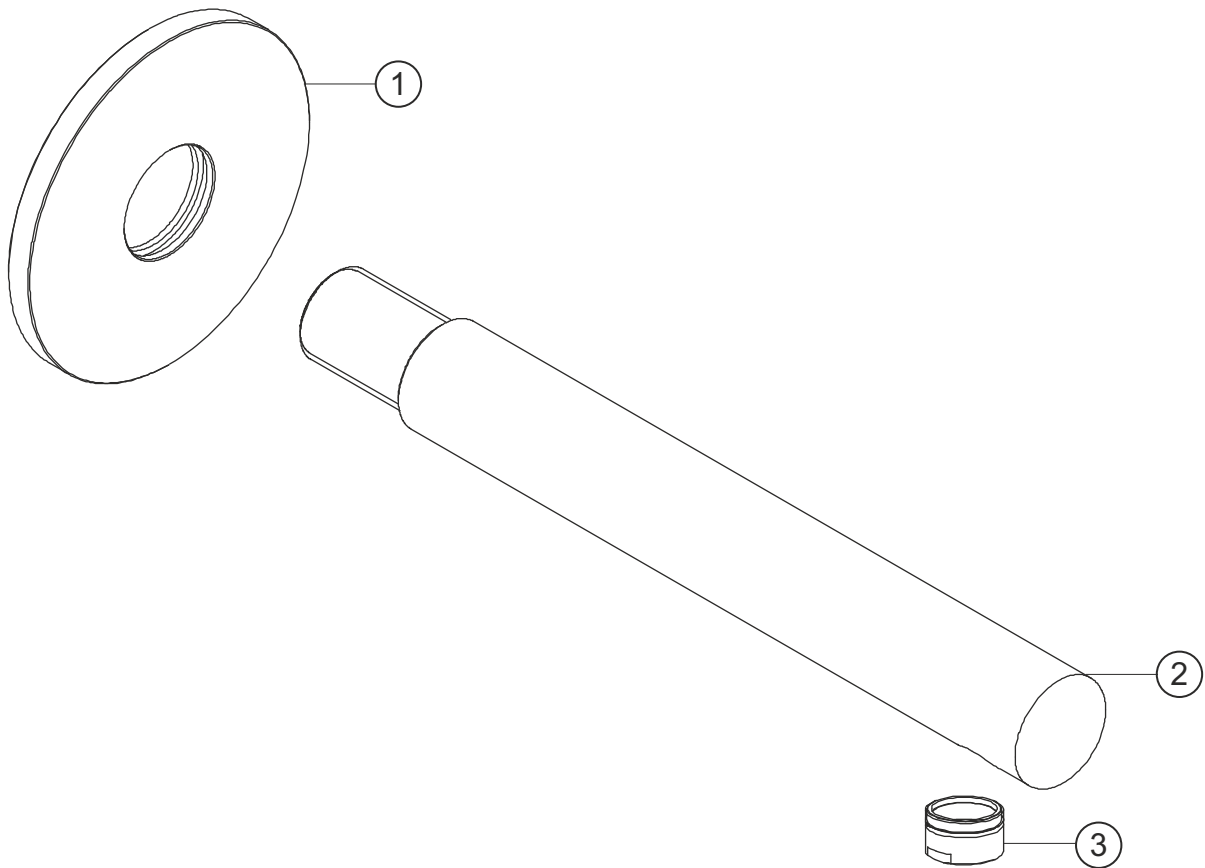

DESIGN iX

Wand-Auslauf 240 mm

Edelstahl gebürstet

17.142000.2.09

herzbach

DESIGN iX

Wand-Auslauf 240 mm

Edelstahl gebürstet

17.142000.2.09

Ersatzteilliste

Pos.	Beschreibung	Art.-Nr.	Preisgruppe	VE
1	Rosette Auslauf	80.459900.3.09	12	1
2	Auslauf 240 mm	80.468200.2.09	14	1
3	Perlator	80.101422.2.09	7	1

herzbach