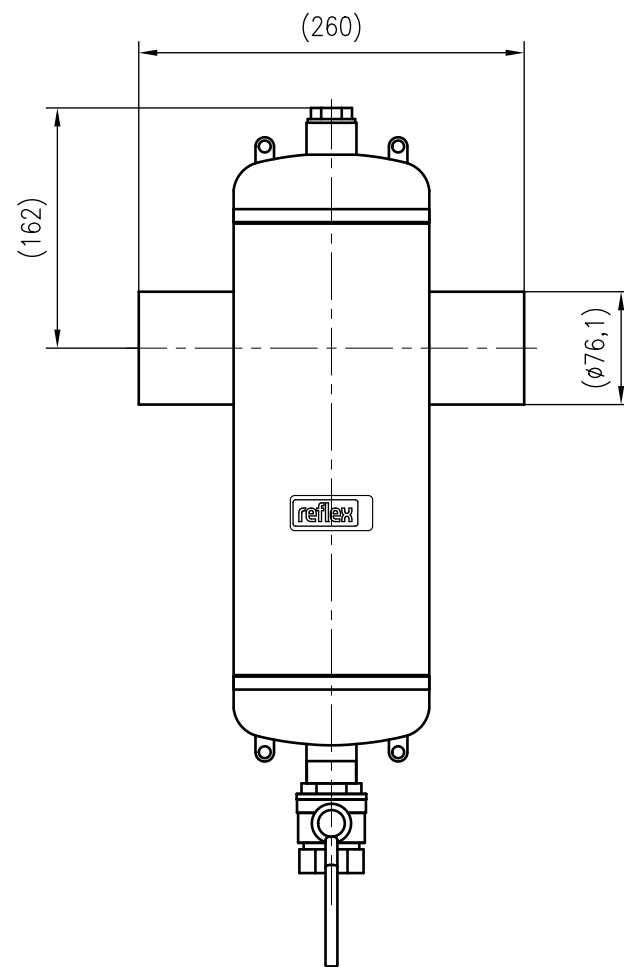

Side view

Front view

Isometric view

Top view

Unterliegt nicht dem Änderungsdienst/ Not subject to change management		Maßstab/ Scale: 1:5	Format/ Size: A3
Revision 23.05.2016	Exdirt D76.1 – 8252110		