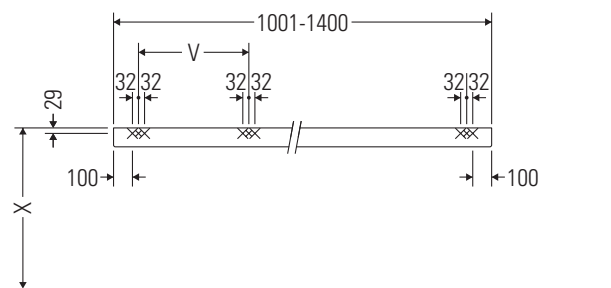

DuraStyle

DS 828C

Montageanleitung

V = nach Vorgabe Platte

Alle weiteren Montageanleitungen beachten!

Verwendungshinweise

Die Badmöbelserie entspricht den gültigen Normen und Richtlinien zum Zeitpunkt der Auslieferung und ist für den Einsatz in Bädern konzipiert.