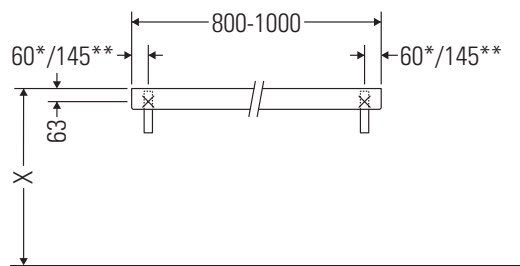

DuraStyle

DS 828C

Montageanleitung

Alle weiteren Montageanleitungen beachten!

Verwendungshinweise

Die Badmöbelserie entspricht den gültigen Normen und Richtlinien zum Zeitpunkt der Auslieferung und ist für den Einsatz in Bädern konzipiert.

Eine direkte Benetzung mit Wasser z. B. beim Duschen ist zu vermeiden.

Die Konsole ist nicht geeignet für den Einbau von unten bei Halbeinbauwaschtischen und Einbauwaschtischen.

Technische Verbesserungen und optische Veränderungen an den abgebildeten Produkten behalten wir uns vor.

DuraStyle

DS 828C

Montageanleitung

V = nach Vorgabe Platte

Alle weiteren Montageanleitungen beachten!

Verwendungshinweise

Die Badmöbelserie entspricht den gültigen Normen und Richtlinien zum Zeitpunkt der Auslieferung und ist für den Einsatz in Bädern konzipiert.