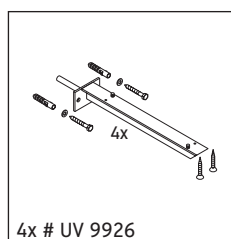

DuraStyle

DS 828C

Montageanleitung

V = nach Vorgabe Platte

Alle weiteren Montageanleitungen beachten!

Verwendungshinweise

Die Badmöbelserie entspricht den gültigen Normen und Richtlinien zum Zeitpunkt der Auslieferung und ist für den Einsatz in Bädern konzipiert.

Eine direkte Benetzung mit Wasser z. B. beim Duschen ist zu vermeiden.

Die Konsole ist nicht geeignet für den Einbau von unten bei Halbeinbauwaschtischen und Einbauwaschtischen.

Technische Verbesserungen und optische Veränderungen an den abgebildeten Produkten behalten wir uns vor.