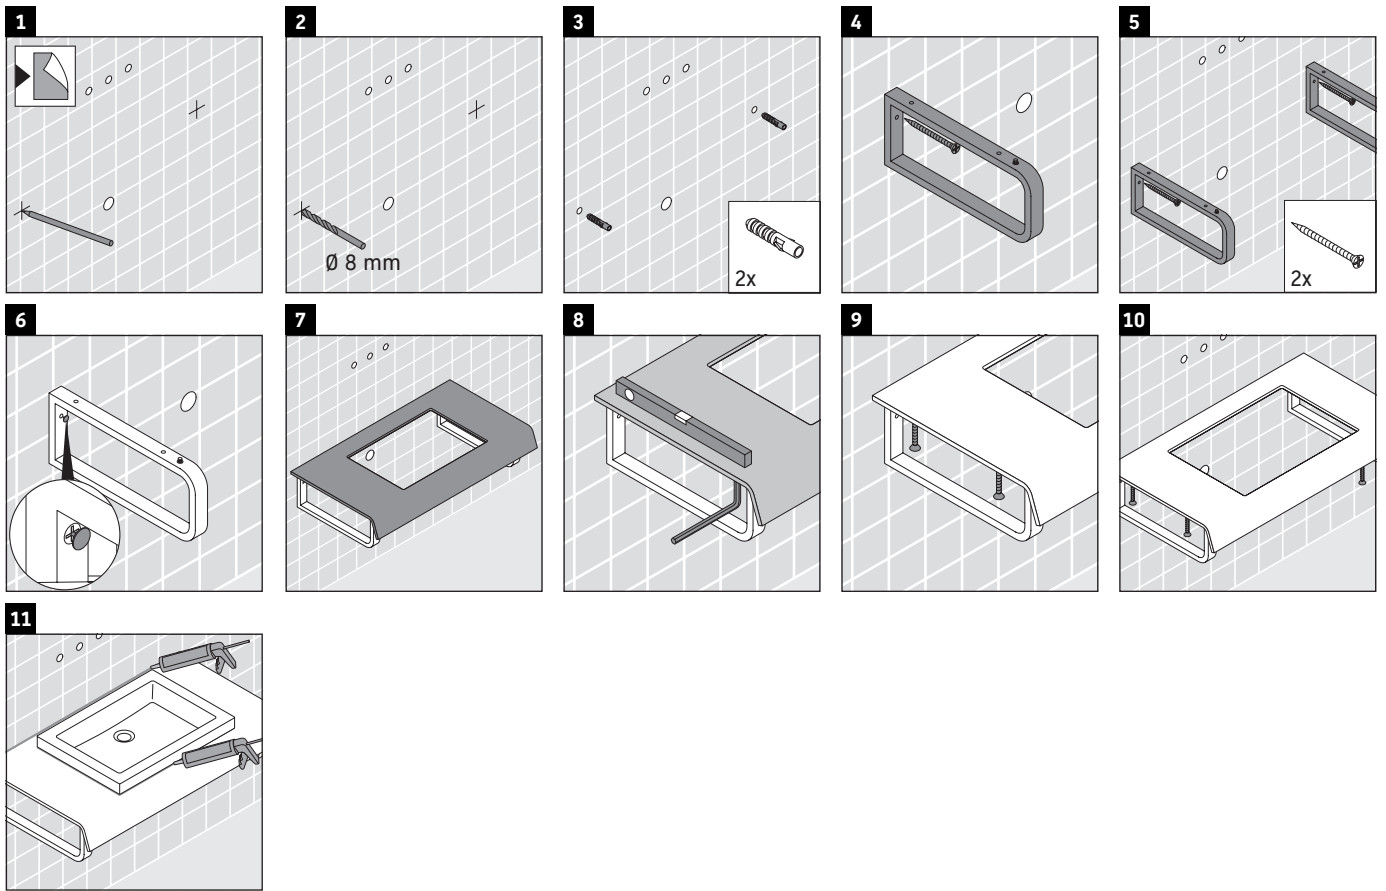

DuraStyle

DS 828C

Montageanleitung

Alle weiteren Montageanleitungen beachten!

Verwendungshinweise

Die Badmöbelserie entspricht den gültigen Normen und Richtlinien zum Zeitpunkt der Auslieferung und ist für den Einsatz in Bädern konzipiert.

Eine direkte Benetzung mit Wasser z. B. beim Duschen ist zu vermeiden.

Die Konsole ist nicht geeignet für den Einbau von unten bei Halbeinbauwaschtischen und Einbauwaschtischen.

Technische Verbesserungen und optische Veränderungen an den abgebildeten Produkten behalten wir uns vor.

DuraStyle

DS 828C

Montageanleitung

V = nach Vorgabe Platte

Alle weiteren Montageanleitungen beachten!

Verwendungshinweise

Die Badmöbelserie entspricht den gültigen Normen und Richtlinien zum Zeitpunkt der Auslieferung und ist für den Einsatz in Bädern konzipiert.