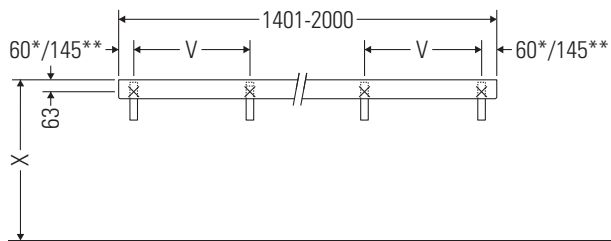

Eine direkte Benetzung mit Wasser z. B. beim Duschen ist zu vermeiden.

Die Konsole ist nicht geeignet für den Einbau von unten bei Halbeinbauwaschtischen und Einbauwaschtischen.

Technische Verbesserungen und optische Veränderungen an den abgebildeten Produkten behalten wir uns vor.

DuraStyle

DS 828C

Montageanleitung

V = nach Vorgabe Platte

Alle weiteren Montageanleitungen beachten!

Verwendungshinweise

Die Badmöbelserie entspricht den gültigen Normen und Richtlinien zum Zeitpunkt der Auslieferung und ist für den Einsatz in Bädern konzipiert.