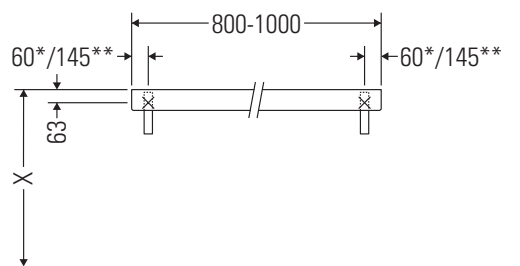

DuraStyle

DS 828C

Montageanleitung

Alle weiteren Montageanleitungen beachten!

Verwendungshinweise

Die Badmöbelserie entspricht den gültigen Normen und Richtlinien zum Zeitpunkt der Auslieferung und ist für den Einsatz in Bädern konzipiert.

Eine direkte Benetzung mit Wasser z. B. beim Duschen ist zu vermeiden.

Die Konsole ist nicht geeignet für den Einbau von unten bei Halbeinbauwaschtischen und Einbauwaschtischen.

Technische Verbesserungen und optische Veränderungen an den abgebildeten Produkten behalten wir uns vor.

DuraStyle

DS 828C

Montageanleitung

V = nach Vorgabe Platte

Alle weiteren Montageanleitungen beachten!

Verwendungshinweise

Die Badmöbelserie entspricht den gültigen Normen und Richtlinien zum Zeitpunkt der Auslieferung und ist für den Einsatz in Bädern konzipiert.