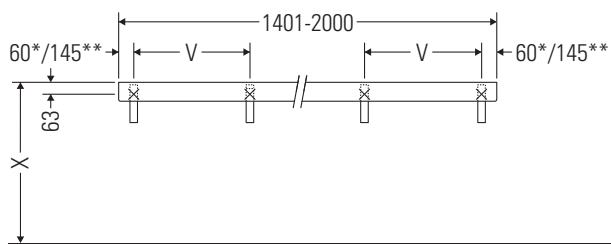

Eine direkte Benetzung mit Wasser z. B. beim Duschen ist zu vermeiden.

Die Konsole ist nicht geeignet für den Einbau von unten bei Halbeinbauwaschtischen und Einbauwaschtischen.

Technische Verbesserungen und optische Veränderungen an den abgebildeten Produkten behalten wir uns vor.

DuraStyle

DS 828C

Montageanleitung

V = nach Vorgabe Platte

Alle weiteren Montageanleitungen beachten!

Verwendungshinweise

Die Badmöbelserie entspricht den gültigen Normen und Richtlinien zum Zeitpunkt der Auslieferung und ist für den Einsatz in Bädern konzipiert.