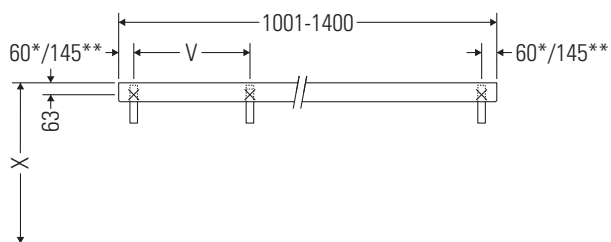

Eine direkte Benetzung mit Wasser z. B. beim Duschen ist zu vermeiden.

Die Konsole ist nicht geeignet für den Einbau von unten bei Halbeinbauwaschtischen und Einbauwaschtischen.

Technische Verbesserungen und optische Veränderungen an den abgebildeten Produkten behalten wir uns vor.

DuraStyle

DS 828C

Montageanleitung

V = nach Vorgabe Platte

Alle weiteren Montageanleitungen beachten!

Verwendungshinweise

Die Badmöbelserie entspricht den gültigen Normen und Richtlinien zum Zeitpunkt der Auslieferung und ist für den Einsatz in Bädern konzipiert.