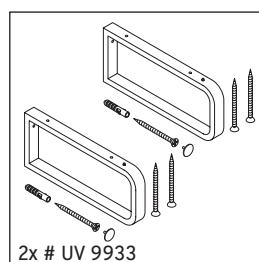

DuraStyle

DS 828C

Montageanleitung

Alle weiteren Montageanleitungen beachten!

Verwendungshinweise

Die Badmöbelserie entspricht den gültigen Normen und Richtlinien zum Zeitpunkt der Auslieferung und ist für den Einsatz in Bädern konzipiert.

Eine direkte Benetzung mit Wasser z. B. beim Duschen ist zu vermeiden.

Die Konsole ist nicht geeignet für den Einbau von unten bei Halbeinbauwaschtischen und Einbauwaschtischen.

Technische Verbesserungen und optische Veränderungen an den abgebildeten Produkten behalten wir uns vor.