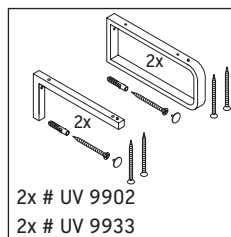

DuraStyle

DS 828C

Montageanleitung

V = nach Vorgabe Platte

Alle weiteren Montageanleitungen beachten!

Verwendungshinweise

Die Badmöbelserie entspricht den gültigen Normen und Richtlinien zum Zeitpunkt der Auslieferung und ist für den Einsatz in Bädern konzipiert.

Eine direkte Benetzung mit Wasser z. B. beim Duschen ist zu vermeiden.

Die Konsole ist nicht geeignet für den Einbau von unten bei Halbeinbauwaschtischen und Einbauwaschtischen.

Technische Verbesserungen und optische Veränderungen an den abgebildeten Produkten behalten wir uns vor.