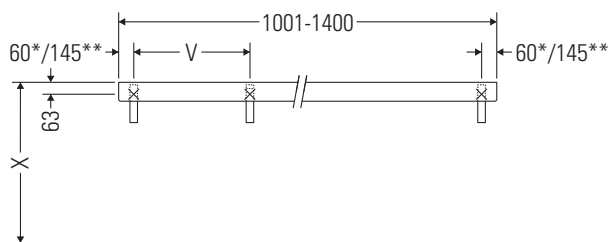

Eine direkte Benetzung mit Wasser z. B. beim Duschen ist zu vermeiden.

Die Konsole ist nicht geeignet für den Einbau von unten bei Halbeinbauwaschtischen und Einbauwaschtischen.

Technische Verbesserungen und optische Veränderungen an den abgebildeten Produkten behalten wir uns vor.

DuraStyle

DS 828C

Montageanleitung

V = nach Vorgabe Platte

Alle weiteren Montageanleitungen beachten!

Verwendungshinweise

Die Badmöbelserie entspricht den gültigen Normen und Richtlinien zum Zeitpunkt der Auslieferung und ist für den Einsatz in Bädern konzipiert.