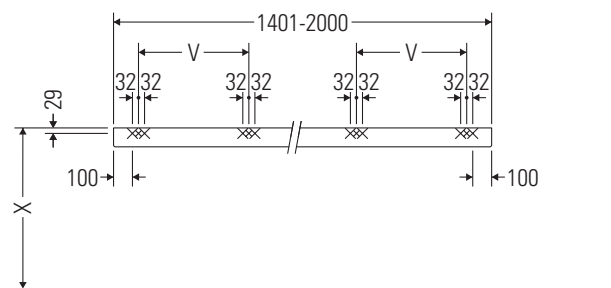

DuraStyle

DS 828C

Montageanleitung

V = nach Vorgabe Platte

Alle weiteren Montageanleitungen beachten!

Verwendungshinweise

Die Badmöbelserie entspricht den gültigen Normen und Richtlinien zum Zeitpunkt der Auslieferung und ist für den Einsatz in Bädern konzipiert.

Eine direkte Benetzung mit Wasser z. B. beim Duschen ist zu vermeiden.

Die Konsole ist nicht geeignet für den Einbau von unten bei Halbeinbauwaschtischen und Einbauwaschtischen.

Technische Verbesserungen und optische Veränderungen an den abgebildeten Produkten behalten wir uns vor.