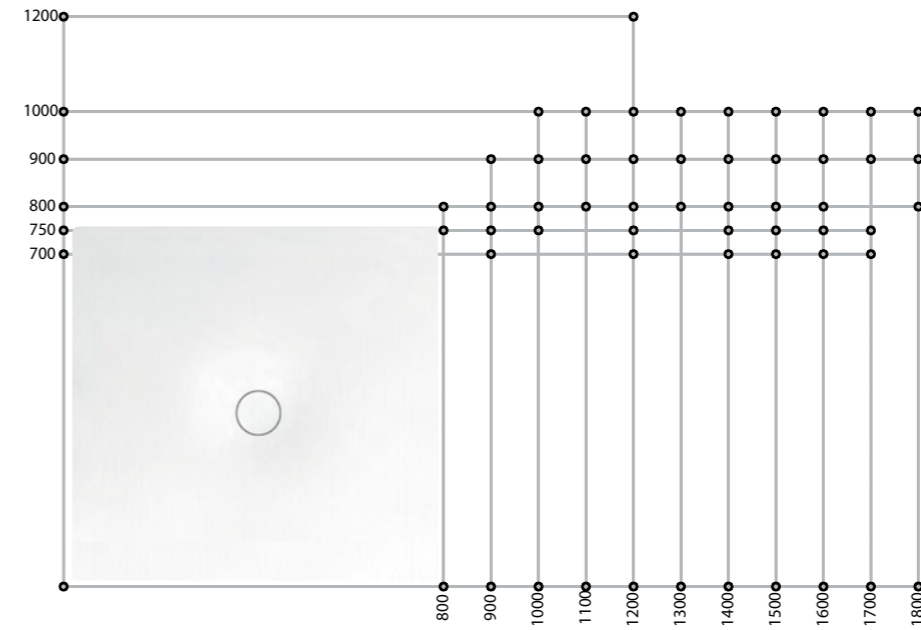

SUPERPLAN PLUS

Purismus in seiner schönsten Form mit farblich abgestimmtem, emailliertem Ablaufdeckel für ein in sich harmonisches Gesamtdesign. Der runde Ablauf ist in der Ecke links oder rechts platzierbar – in kontrastierendem Chrom oder in Flächenfarbe emailliert.

SCONA*

Die kontrastreiche, sinnliche Formgebung mit spitzen Radien und runden Details mündet harmonisch in einem mittig platzierten, runden Ablaufdeckel – ein echter Hingucker für jedes Bad. Der runde Ablauf ist mittig platziert – in kontrastierendem Chrom oder in Flächenfarbe emailliert.

SUPERPLAN

Der Inbegriff bodenebener Duschflächen: extrem flach, elegant im Design und mit einem Höchstmaß an Abmessungsvarianten von 75 x 80 cm bis 100 x 180 cm. Der runde Ablauf ist in der Ecke links oder rechts platzierbar – in kontrastierendem Chrom oder in Flächenfarbe emailliert.