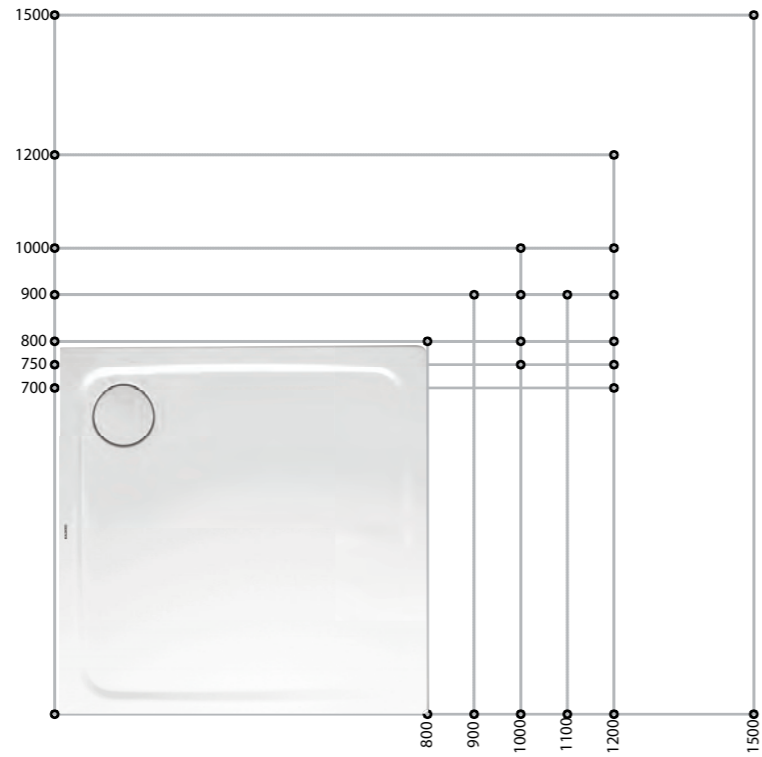

Der Ablauf ist fest mit der Duschfläche verbunden und verschwindet unsichtbar in der Wand.

### CONOFLAT ↓

Nahtlos passt sich der emaillierte Ablaufdeckel in die bodenebene Oberfläche ein und schafft so eine elegante, konzentrische Ästhetik mit grenzenloser Bewegungsfreiheit und vollendetem Standkomfort.

Der quadratische Ablauf ist mittig platziert und in Flächenfarbe emailliert.

**SUPERPLAN PLUS** 

Purismus in seiner schönsten Form mit farblich abgestimmtem, emailliertem Ablaufdeckel für ein in sich harmonisches Gesamtdesign. Der runde Ablauf ist in der Ecke links oder rechts platzierbar – in kontrastierendem Chrom oder in Flächenfarbe emailliert.

**SUPERPLAN** 

Der Inbegriff bodenebener Duschflächen: extrem flach, elegant im Design und mit einem Höchstmaß an Abmessungsvarianten von 75 x 80 cm bis 100 x 180 cm. Der runde Ablauf ist in der Ecke links oder rechts platzierbar – in kontrastierendem Chrom oder in Flächenfarbe emailliert.