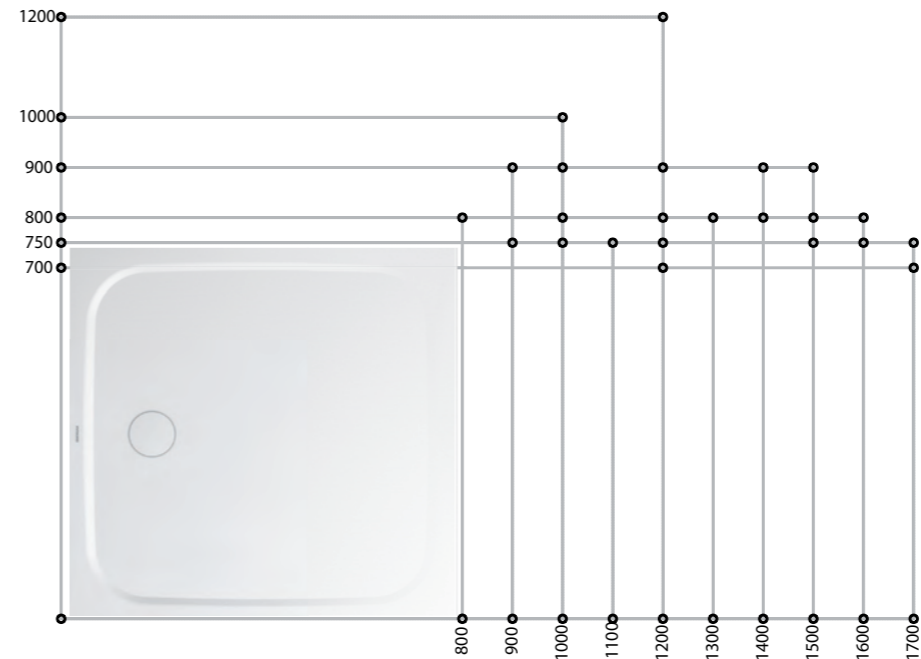

Der quadratische Ablauf ist mittig platziert und in Flächenfarbe emailliert.

**SUPERPLAN PLUS** 

Purismus in seiner schönsten Form mit farblich abgestimmtem, emailliertem Ablaufdeckel für ein in sich harmonisches Gesamtdesign. Der runde Ablauf ist in der Ecke links oder rechts platzierbar – in kontrastierendem Chrom oder in Flächenfarbe emailliert.

**SUPERPLAN** 

Der Inbegriff bodenebener Duschflächen: extrem flach, elegant im Design und mit einem Höchstmaß an Abmessungsvarianten von 75 x 80 cm bis 100 x 180 cm. Der runde Ablauf ist in der Ecke links oder rechts platzierbar – in kontrastierendem Chrom oder in Flächenfarbe emailliert.