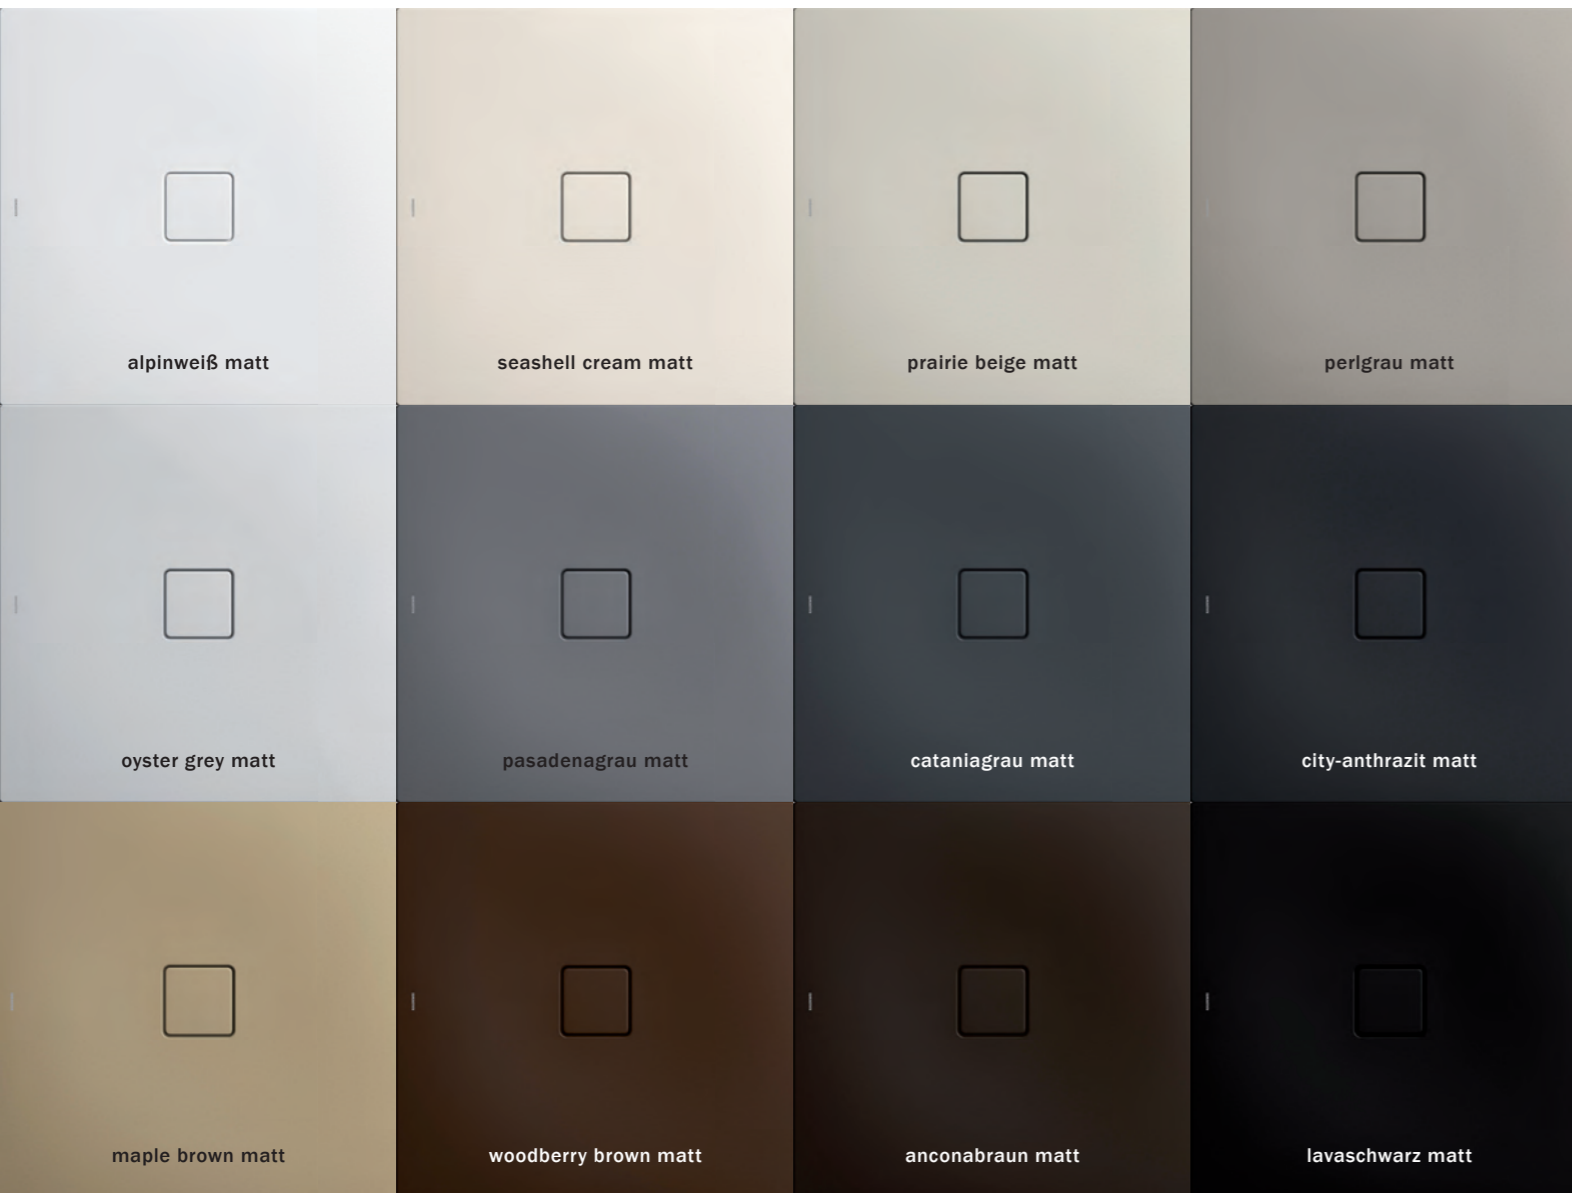

COORDINATED COLOURS COLLECTION MATT