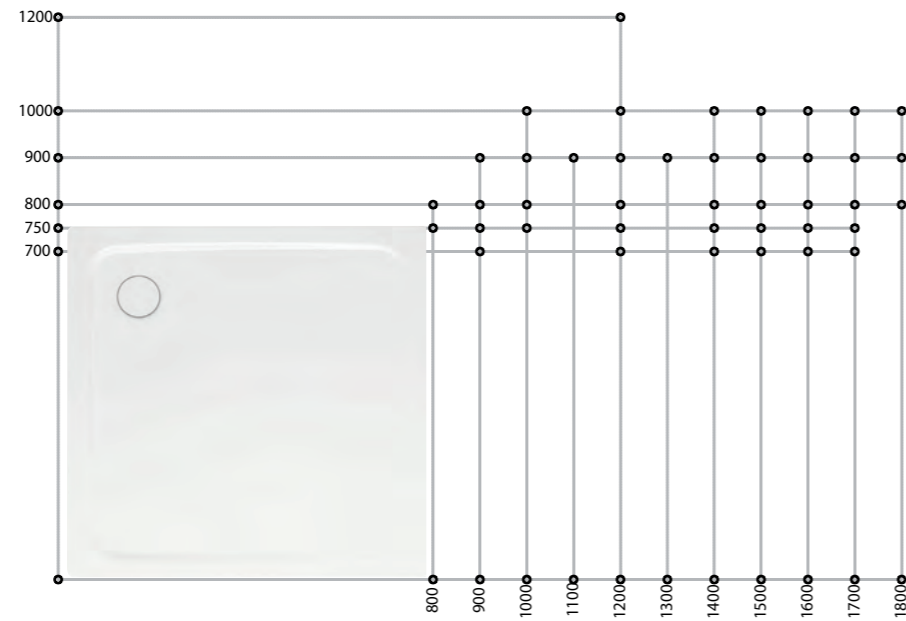

CAYONOPLAN

So heißt der neue Einstieg in die Welt der bodenebenen Duschflächen. Dank dem seitlichen Ablaufloch und dem extraflachen Wannenträger für einfachste Montage ist die CAYONOPLAN die ideale Lösung. Perfekt auf Estrich und Fliesen installierbar, und auch ein bodenebener Einbau ist möglich.

* In der Schweiz nur bei ausgewählten Händlern erhältlich