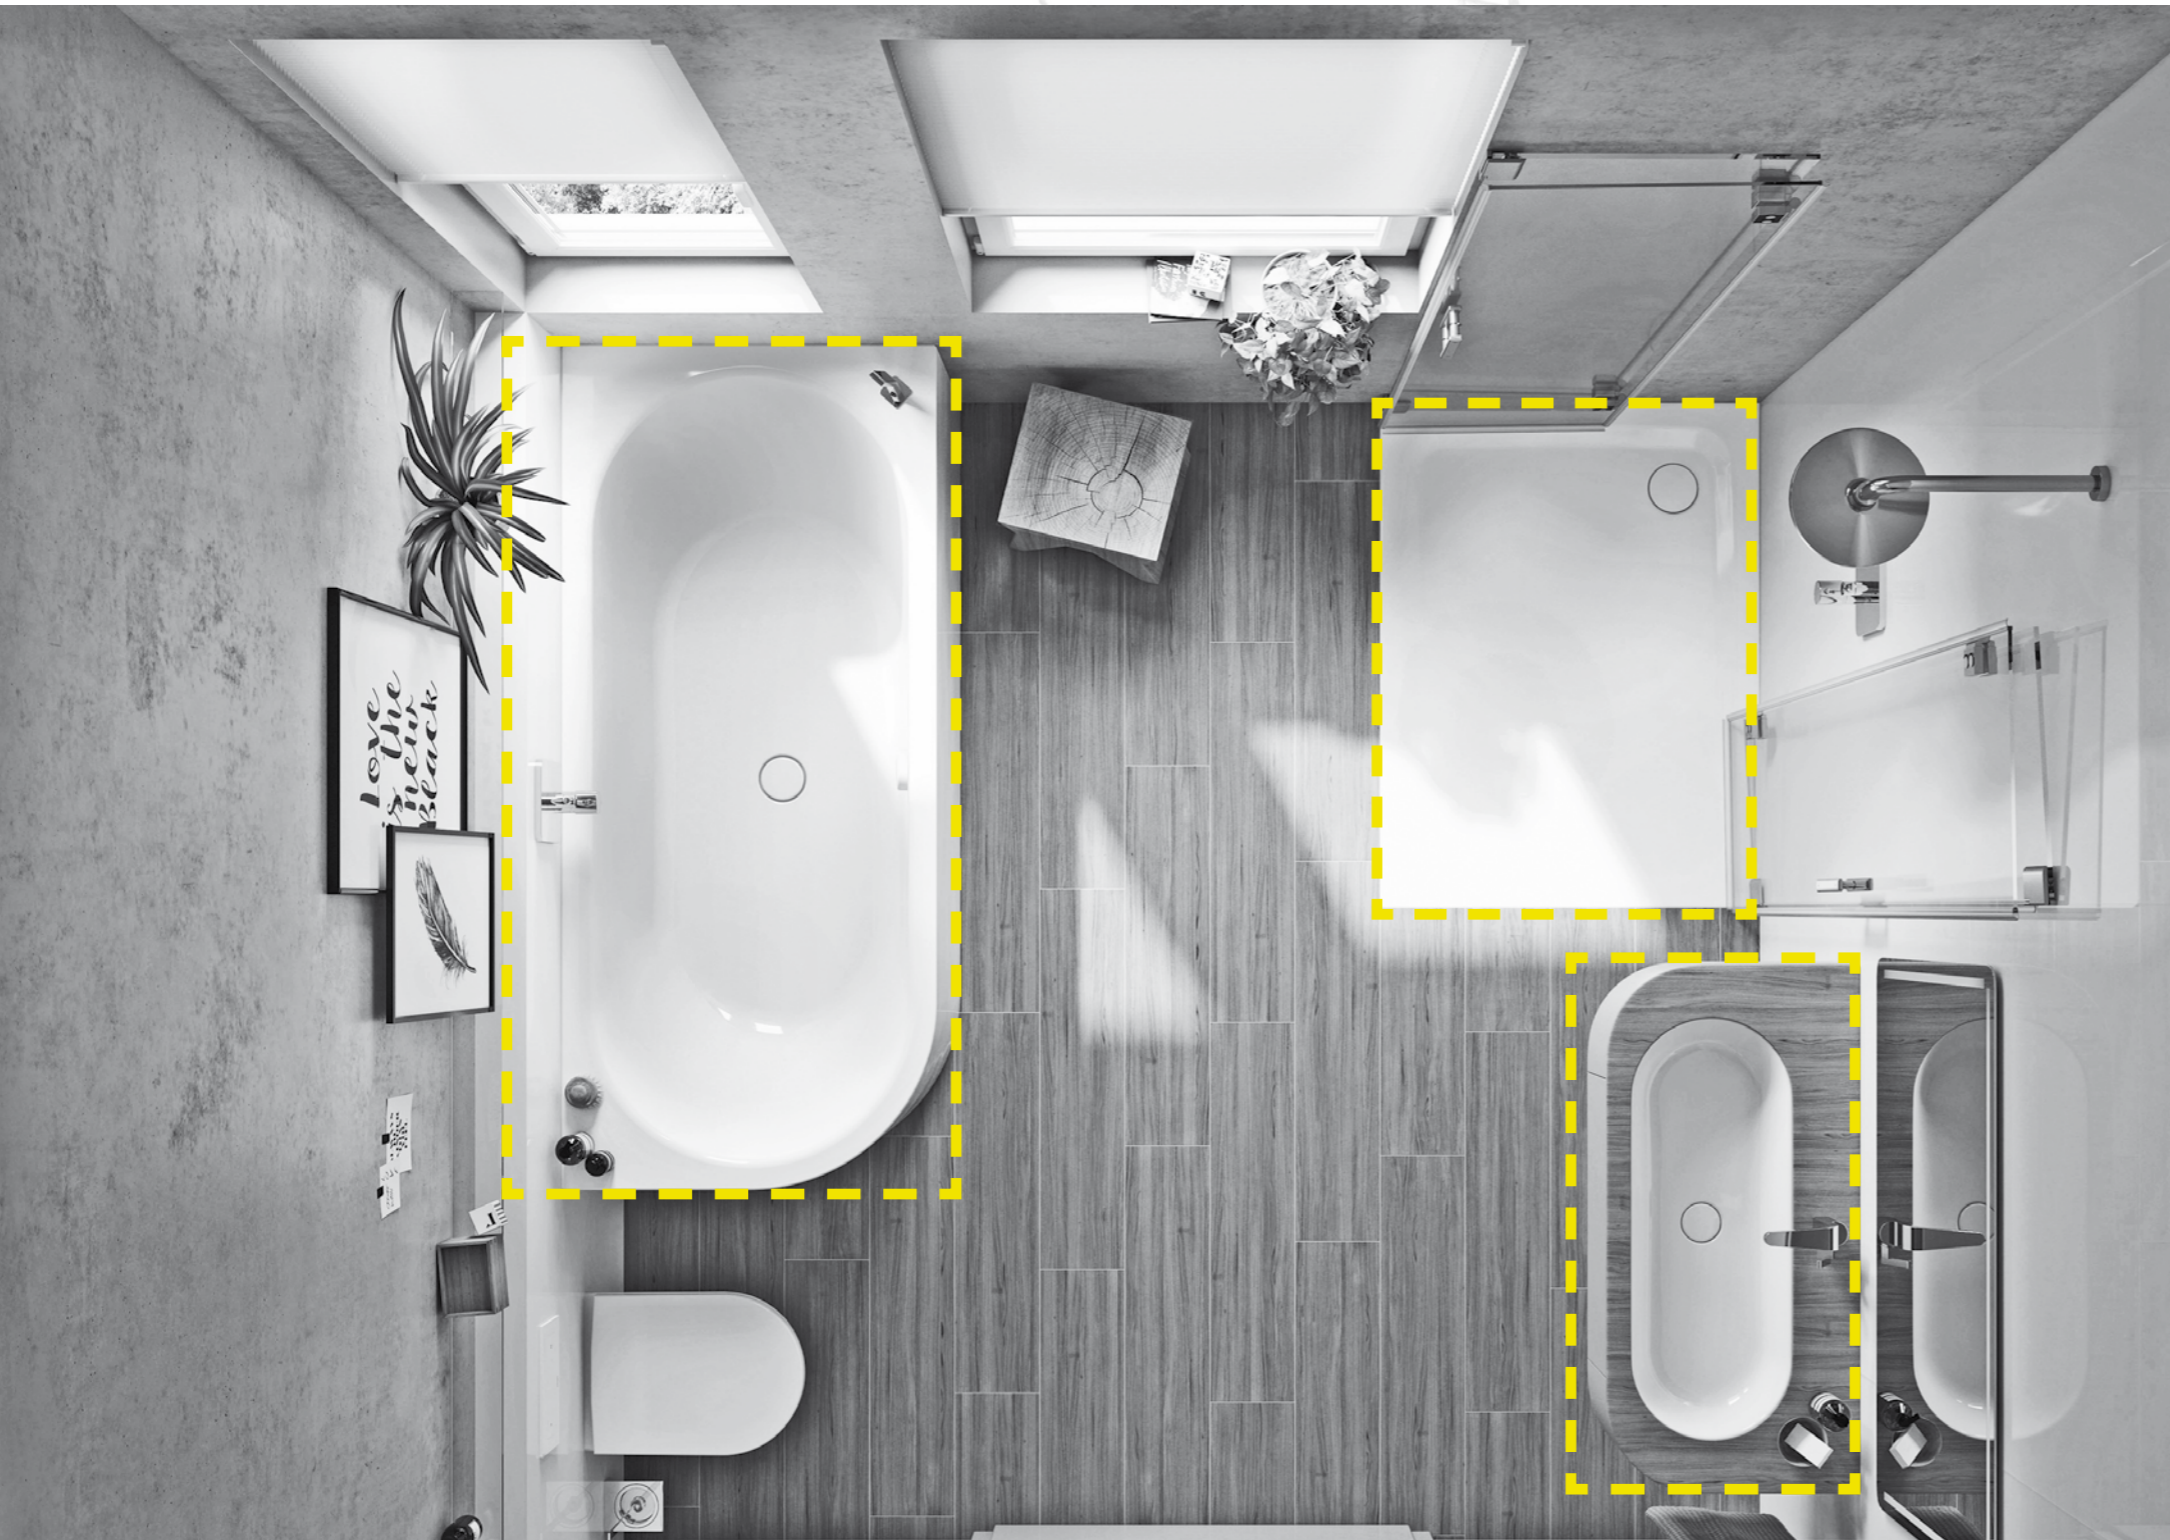

10 EINFACHE SCHRITTE, UM IHR TRAUMBAD ZU REALISIEREN

1. IHRE LEBENSITUATION:
  SIND SIE SINGLE, EIN PAAR ODER
  EINE FAMILIE MIT KINDERN*?
2. IN WELCHEN GRUNDRISS MÖCHTEN SIE
  IHR WUNSCHBAD ODER DIE VON IHNEN
  GEPLANTE DUSCH-OASE EINBAUEN?
3. BERÜCKSICHTIGEN SIE ALLE BAD-
  OBJEKTE, MIT DENEN IHR TRAUMBAD
  AUSGESTATTET SEIN SOLL, UM EINE
  OPTIMALE RAUMNUTZUNG ZU ERREICHEN
4. LASSEN SIE SICH VON UNSEREN
  KREATIVEN BADIDEEN INSPIRIEREN
5. WIE GROSS SOLL ODER DARF
  IHRE DUSCHFLÄCHE SEIN?
6. MÖCHTEN SIE EINE ERHÖHTE ODER
  EINE BODENEBENE DUSCHFLÄCHE?
7. WIE SIEHT IHRE LIEBLINGSFARBE AUS?
  SOLL DIESE STRAHLEND GLÄNZEN ODER
  MATT SCHIMMERN?
8. IST OPTIMIERTE STANDSICHERHEIT
  FÜR SIE WICHTIG? DANN BEACHTEN SIE
  UNSERE ANTI-SLIP-OBERFLÄCHEN
9. LASSEN SIE SICH VON IHREM BAD-
  PLANER ÜBER DESIGN- UND AUS-
  STATTUNGSVARIANTEN BERATEN
10. BESPRECHEN SIE EINBAU UND
  UMSETZUNG MIT IHREM INSTALLATEUR
  UND FREUEN SIE SICH AUF IHR NEUES
  BAD

* Prüfen Sie in jedem Fall ob staatliche Fördermöglichkeiten bestehen (z.B. bei barrierefreiem Einbau)