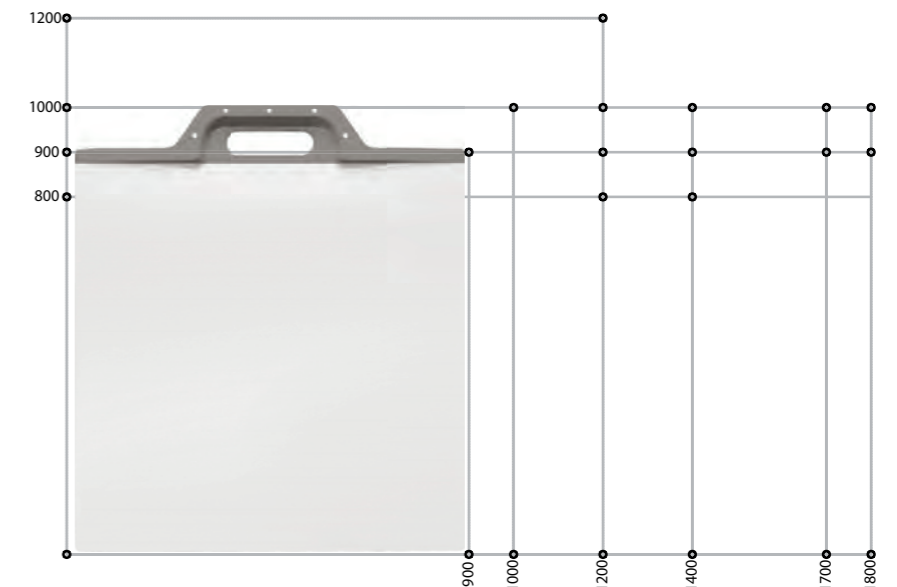

XETIS ↓

Die Duschfläche mit integriertem Wandablauf bietet Ihnen ganz neue, ästhetische Gestaltungsmöglichkeiten, bei der kein Ablauf das exklusive, homogene Design der fugenlosen Duschfläche stört.

Der Ablauf ist fest mit der Duschfläche verbunden und verschwindet unsichtbar in der Wand.