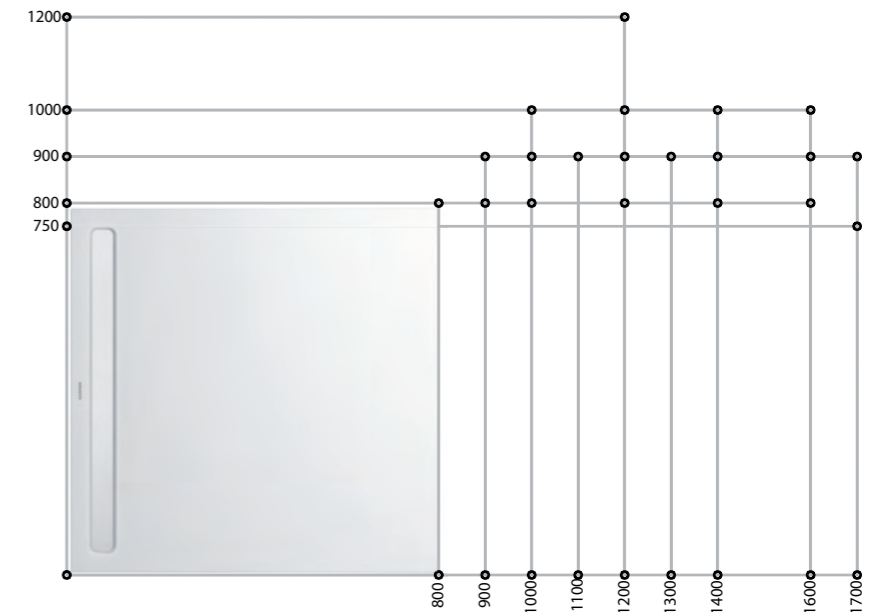

NEXSYS ↓

Die edelste Duschflächenlösung seit es bodenebene Duschen gibt: die schlanke Ablaufrinne mit hochwertiger Designblende fügt sich bündig in das puristische Gesamtbild Ihrer Duschfläche.

Der lineare Ablauf ist seitlich, ausserhalb der Standfläche platziert. Die Designblende in 5 Farbvarianten vollendet die edle Optik.