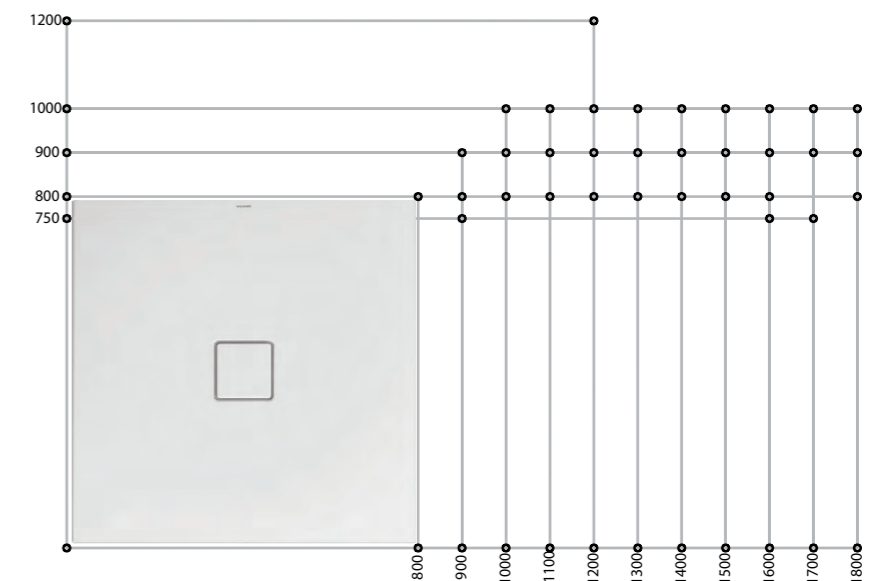

CONOFLAT ↓

Nahtlos passt sich der emaillierte Ablaufdeckel in die bodenebene Oberfläche ein und schafft so eine elegante, konzentrische Ästhetik mit grenzenloser Bewegungsfreiheit und vollendetem Standkomfort.

Der quadratische Ablauf ist mittig platziert und in Flächenfarbe emailliert.