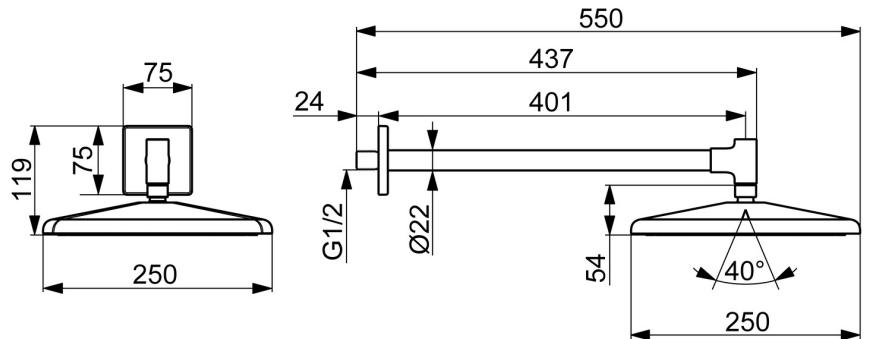

Erhöhen Sie Ihr tägliches Ritual mit HANSAAURELIA, wo jeder Tropfen zu einer Feier der persönlichen Schönheit wird.

250mm Kopfbrause

Wandmontage

ERHÖHEN SIE IHR DUSCHVERGNÜGEN

- Dusche
- Zubehör
- Wandmontage
- Chrom
- Kopfbrause, Schwenkbares Kugelgelenk, Anti-Kalk-Technik
- Entspannend - Sanfter Wasserstrahl, angenehm für den ganzen Körper
- 1-strahlig

### Technische Eigenschaften

Warmwasserversorgung **max. +65°C**  
 Arbeitsdruck **0.5-5 bar**  
 Anschlussgröße **G1/2**  
 Sicherungseinrichtung (EN1717) **EB**  
 Werkstoff **Messing/Verbundwerkstoff**