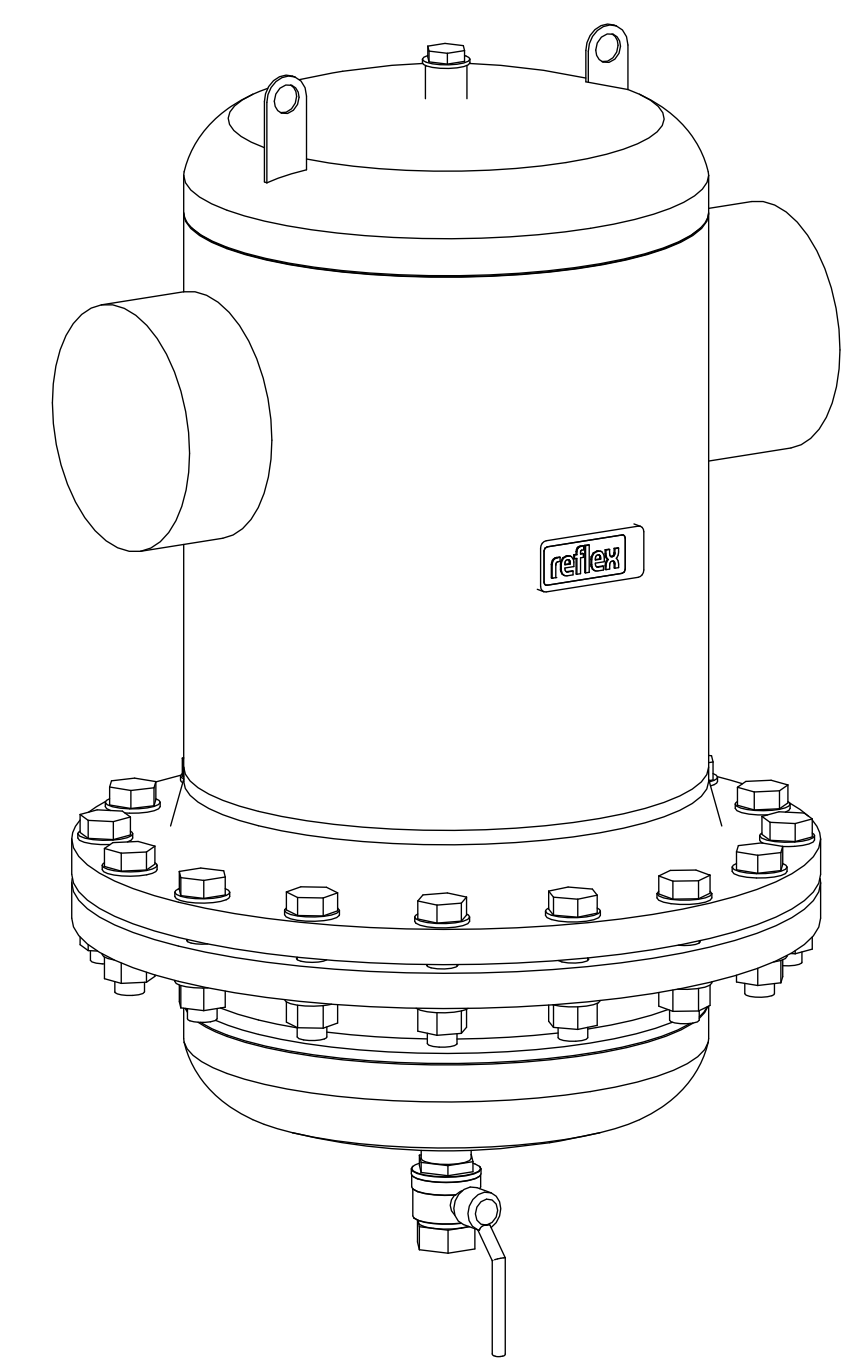

Side view

Front view

Isometric view

Top view

Unterliegt nicht dem Änderungsdienst/ Not subject to change management		Maßstab/ Scale: 1:5	Format/ Size: A2
Revision 23.06.2016	Exdirt D168.3R – 8252250		