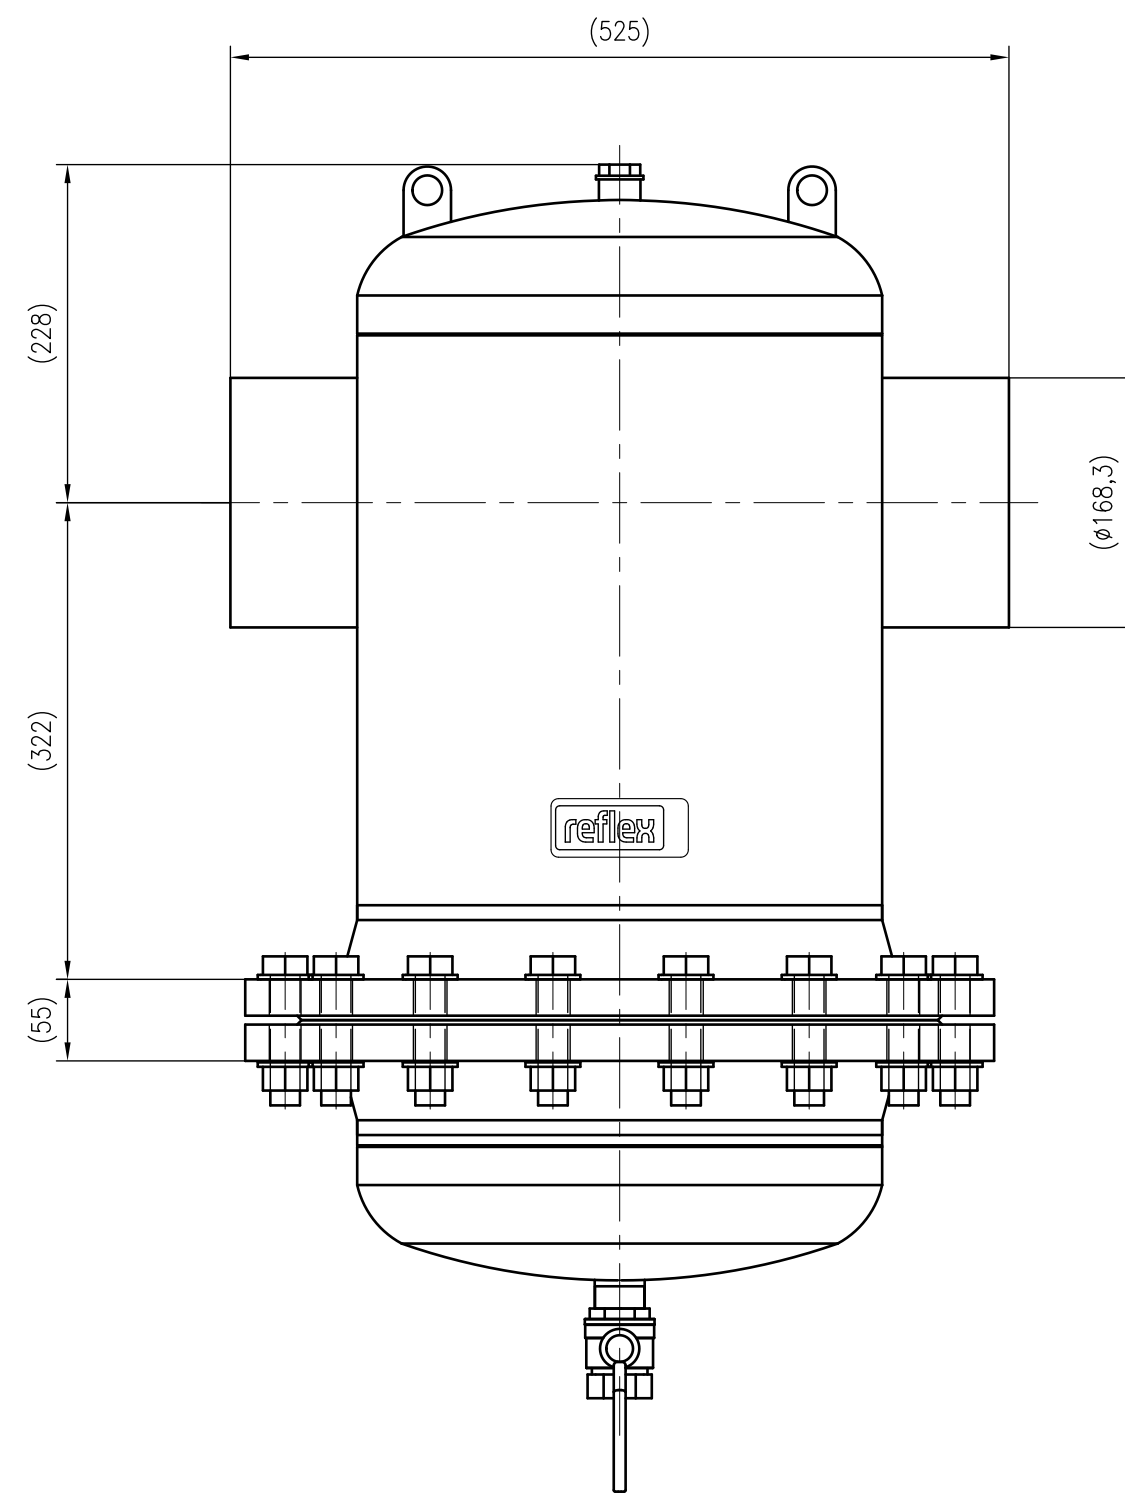

Side view

Front view

Isometric view

Top view

Unterliegt nicht dem Änderungsdienst/ Not subject to change management		Maßstab/ Scale: 1:5	Format/ Size: A2
Revision 23.06.2016	Exdirt D168.3R – 8252250		