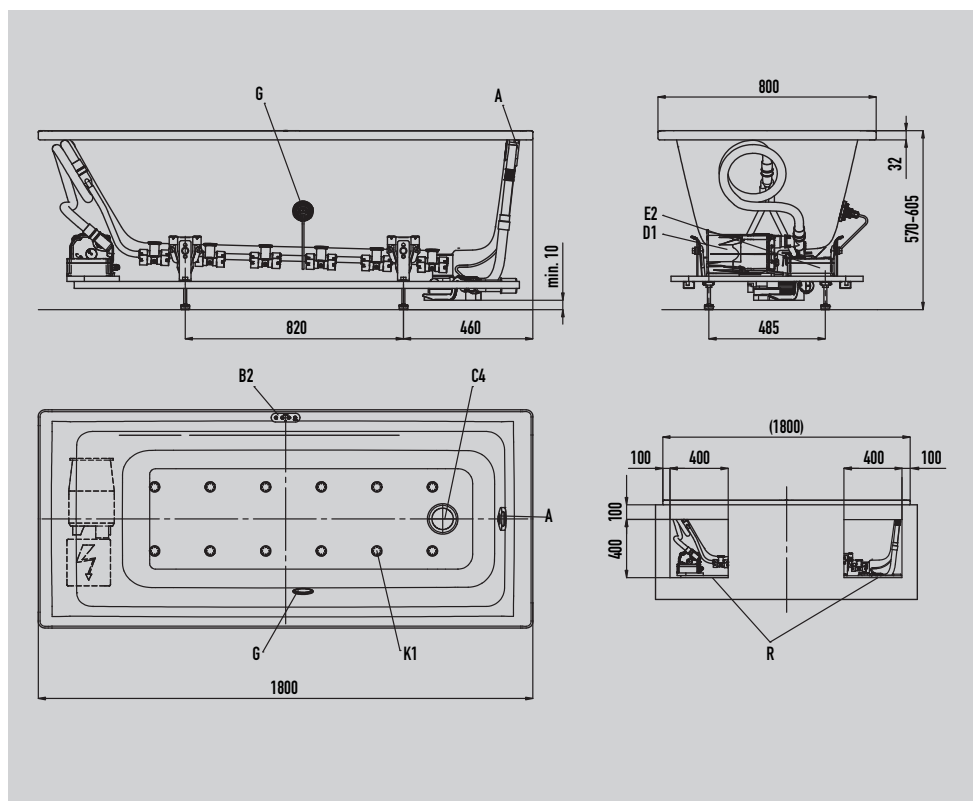

KALDEWEI

PURO STAR 653

Soul

Technisches Datenblatt

PURO 653

Soul

Abbildung ähnlich. Bei Konfiguration mit Whirlsystemen sind alle Sichtteile weiß.

Attribute

A	Ab- und Überlaufgarnitur
B2	Bedienpanel
C4	Bodenansaugung
D1	Gebälse Bodenbereich
E2	Kabelabzweigkasten
G	Beleuchtung - Scheinwerfer / Spektrallicht (Sonderzubehör)
K1	Bodendüsen
R	Revisionsbereich