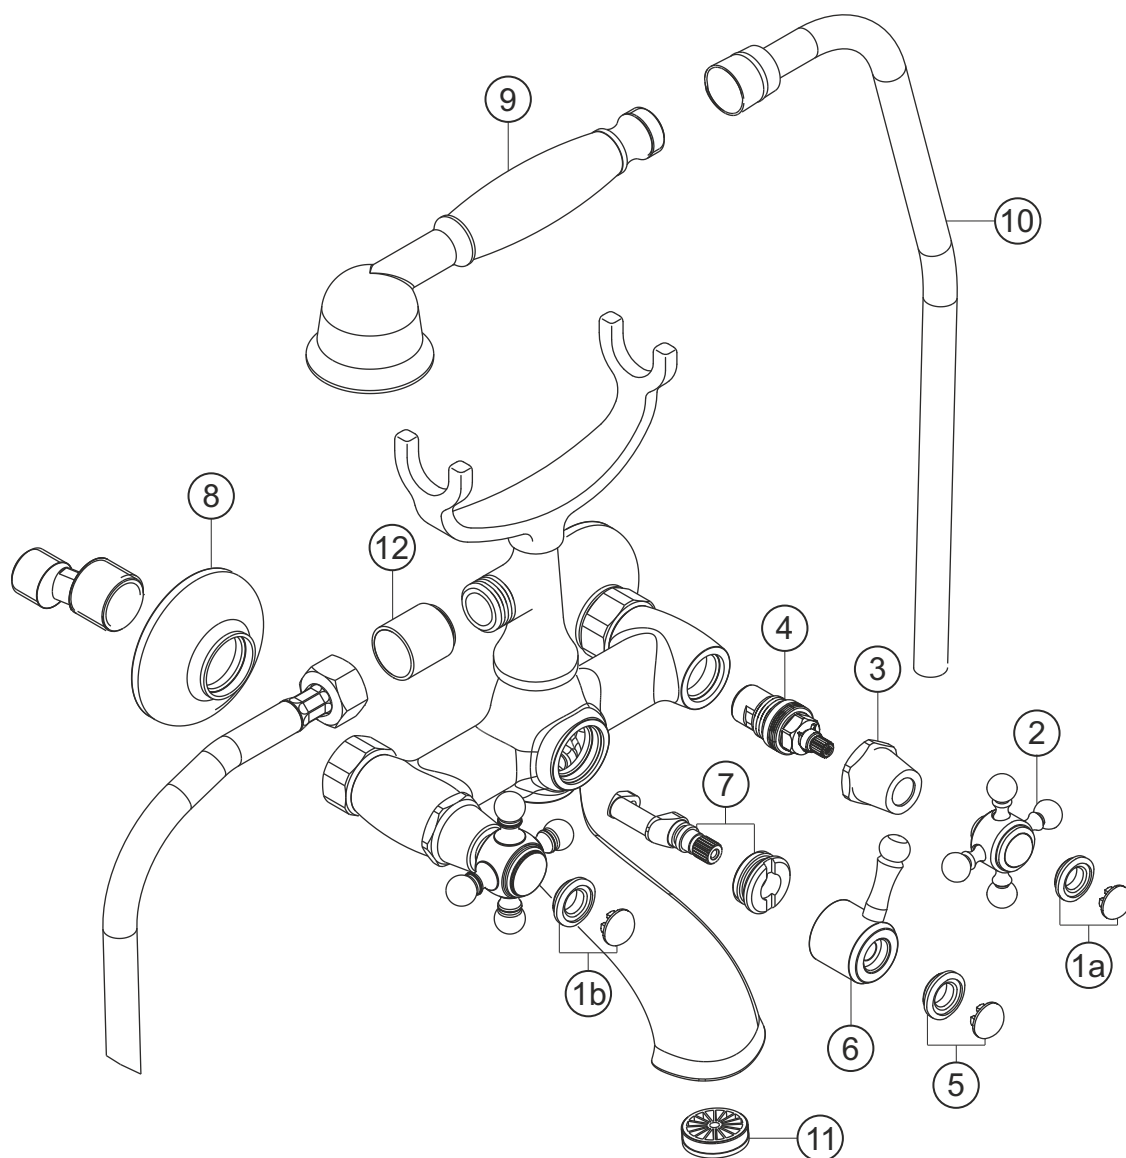

# ANAIS

Wannenfüll- und Brausebatterie Aufputz

gold

32.400000.1.03

# herzbach

## ANAIS

Wannenfüll- und Brausebatterie Aufputz

gold

32.400000.1.03

### Ersatzteilliste

| Pos. | Beschreibung                  | Art.-Nr.       | Preisgruppe | VE |
|------|-------------------------------|----------------|-------------|----|
| 1a   | Plakette mit Mutter froid     | 80.135700.2.03 | 4           | 1  |
| 1b   | Plakette mit Mutter chaud     | 80.135700.1.03 | 4           | 1  |
| 2    | Griff komplett                | 80.126300.1.03 | 9           | 1  |
| 3    | Schraubhülse                  | 80.130800.1.03 | 7           | 1  |
| 4    | Innenoberteil                 | 80.150300.1.09 | 6           | 1  |
| 5    | Plakette mit Mutter Umsteller | 80.135700.3.03 | 4           | 1  |
| 6    | Griff Umsteller               | 80.400000.1.03 | 9           | 1  |
| 7    | Umsteller **                  | 80.400999.1.09 | 6           | 1  |
| 8    | S-Anschluss mit Rosette       | 80.110300.1.03 | 7           | 1  |
| 9    | Handbrause                    | 11.042300.1.03 | *           | 1  |
| 10   | Brauseschlauch                | 11.035300.1.03 | *           | 1  |
| 11   | Strahlregler                  | 80.055600.1.09 | 3           | 1  |
| 12   | Rückflussverhinderer          | 80.120900.1.03 | 7           | 1  |