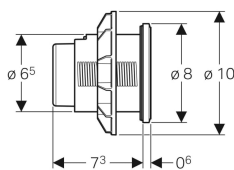

Geberit Typ 10 Fernbetätigung pneumatisch, für 2-Mengen-Spülung, Möbeldrücker

Beispielbild

Verwendungszwecke

- Für Badmöbel
- Für Delta UP-Spülkästen 12 cm
- Für Sigma UP-Spülkästen 12 cm
- Für Omega UP-Spülkästen 12 cm
- Für Kappa UP-Spülkästen 15 cm
- Für AP140 AP-Spülkästen

Eigenschaften

- Bauform rund
- Mit Geberit Betätigungsplatten für 1-Mengen-Spülung, 2-Mengen-Spülung und Spül-Stopp-Spülung oder Geberit Abdeckplatte kombinierbar

Technische Daten

Betätigungskraft | < 25 N

Lieferumfang

- Drücker
- Heber pneumatisch
- Pneumatikschlauch Länge 2 m
- Befestigungsmaterial

Art.-Nr.	Farbe / Oberfläche	Werkstoff	VE1	VE2
116.057.DW.1	Rosette und Tasten: schwarz Designring: schwarz matt	Kunststoff	1 St.	10 St.