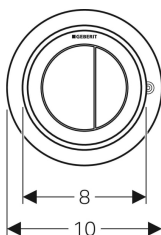

Geberit Typ 10 Fernbetätigung pneumatisch, für 2-Mengen-Spülung, Möbeldrücker

Beispielbild

Verwendungszwecke

- Für Badmöbel
- Für Delta UP-Spülkästen 12 cm
- Für Sigma UP-Spülkästen 12 cm
- Für Omega UP-Spülkästen 12 cm
- Für Kappa UP-Spülkästen 15 cm
- Für AP140 AP-Spülkästen

Eigenschaften

- Bauform rund
- Mit Geberit Betätigungsplatten für 1-Mengen-Spülung, 2-Mengen-Spülung und Spül-Stopp-Spülung oder Geberit Abdeckplatte kombinierbar

Technische Daten

Betätigungskraft | < 25 N

Lieferumfang

- Drücker
- Heber pneumatisch
- Pneumatikschlauch Länge 2 m
- Befestigungsmaterial

Art.-Nr.	Farbe / Oberfläche	Werkstoff	VE1	VE2
116.057.DW.1	Rosette und Tasten: schwarz Designring: schwarz matt	Kunststoff	1 St.	10 St.