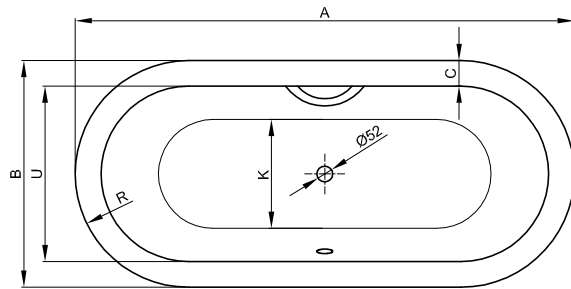

BetteStarlet Oval

Information

Für die fachgerechte Montage empfehlen wir den Einsatz des Original-Wannenfuß B23-1500.

Zu unseren Badewannen empfehlen wir die emaillierten BetteMono Ablaufgarnituren mit Push-to-Open-Funktion.

Die Bette Starlet Oval, 1500 x 800 x 420, Bestell-Nr. 2700, ist nicht mit dem BetteSpa Whirlsystem erhältlich.

Lieferumfang

Inklusive schallreduzierender Antidröhn-Matten.

Abmessung

Bestell-Nr.	Maße in mm	A	B	C	D	E	F	G	H	I	K	R	T	U	Nutzinhalt*
2700	1500 x 800 x 420	1500	800	80	1340	80	540	420	540	1070	555	400	495	640	107 Liter
2720	1650 x 750 x 420	1650	750	105	1440	105	520	610	520	1170	455	375	420	540	92 Liter
2680	1750 x 800 x 420	1750	800	105	1540	105	510	730	510	1270	505	400	470	590	122 Liter
2740	1850 x 850 x 420	1850	850	105	1640	105	560	730	560	1370	555	425	530	640	155 Liter
2745	1950 x 950 x 420	1950	950	105	1740	105	590	770	590	1465	625	475	560	740	205 Liter

*Nutzinhalt: Wassergehalt abzüglich 70 Liter Verdrängung.