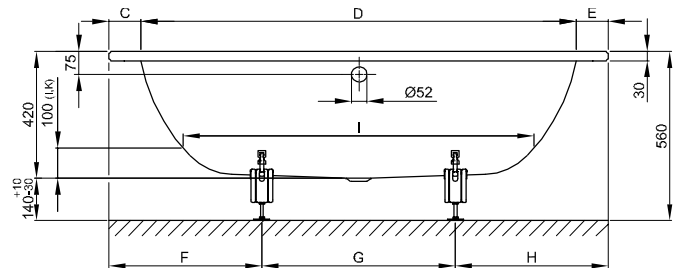

BetteStarlet Oval

Information

Für die fachgerechte Montage empfehlen wir den Einsatz des Original-Wannenfuß B23-1500.

Zu unseren Badewannen empfehlen wir die emaillierten BetteMono Ablaufgarnituren mit Push-to-Open-Funktion.

Die Bette Starlet Oval, 1500 x 800 x 420, Bestell-Nr. 2700, ist nicht mit dem BetteSpa Whirlsystem erhältlich.

Lieferumfang

Inklusive schallreduzierender Antidröhn-Matten.

Abmessung

Bestell-Nr.	Maße in mm	A	B	C	D	E	F	G	H	I	K	R	T	U	Nutzinhalt*
2700	1500 x 800 x 420	1500	800	80	1340	80	540	420	540	1070	555	400	495	640	107 Liter
2720	1650 x 750 x 420	1650	750	105	1440	105	520	610	520	1170	455	375	420	540	92 Liter
2680	1750 x 800 x 420	1750	800	105	1540	105	510	730	510	1270	505	400	470	590	122 Liter
2740	1850 x 850 x 420	1850	850	105	1640	105	560	730	560	1370	555	425	530	640	155 Liter
2745	1950 x 950 x 420	1950	950	105	1740	105	590	770	590	1465	625	475	560	740	205 Liter

*Nutzinhalt: Wassergehalt abzüglich 70 Liter Verdrängung.