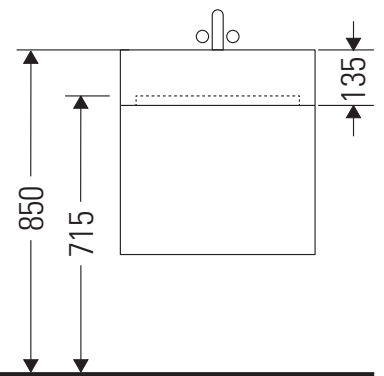

XViu

XV 4238

Montageanleitung

Vero Air # 235012

Verwendungshinweise

Die Badmöbelserie entspricht den gültigen Normen und Richtlinien zum Zeitpunkt der Auslieferung und ist für den Einsatz in Bädern konzipiert. Eine direkte Benetzung mit Wasser z. B. beim Duschen ist zu vermeiden.