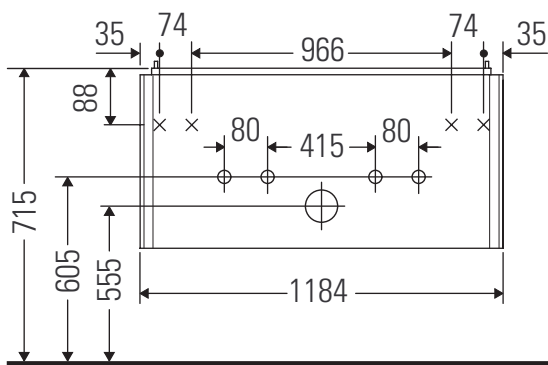

XViu

XV 4238

Montageanleitung

Vero Air # 235012

Verwendungshinweise

Die Badmöbelserie entspricht den gültigen Normen und Richtlinien zum Zeitpunkt der Auslieferung und ist für den Einsatz in Bädern konzipiert. Eine direkte Benetzung mit Wasser z. B. beim Duschen ist zu vermeiden.