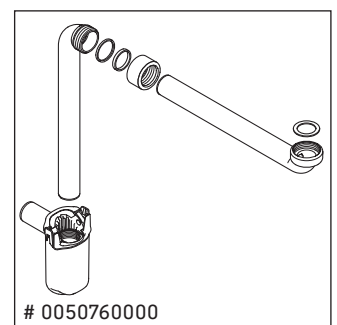

XViu

XV 4238

Montageanleitung

Vero Air # 235012

Verwendungshinweise

Die Badmöbelserie entspricht den gültigen Normen und Richtlinien zum Zeitpunkt der Auslieferung und ist für den Einsatz in Bädern konzipiert. Eine direkte Benetzung mit Wasser z. B. beim Duschen ist zu vermeiden.