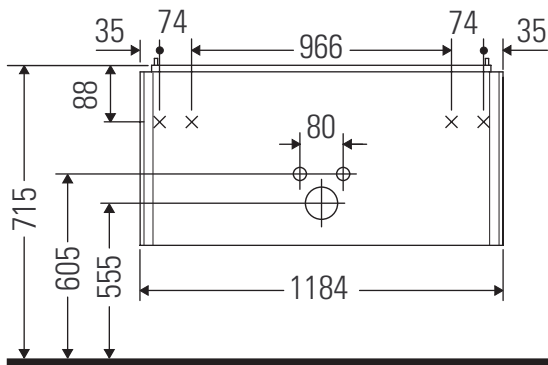

XViu

XV 4238

Montageanleitung

Vero Air # 235012

Verwendungshinweise

Die Badmöbelserie entspricht den gültigen Normen und Richtlinien zum Zeitpunkt der Auslieferung und ist für den Einsatz in Bädern konzipiert. Eine direkte Benetzung mit Wasser z. B. beim Duschen ist zu vermeiden.