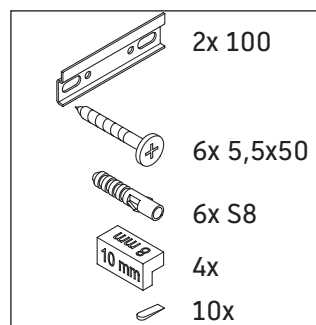

XViu

XV 4238

Montageanleitung

Vero Air # 235012

Verwendungshinweise

Die Badmöbelserie entspricht den gültigen Normen und Richtlinien zum Zeitpunkt der Auslieferung und ist für den Einsatz in Bädern konzipiert. Eine direkte Benetzung mit Wasser z. B. beim Duschen ist zu vermeiden.