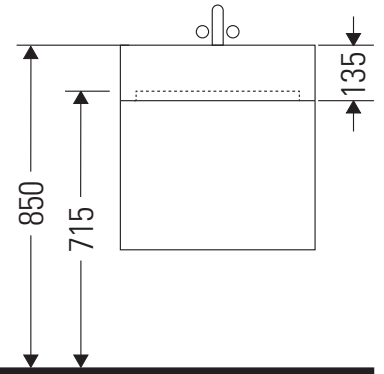

XViu

XV 4238

Montageanleitung

Vero Air # 235012

Verwendungshinweise

Die Badmöbelserie entspricht den gültigen Normen und Richtlinien zum Zeitpunkt der Auslieferung und ist für den Einsatz in Bädern konzipiert. Eine direkte Benetzung mit Wasser z. B. beim Duschen ist zu vermeiden.