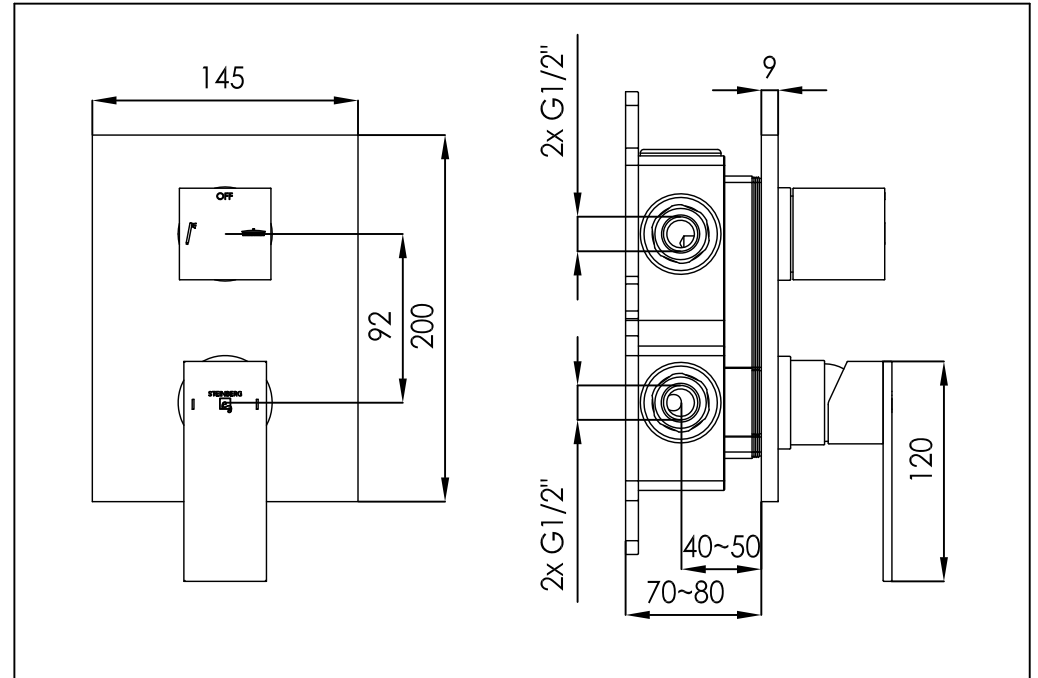

STEINBERG

Fertigmontageset

Art.Nr.160 2222

Installation

Technische Zeichnung

Explosionszeichnung