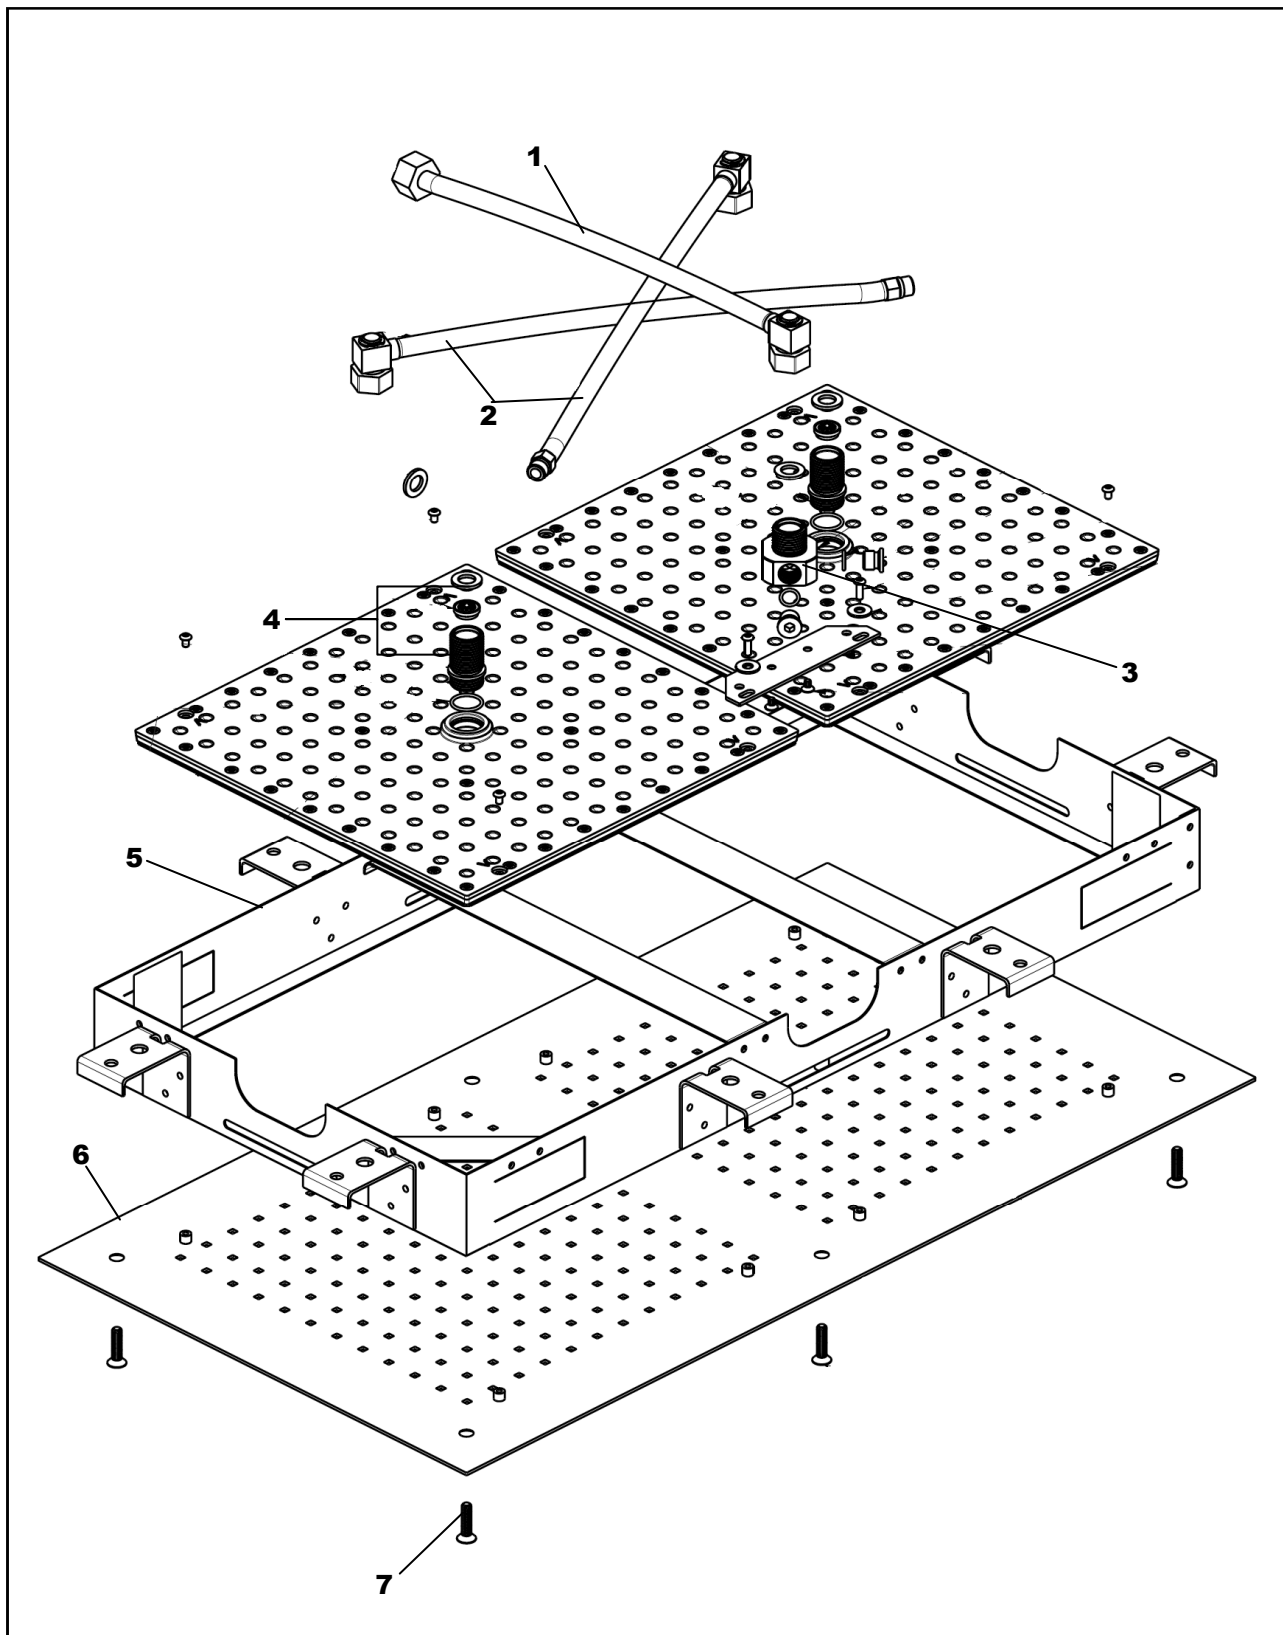

LIVING SPA

Regenbrause zum Deckeneinbau 700x380 mm

Edelstahl gebürstet

11.670380.3.09

herzbach

LIVING SPA**Regenbrause zum Deckeneinbau 700x380 mm**

Edelstahl gebürstet

11.670380.3.09**Ersatzteilliste**

Pos.	Beschreibung	Art.-Nr.	Preisgruppe	VE
1	Flexibler Schlauch 35cm	80.084009.1.09	7	1
2	Flexibler Schlauch 36cm	80.084010.1.09	7	1
3	Verteilerstück	80.055061.1.09	6	1
4	Brauseeinsatz	80.055059.1.09	15	1
5	Einbaurahmen	80.106010.1.09	13	1
6	Strahlboden	80.063072.1.09	16	1
7	Befestigung Strahlboden	80.092029.2.09	9	6