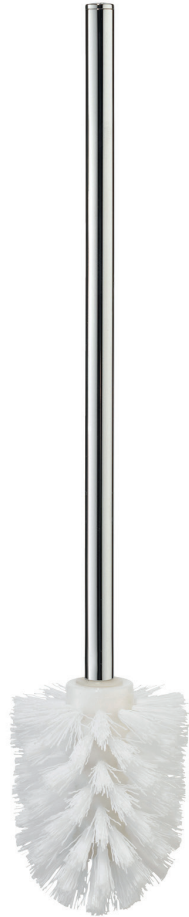

WC-Ersatzbürste PRO 060 weiß

<i>Abmessungen</i>	B 74 mm H 380 mm T 74 mm Ø Bürstenkopf: 74 mm
<i>Material</i>	Bürstenkopf: Kunststoff, weiß Stange: Edelstahloptik

P06221EB

tesa nie wieder bohren GmbH

Technologiepark Hanau-Wolfgang