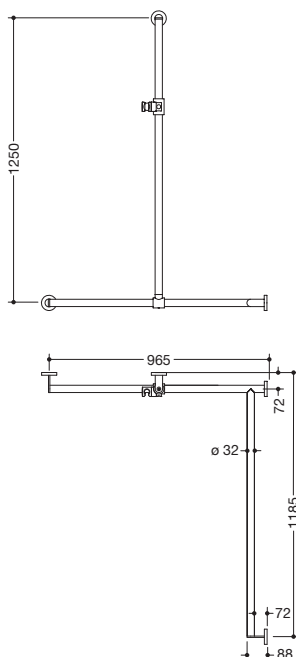

Produktdatenblatt
Duschhandlauf mit verschiebbarer
Brausehalterstange 900.35.30860

HEWI

Abbildung ähnlich

Duschhandlauf mit verschiebbarer Brausehalterstange
900.35.30860

- senkrecht und waagrecht angeordnete, im rechten Winkel verbundene Stangen mit Befestigungsrosetten und Brausehalter
- mit seitlich (zur Montage) verschiebbarer Brausehalterstange
- Ausführung rechts
- senkrechte Länge 1250 mm, waagrechte Längen (Eckmontage) 965 mm und 1185 mm, 88 mm tief
- Stangendurchmesser 32 mm, Rohrstärke 2 mm, Rosettendurchmesser 70 mm
- aus hochwertigem Edelstahl, pulverbeschichtet in der HEWI Farbe CV (Schwarz tiefmatt) und ER (Dunkelgrau Perlglimmer tiefmatt) mit Brausehalter aus schwarz matted Polyamid oder pulverbeschichtet in den HEWI Farben AS (Weiß tiefmatt) und AX (Hellgrau Perlglimmer tiefmatt) mit Brausehalter aus weiß matted Polyamid
- geeignet für Handbrausen verschiedener Hersteller
- Brausehalter kann stufenlos geneigt und nach Betätigen einer großflächigen Drucktaste in der Höhe verstellt werden
- konische Aufnahme am Brausehalter erleichtert das Einhängen der Handbrause
- reduzierte Anzahl Befestigungsrosetten durch innovative Eckverbindung
- inklusive korrosionsfreiem und geprüfem HEWI Befestigungsmaterial zur Wandmontage sowie Dichtband zur Abdichtung der Bohrpunkte
- geeignet für HEWI Einhängesitze 900.51..., 950.51..., 802.51... und 801.51.100, 801.51D100 und 801.51FR101, bei einem maximalen Stützenabstand von 850 mm
- erfüllt die Anforderungen nach ÖNORM B1600/1601

Abmessungen in mm

Oberflächen/Farben

Die Farbe CD läuft zum 31.03.2022 aus

Alternative Oberflächen/Farben

Technische Änderungen vorbehalten, 29.03.2021

HEWI Heinrich Wilke GmbH
Postfach 1260
D-34442 Bad Arolsen