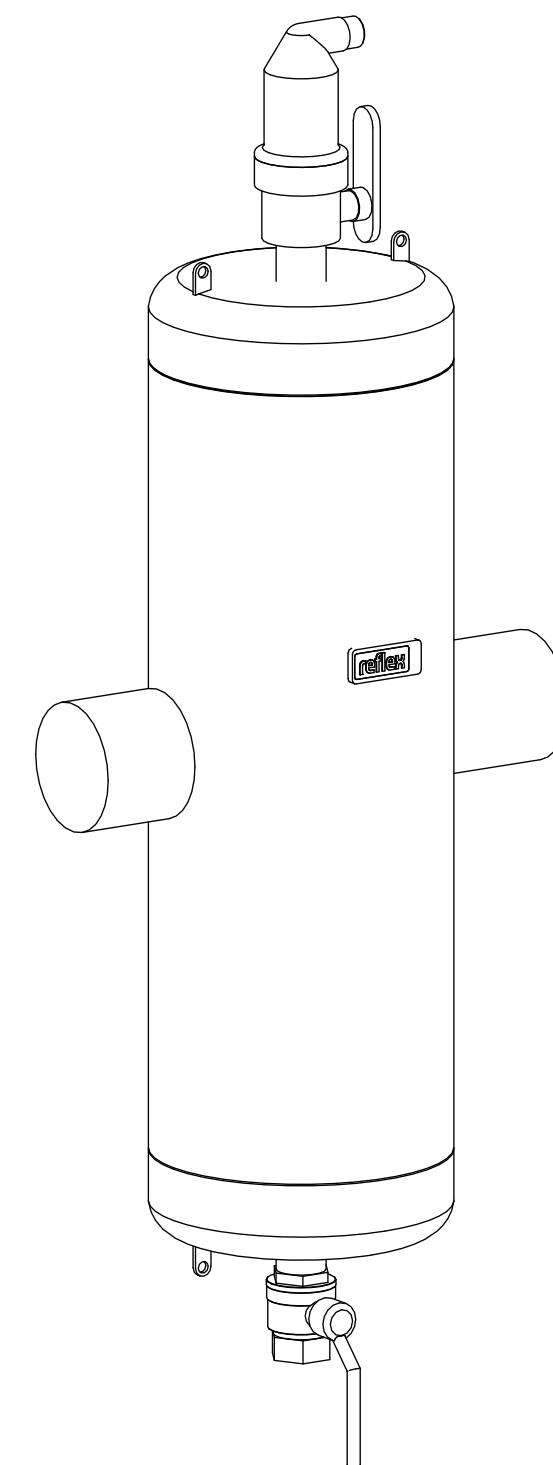

Side view

Front view

Isometric view

Top view

Unterliegt nicht dem Änderungsdienst/
Not subject to change management

Maßstab/
Scale: 1:5

Format/
Size: A2

Revision
23.05.2016

Extwin TW88.9 – 8253120