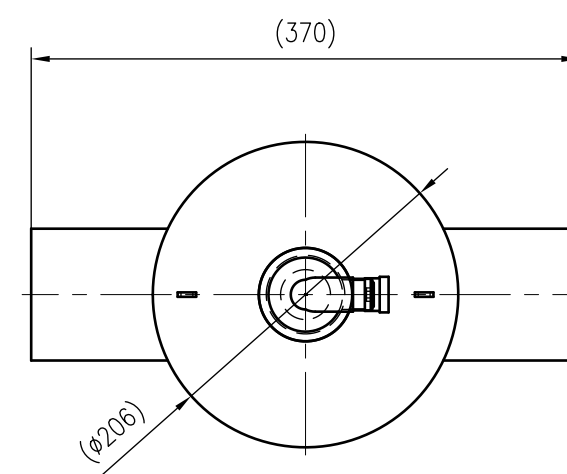

Side view

Front view

Isometric view

Top view

Unterliegt nicht dem Änderungsdienst/
Not subject to change management

Maßstab/
Scale: 1:5

Format/
Size: A2

Revision
23.05.2016