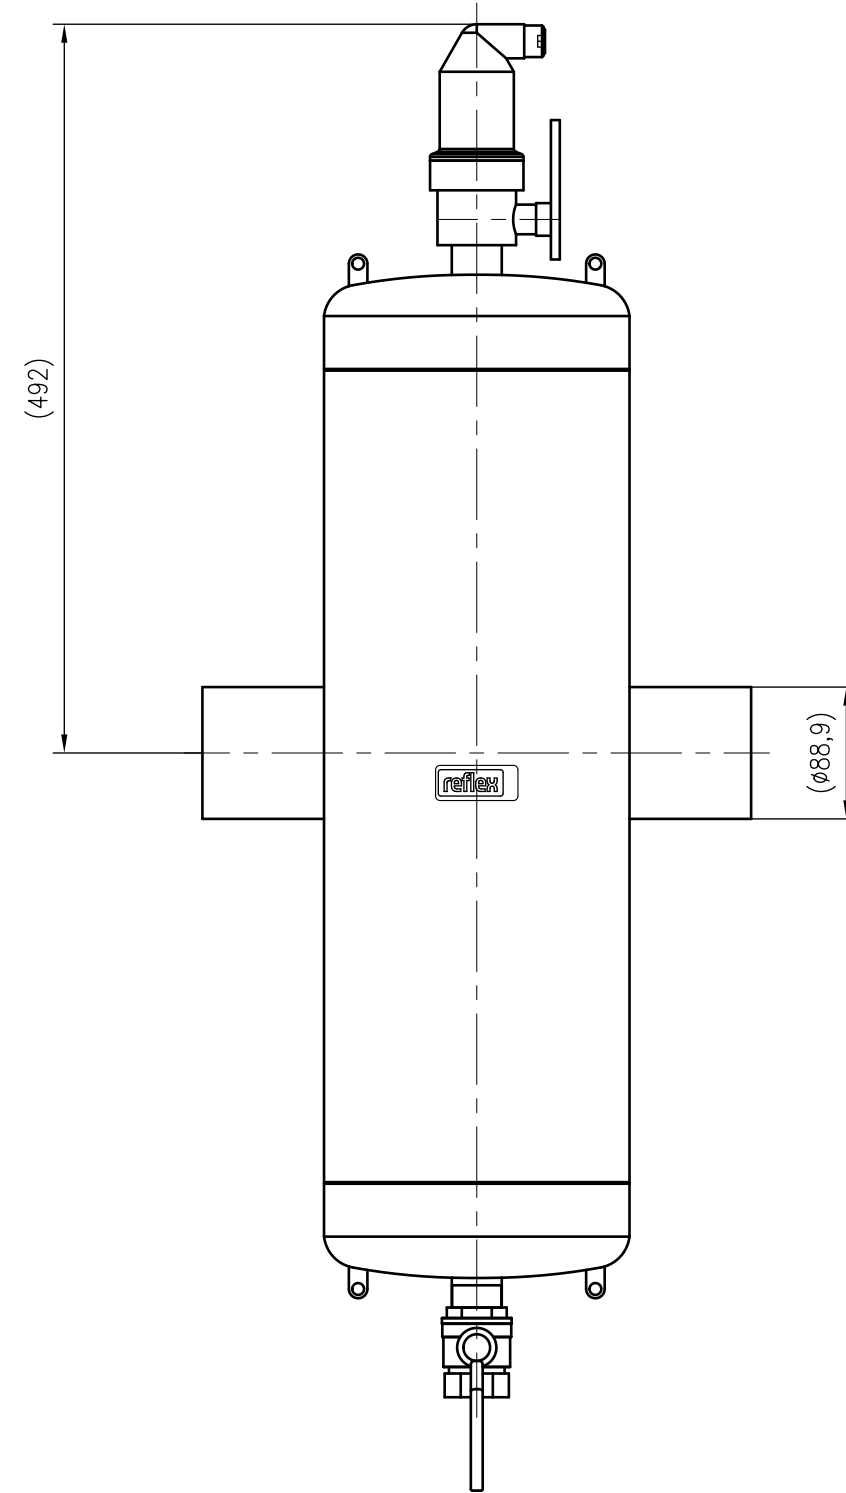

Side view

Front view

Isometric view

Top view

Unterliegt nicht dem Änderungsdienst/
Not subject to change management

Maßstab/
Scale: 1:5

Format/
Size: A2

Revision
23.05.2016

Extwin TW88.9 – 8253120