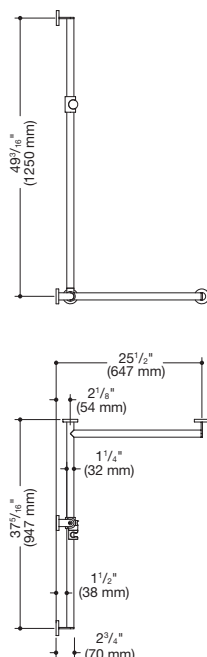

Abmessungen in mm

Oberfläche/Farben

Alternative Oberflächen/Farben

Pulverbeschichtungen

Technische Änderungen vorbehalten, 28.04.2021

HEWI Heinrich Wilke GmbH
Postfach 1260
D-34442 Bad Arolsen

Telefon: +49 5691 82-0
Telefax: +49 5691 82-319

info@hewi.de
www.hewi.com