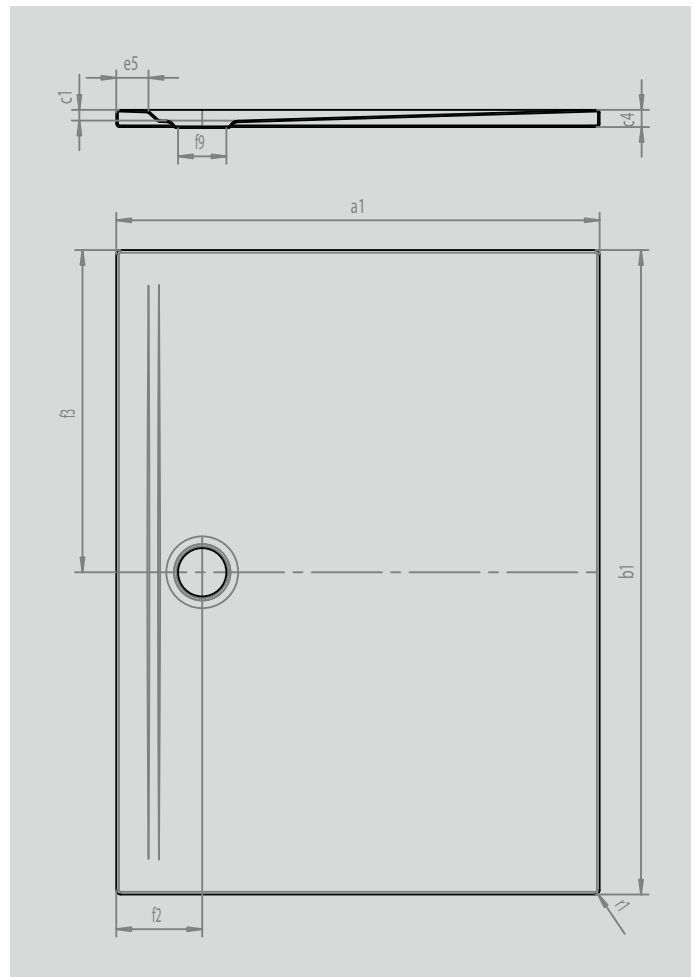

# SUPERPLAN ZERO

- von drei Seiten schwellenlos begehbar
- besonders wandnaher Ablauf und gleichmäßiges Gefälle für eine durchgehend ebene Standfläche
- großzügige Gestaltung, nahtlose Übergänge für kleine und große Bäder
- klare Kanten und spitze Eckradien für minimale Fugen und eine einheitliche Optik
- geringe Aufbauhöhe für leichten, bodenebenen Einbau – auch bei Großformaten

Abbildung ähnlich

SECURE<sup>+</sup>

| Modell                                |            | 1570        |
|---------------------------------------|------------|-------------|
| Äußere Länge                          | $a_1$      | 1000 mm     |
| Äußere Breite                         | $b_1$      | 1300 mm     |
| Tiefe Innen                           | $c_1$      | 20 mm       |
| Randhöhe                              | $c_4$      | 32 mm       |
| Randbreite                            | $e_5$      | 60 mm       |
| Durchmesser Ablaufloch                | $f_9$      | Ø 90 mm     |
| Abstand Wannrand bis Mitte Ablaufloch | $f_2; f_3$ | 160; 650 mm |
| Äußerer Radius                        | $r_1$      | 8 mm        |
| Nettogewicht                          |            | 33 kg       |
| SECURE PLUS                           |            | Vollflächig |