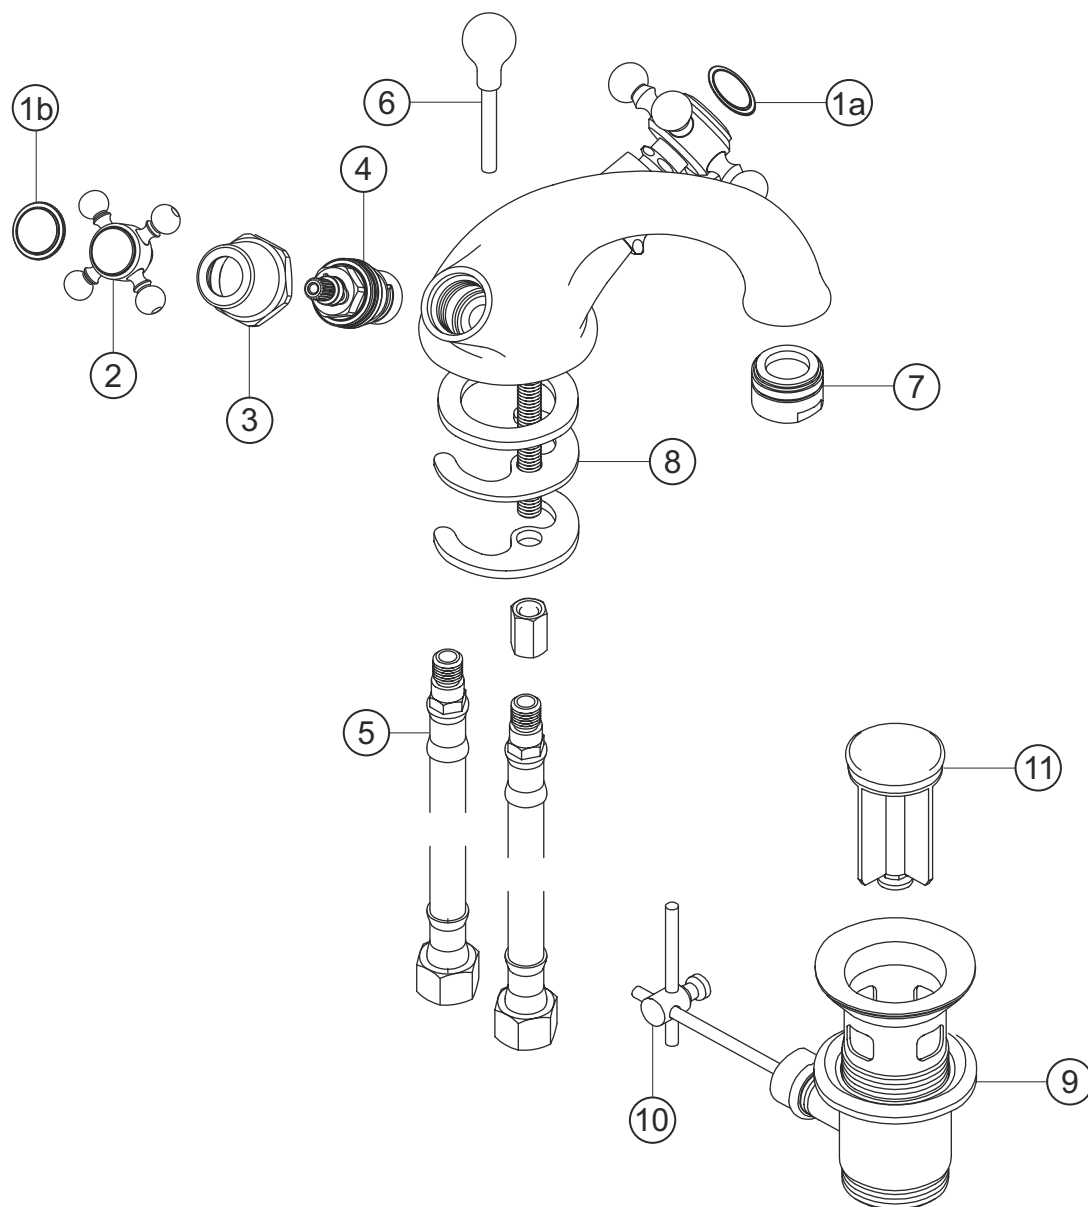

ANAIS

Waschtisch-Einlochbatterie

bronze

32.452000.1.05

herzbach

ANAIS

Waschtisch-Einlochbatterie

bronze

32.452000.1.05

Ersatzteilliste

Pos.	Beschreibung	Art.-Nr.	Preisgruppe	VE
1a	Plakette mit Mutter froid	80.135700.2.05	4	1
1b	Plakette mit Mutter chaud	80.135700.1.05	4	1
2	Griff komplett	80.126300.1.05	9	1
3	Schraubhülse	80.130800.1.05	5	1
4	Innenoberteil	80.150300.1.09	6	1
5	Flexibler Anschlussschlauch	80.037700.1.09	4	1
6	Zugstange	80.100500.1.05	7	1
7	Perlator	80.055900.1.05	5	1
8	Befestigungssatz	80.205300.1.09	3	1
9	Ablaufgarnitur	80.030600.1.05	10	1
10	Gelenk	80.060200.1.01	2	1
11	Ablaufstopfen	80.200400.1.05	5	1

herzbach