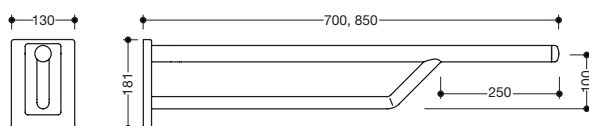

Abmessungen in mm

Farben

98

Basisfarbe

Oberholm

Alternative Farben

98 99

Basisfarbe

Oberholm

Technische Änderungen vorbehalten, 15.08.2019

HEWI Heinrich Wilke GmbH
Postfach 1260
D-34442 Bad Arolsen

Telefon: +49 5691 82-0
Telefax: +49 5691 82-319

info@hewi.de
www.hewi.com