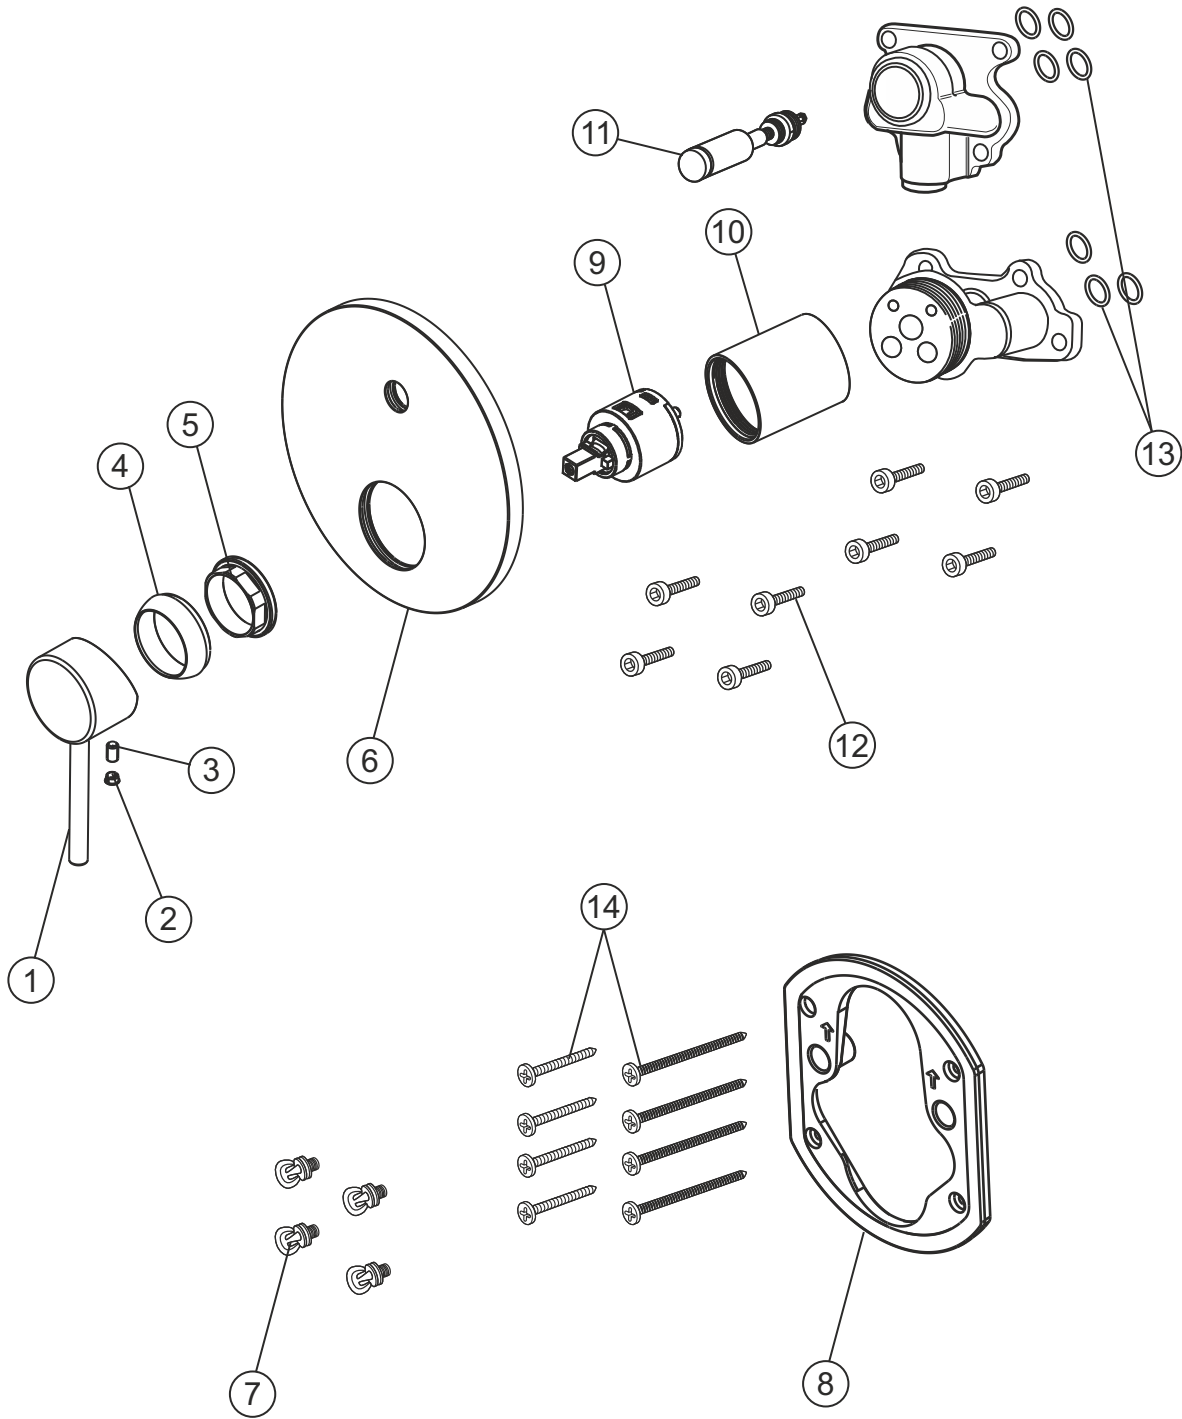

DESIGN NEW

Wannenfüll- und Brausebatterie Unterputz

Farbset chrom
10.145305.1.01

herzbach

DESIGN NEW

Wannenfüll- und Brausebatterie Unterputz

Farbset chrom

10.145305.1.01

Ersatzteilliste

Pos.	Beschreibung	Art.-Nr.	Preisgruppe	VE
1	Griffhebel	80.433300.2.01	7	1
2	Griffstopfen	80.138100.1.01	2	1
3	Inbussschraube	80.138122.1.09	1	1
4	Glockenkappe	80.569400.1.01	3	1
5	Konerring	80.569500.1.09	2	1
6	Blende	80.530035.1.01	9	1
7	Blendenbefestigung	80.569600.1.09	3	4
8	Blendenrahmen	80.569100.1.09	5	1
9	Kartusche	80.568600.1.09	7	1
10	Hülse	80.569700.1.01	7	1
11	Umsteller	80.568700.1.01	8	1
12	Schraubensatz	80.569200.1.09	3	4
13	Dichtungssatz	80.569800.1.09	4	7
14	Befestigungsschrauben	80.570000.1.09	3	8