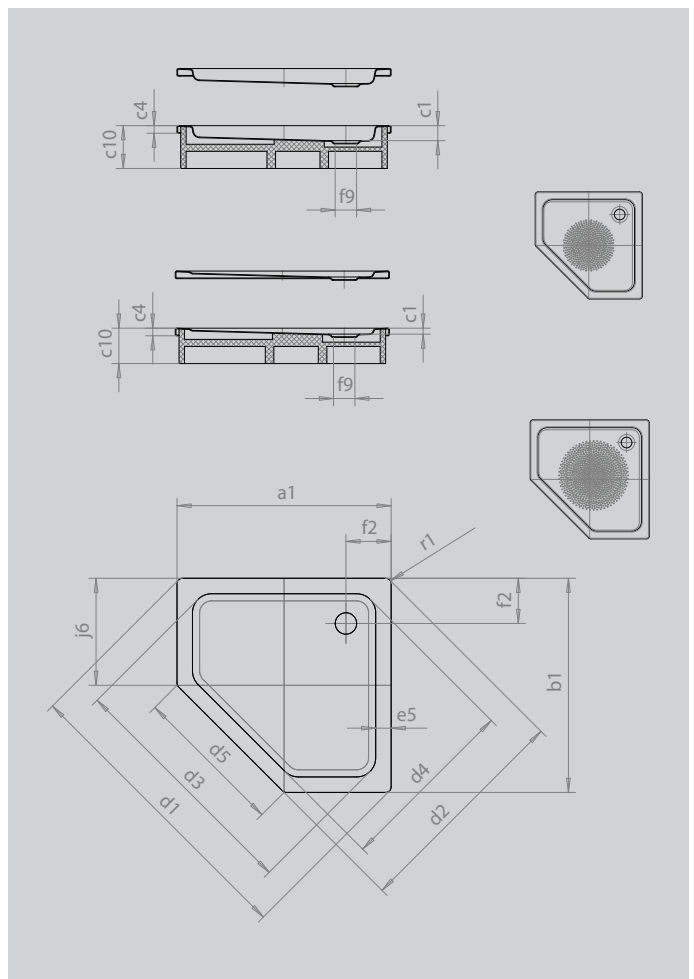

CORNEZZA

- markante Fünfeck-Duschwanne
- platzsparende Form
- großzügige Standfläche mit viel Freiraum beim Duschen
- elegante Ecklösung
- aus KALDEWEI Stahl-Emaile
- Ablaufdeckel nahezu bündig in die Duschfläche integriert (nur in Kombination mit den Ablaufgamituren KA 90)

Abbildung ähnlich

Modell		670
Äußere Länge	a ₁	900 mm
Äußere Breite	b ₁	900 mm
Tiefe Innen	c ₁	25 mm
Randhöhe	c ₄	32 mm
Höhe mit Wannenträger	c ₁₀	120 mm
Höhe mit Wannenträger extraflach	c ₁₆	49 mm
Eckmaß äußere Länge	d ₁	1254 mm
Eckmaß äußere Breite	d ₂	945 mm
Eckmaß innere Länge	d ₃	1023 mm
Eckmaß innere Breite	d ₄	765 mm
Breite des Einstiegbereiches	d ₅	636 mm
Randbreite	e ₅	65 mm
Abstand Wannrand bis Mitte Ablaufloch	f ₂	190 mm
Durchmesser Ablaufloch	f ₉	Ø 90 mm
Schenkellänge	j ₆	450 mm
Äußerer Radius	r ₁	23 mm
Nettogewicht		19 kg
Antislip Durchmesser		Ø 435 mm