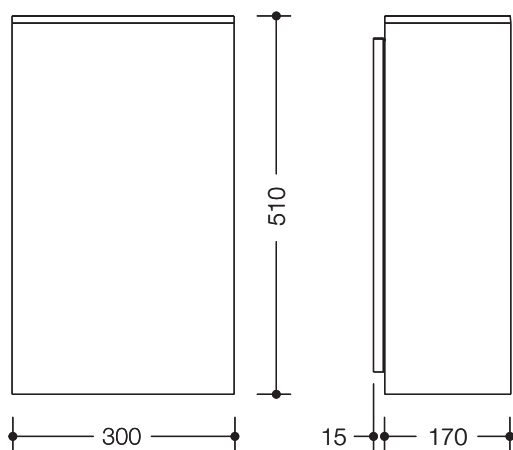

### Papierabfallbehälter 805.05.100

- kubischer Grundkörper mit eingerücktem Wandsockel
- dient als Abfallbehälter für benutzte Papierhandtücher
- Fassungsvermögen ca. 25 l
- unsichtbare, integrierte Beutelhalterung
- 300 mm breit, 510 mm hoch und 170 mm tief, Wandsockel 15 mm tief
- zur Wandmontage
- aus hochwertigem Edelstahl, Oberfläche matt geschliffen
- Einwurfföffnung aus hochwertigem Polyamid in den HEWI Farben 90 (Tiefschwarz), 92 (Anthrazitgrau), 98 (Signalweiß) oder 99 (Reinweiß)

### Abmessungen in mm