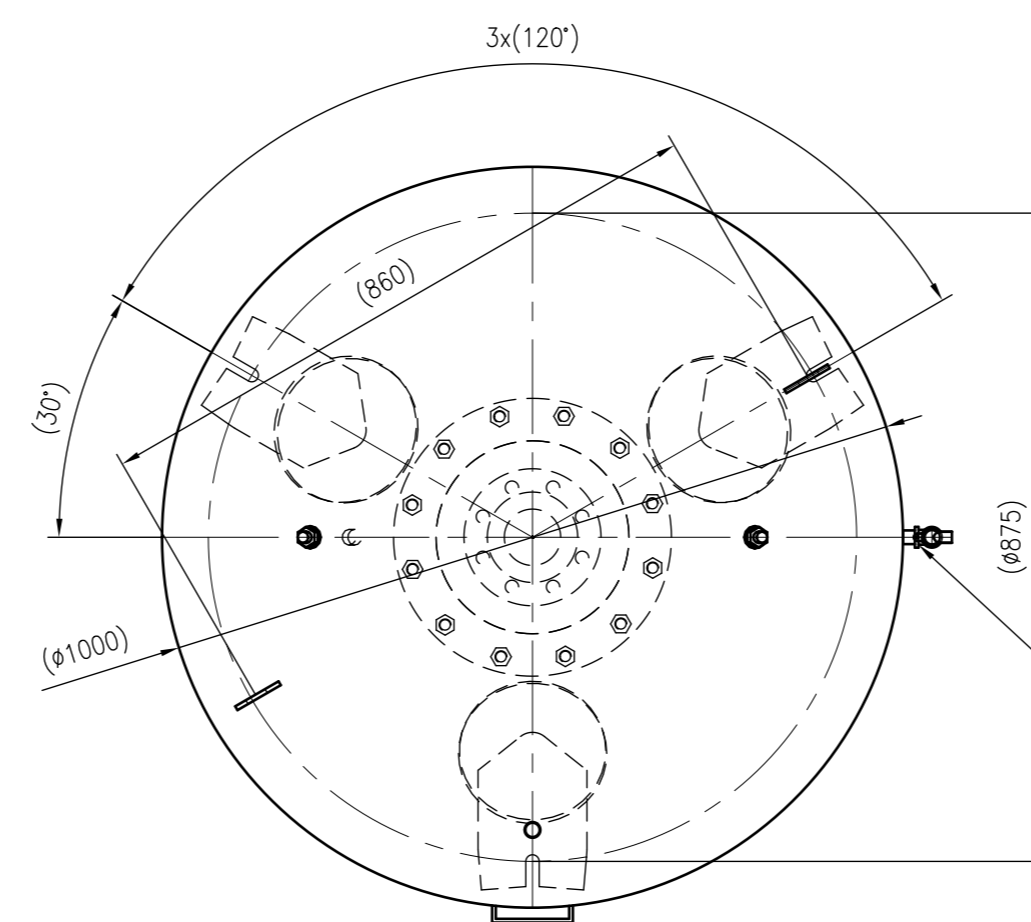

Side view

Front view

Isometric view

Top view

Unterliegt nicht dem Änderungsdienst/ Not subject to change management		Maßstab/ Scale: 1:10	Format/ Size: A1
Revision 18.01.2017	Reflexomat RF1000 10bar – 8653005		