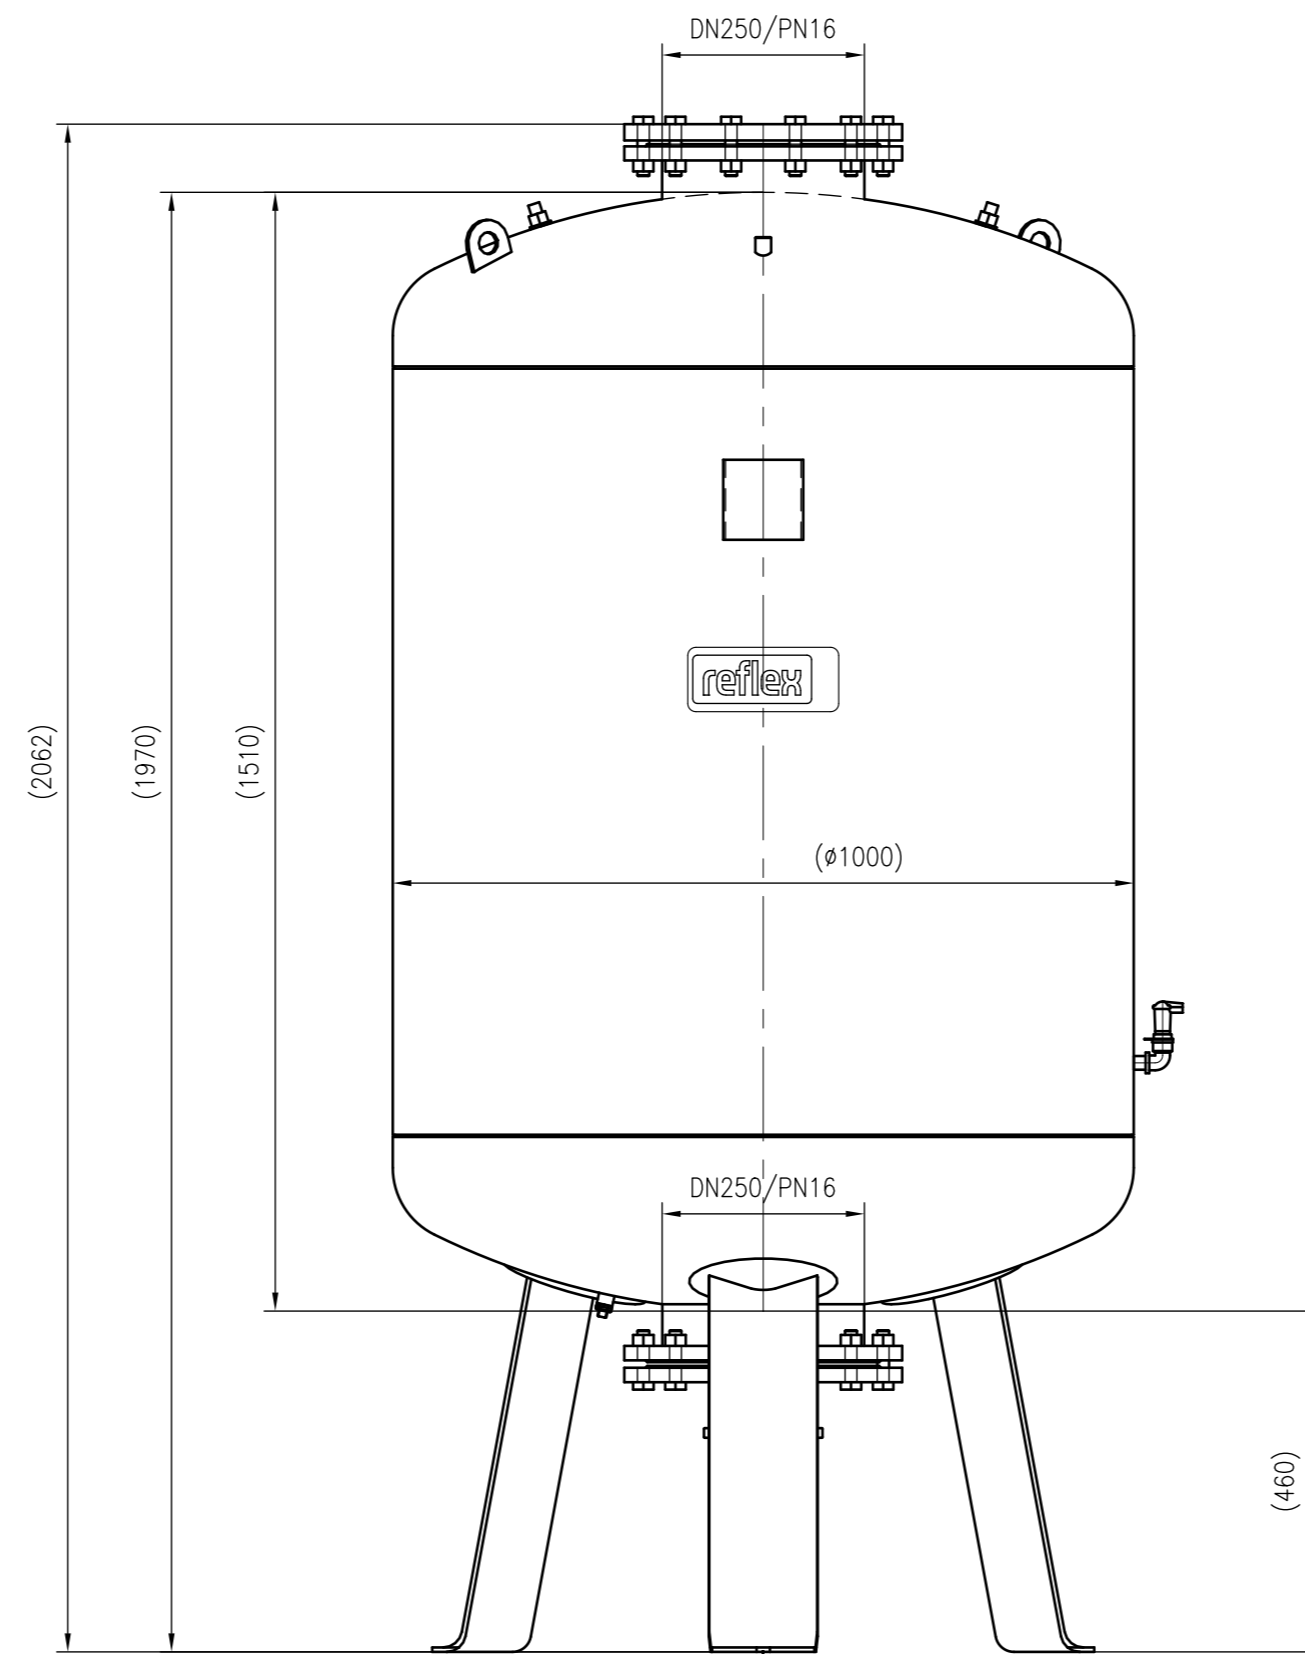

Side view

Front view

Isometric view

Top view

Unterliegt nicht dem Änderungsdienst/ Not subject to change management		Maßstab/ Scale: 1:10	Format/ Size: A1
Revision 18.01.2017	Reflexomat RF1000 10bar – 8653005		