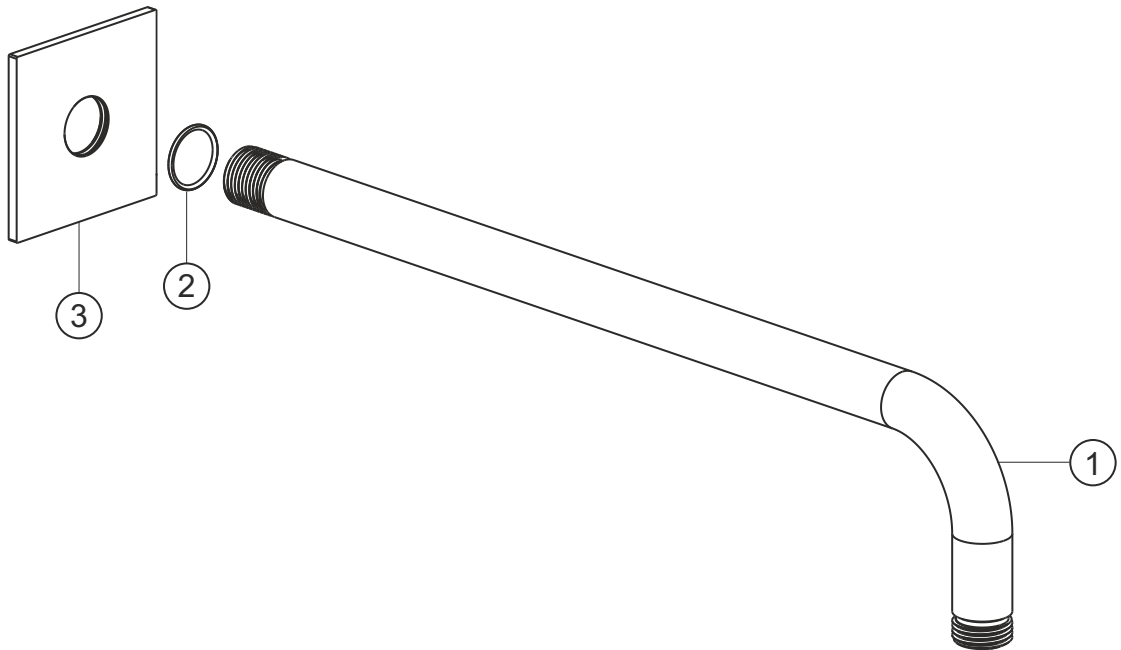

DESIGN iX PVD

Wandarm seven square 350 mm

Black Steel

21.960350.2.40

herzbach

DESIGN iX PVD

Wandarm seven square 350 mm

Black Steel

21.960350.2.40

Ersatzteilliste

Pos.	Beschreibung	Art.-Nr.	Preisgruppe	VE
1	Arm	80.960350.1.40	16	1
2	Dichtring	80.140006.1.09	2	1
3	Rosette	80.730280.2.40	11	1

herzbach