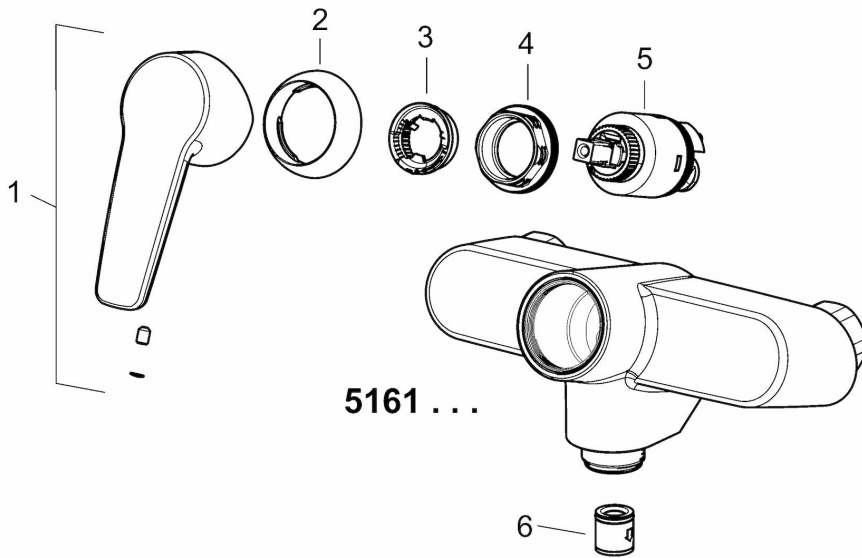

EAN: 4057304004957
static.hansa.com/51612193

- Küche
- Einhebelmischer
- Wandmontage
- Chrom
- Schwenkbarer Auslauf
- CASCADE® Strahlregler
- Hebel mit W+K-Kennzeichnung, Einhandbedienhebel/Griff
- Temperaturbegrenzer, Heißwassersperre einstellbar (im Lieferumfang enthalten)
- \varnothing 3.5 classic Steuerpatrone mit keramischen Dichtscheiben zur Wassermengen- und Temperatureinstellung
- S-Anschlüsse
- Armaturenkörper aus entzinkungsbeständigem Messing (DZR)

Technische Daten

Durchflusseigenschaften

Durchfluss bei 3 bar **13.2 l/min**

Technische Eigenschaften

DN-Größe (Nennmaß) **DN15**
 Warmwasserversorgung **max. +80°C**
 Arbeitsdruck **0.5-10 bar**
 Anschlussgröße **G3/4**
 Installationsabstand **cc150 ± 15 mm**
 Projection **234 mm**
 Werkstoff **Messing**

Vorschriften

EN Standard **EN 817**

Ersatzteile

SP51612193

| | Name | Art.-Nr. |
|------|---------------------------------------|----------|
| 1 | Hebel | 59914417 |
| 2 | Abdeckkappe, 33x3 mm | 59912504 |
| 3 | Temperaturanschlag | 59912325 |
| 4 | Gegenmutter, M40x1, SW30 | 59913210 |
| 5 | Kartusche, 3,5 Classic | 59913075 |
| N.I. | Auslauf, L=150 | 59914470 |
| N.I. | Haltering Ausgelaufen | 59914160 |
| N.I. | Luftsprudler, M22x1 Ausgelaufen | 59914469 |
| N.I. | Kunststoffadapter (10 Stück), 18/20.6 | 59914159 |
| N.I. | Anschlussnippel, G3/4-M22x1.5 | 59914570 |
| N.I. | O-Ring, 13.6x2.4 | 59914158 |
| N.I. | S-Anschluss, G3/4xG1/2 | 59904793 |
| N.I. | Auslauf, L=200 Ausgelaufen | 59914471 |