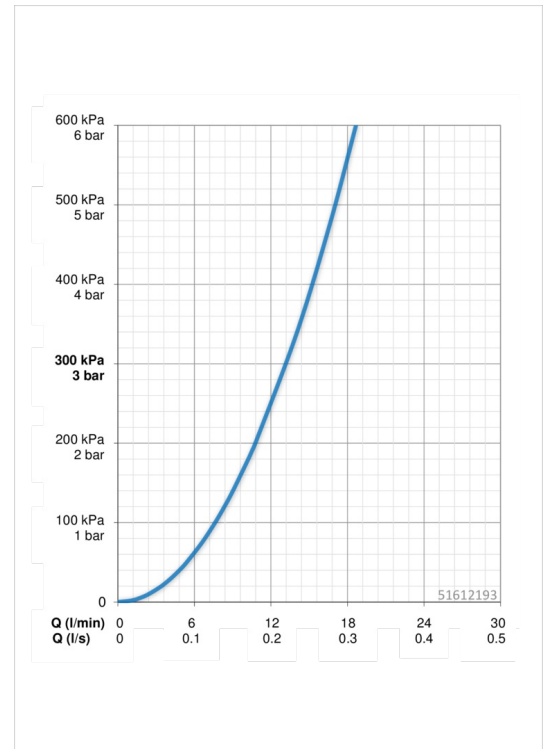

EAN: 4057304004957
static.hansa.com/51612193

- Küche
- Einhebelmischer
- Wandmontage
- Chrom
- Schwenkbarer Auslauf
- CASCADE® Strahlregler
- Hebel mit W+K-Kennzeichnung, Einhandbedienhebel/Griff
- Temperaturbegrenzer, Heißwassersperre einstellbar (im Lieferumfang enthalten)
- \varnothing 3.5 classic Steuerpatrone mit keramischen Dichtscheiben zur Wassermengen- und Temperatureinstellung
- S-Anschlüsse
- Armaturenkörper aus entzinkungsbeständigem Messing (DZR)

Technische Daten

Durchflusseigenschaften

Durchfluss bei 3 bar **13.2 l/min**

Technische Eigenschaften

DN-Größe (Nennmaß) **DN15**
 Warmwasserversorgung **max. +80°C**
 Arbeitsdruck **0.5-10 bar**
 Anschlussgröße **G3/4**
 Installationsabstand **cc150 ± 15 mm**
 Projection **234 mm**
 Werkstoff **Messing**

Vorschriften

EN Standard **EN 817**

Ersatzteile

SP51612193

| | Name | Art.-Nr. |
|------|---------------------------------------|----------|
| 1 | Hebel | 59914417 |
| 2 | Abdeckkappe, 33x3 mm | 59912504 |
| 3 | Temperaturanschlag | 59912325 |
| 4 | Gegenmutter, M40x1, SW30 | 59913210 |
| 5 | Kartusche, 3,5 Classic | 59913075 |
| N.I. | Auslauf, L=150 | 59914470 |
| N.I. | Haltering Ausgelaufen | 59914160 |
| N.I. | Luftsprudler, M22x1 Ausgelaufen | 59914469 |
| N.I. | Kunststoffadapter (10 Stück), 18/20.6 | 59914159 |
| N.I. | Anschlussnippel, G3/4-M22x1.5 | 59914570 |
| N.I. | O-Ring, 13.6x2.4 | 59914158 |
| N.I. | S-Anschluss, G3/4xG1/2 | 59904793 |
| N.I. | Auslauf, L=200 Ausgelaufen | 59914471 |