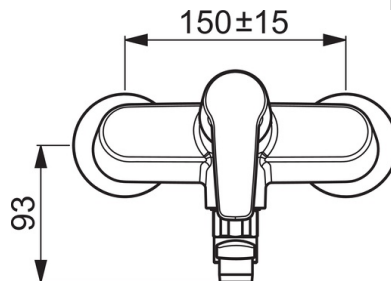

EAN: 4057304004957
static.hansa.com/51612193

- Küche
- Einhebelmischer
- Wandmontage
- Chrom
- Schwenkbarer Auslauf
- CASCADE® Strahlregler
- Hebel mit W+K-Kennzeichnung, Einhandbedienhebel/Griff
- Temperaturbegrenzer, Heißwassersperre einstellbar (im Lieferumfang enthalten)
- \varnothing 3.5 classic Steuerpatrone mit keramischen Dichtscheiben zur Wassermengen- und Temperatureinstellung
- S-Anschlüsse
- Armaturenkörper aus entzinkungsbeständigem Messing (DZR)

Technische Daten

Durchflusseigenschaften

Durchfluss bei 3 bar **13.2 l/min**

Technische Eigenschaften

DN-Größe (Nennmaß) **DN15**
 Warmwasserversorgung **max. +80°C**
 Arbeitsdruck **0.5-10 bar**
 Anschlussgröße **G3/4**
 Installationsabstand **cc150 ± 15 mm**
 Projection **234 mm**
 Werkstoff **Messing**

Vorschriften

EN Standard **EN 817**

Ersatzteile

SP51612193

| | Name | Art.-Nr. |
|------|---------------------------------------|----------|
| 1 | Hebel | 59914417 |
| 2 | Abdeckkappe, 33x3 mm | 59912504 |
| 3 | Temperaturanschlag | 59912325 |
| 4 | Gegenmutter, M40x1, SW30 | 59913210 |
| 5 | Kartusche, 3,5 Classic | 59913075 |
| N.I. | Auslauf, L=150 | 59914470 |
| N.I. | Haltering Ausgelaufen | 59914160 |
| N.I. | Luftsprudler, M22x1 Ausgelaufen | 59914469 |
| N.I. | Kunststoffadapter (10 Stück), 18/20.6 | 59914159 |
| N.I. | Anschlussnippel, G3/4-M22x1.5 | 59914570 |
| N.I. | O-Ring, 13.6x2.4 | 59914158 |
| N.I. | S-Anschluss, G3/4xG1/2 | 59904793 |
| N.I. | Auslauf, L=200 Ausgelaufen | 59914471 |