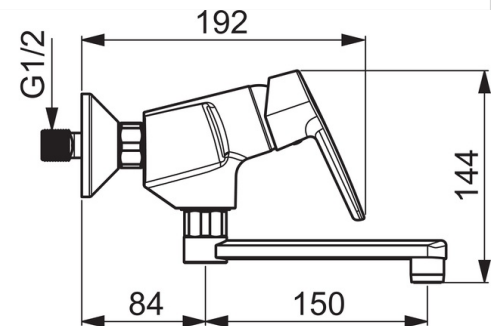

EAN: 4057304004957
static.hansa.com/51612193

- Küche
- Einhebelmischer
- Wandmontage
- Chrom
- Schwenkbarer Auslauf
- CASCADE® Strahlregler
- Hebel mit W+K-Kennzeichnung, Einhandbedienhebel/Griff
- Temperaturbegrenzer, Heißwassersperre einstellbar (im Lieferumfang enthalten)
- \varnothing 3.5 classic Steuerpatrone mit keramischen Dichtscheiben zur Wassermengen- und Temperatureinstellung
- S-Anschlüsse
- Armaturenkörper aus entzinkungsbeständigem Messing (DZR)

Technische Daten

Durchflusseigenschaften

Durchfluss bei 3 bar **13.2 l/min**

Technische Eigenschaften

DN-Größe (Nennmaß) **DN15**
 Warmwasserversorgung **max. +80°C**
 Arbeitsdruck **0.5-10 bar**
 Anschlussgröße **G3/4**
 Installationsabstand **cc150 ± 15 mm**
 Projection **234 mm**
 Werkstoff **Messing**

Vorschriften

EN Standard **EN 817**

Ersatzteile

SP51612193

| | Name | Art.-Nr. |
|------|---------------------------------------|----------|
| 1 | Hebel | 59914417 |
| 2 | Abdeckkappe, 33x3 mm | 59912504 |
| 3 | Temperaturanschlag | 59912325 |
| 4 | Gegenmutter, M40x1, SW30 | 59913210 |
| 5 | Kartusche, 3,5 Classic | 59913075 |
| N.I. | Auslauf, L=150 | 59914470 |
| N.I. | Haltering Ausgelaufen | 59914160 |
| N.I. | Luftsprudler, M22x1 Ausgelaufen | 59914469 |
| N.I. | Kunststoffadapter (10 Stück), 18/20.6 | 59914159 |
| N.I. | Anschlussnippel, G3/4-M22x1.5 | 59914570 |
| N.I. | O-Ring, 13.6x2.4 | 59914158 |
| N.I. | S-Anschluss, G3/4xG1/2 | 59904793 |
| N.I. | Auslauf, L=200 Ausgelaufen | 59914471 |