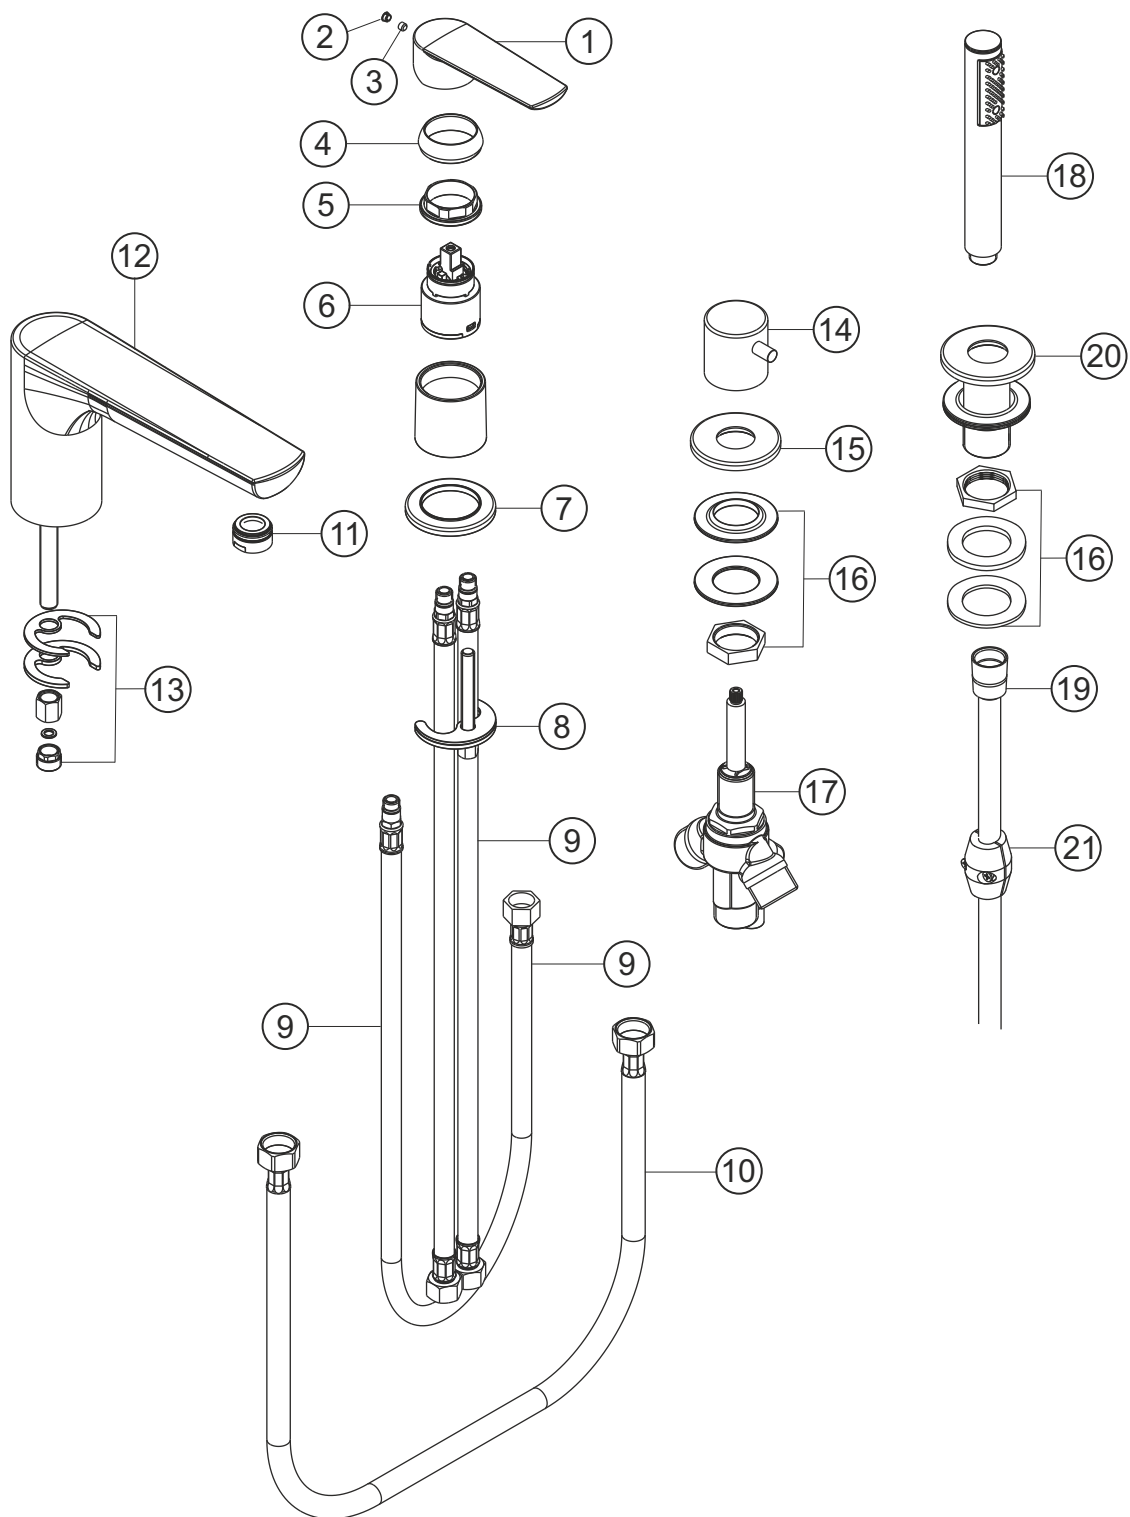

VENTURA

Vierloch-Wannenarmatur mit Wannenauslauf

chrom

51.100245.1.01

herzbach

VENTURA

Vierloch-Wannenarmatur mit Wannenauslauf

chrom

51.100245.1.01

Ersatzteilliste

Pos.	Beschreibung	Art.-Nr.	Preisgruppe	VE
1	Griff	80.433000.1.01	7	1
2	Griffstopfen	80.138100.1.01	2	1
3	Inbusschraube	80.138122.1.09	1	1
4	Glockenkappe	80.076900.1.01	3	1
5	Konerring	80.502000.1.09	2	1
6	Kartusche	80.195400.1.09	7	1
7	Zierring	80.262700.1.01	5	1
8	Befestigung Mischeinheit	80.207400.1.09	3	1
9	Panzerschlauch	80.035600.1.09	5	1
10	Panzerschlauch	80.039400.1.09	8	1
11	Perlator	80.056000.1.01	4	1
12	Auslauf	80.492700.1.01	15	1
13	Befestigung Auslauf	80.205300.4.09	4	1
14	Griff Umsteller	80.436100.1.01	8	1
15	Rosette Umsteller	80.145600.1.01	5	1
16	Befestigung	80.205500.1.09	3	1
17	Umsteller	80.065900.1.09	11	1
18	Stabhandbrause	11.677400.1.01	*	1
19	Brauseschlauch	80.036100.1.01	8	1
20	Brausedurchführung	80.261400.1.01	8	1
21	Gewichte	80.040000.1.09	3	2