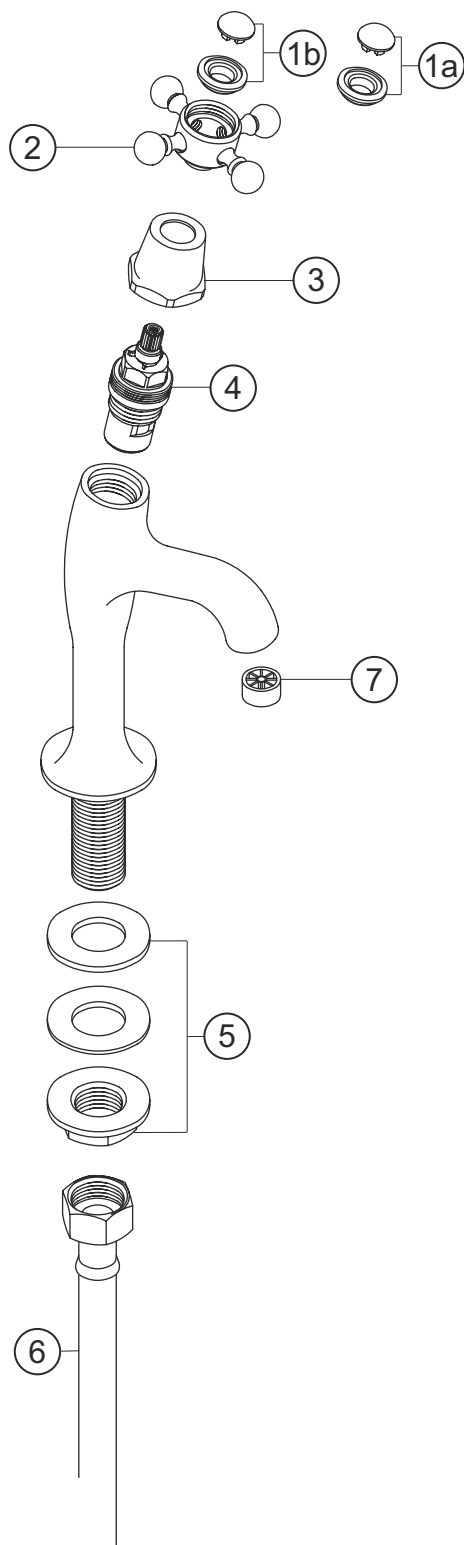

**ANAIS**  
**Standventil**  
bronze  
32.486000.1.05

**herzbach**

**ANAIS**

**Standventil**

bronze

**32.486000.1.05**

### Ersatzteilliste

Pos.	Beschreibung	Art.-Nr.	Preisgruppe	VE
1a	Plakette mit Mutter froid	80.135700.2.05	4	1
1b	Plakette mit Mutter chaud	80.135700.1.05	4	1
2	Griff komplett	80.126300.1.05	9	1
3	Schraubhülse	80.130800.1.05	7	1
4	Innenoberteil	80.150300.1.09	6	1
5	Befestigung	80.208900.1.09	3	1
6	Flexibler Anschlussschlauch	80.034700.1.09	5	1
7	Strahlregler	80.057400.1.09	3	1

**herzbach**