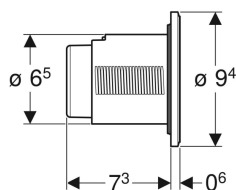

Geberit Typ 10 Fernbetätigung pneumatisch, für 2-Mengen-Spülung, UP-Drücker

Beispielbild

Verwendungszwecke

- Zur UP-Montage
- Für Delta UP-Spülkästen 12 cm
- Für Sigma UP-Spülkästen 12 cm
- Für Omega UP-Spülkästen 12 cm
- Für Kappa UP-Spülkästen 15 cm
- Für AP140 AP-Spülkästen

Eigenschaften

- Bauform rund
- Mit Geberit Betätigungsplatten für 1-Mengen-Spülung, 2-Mengen-Spülung und Spül-Stopp-Spülung oder Geberit Abdeckplatte kombinierbar

Technische Daten

Betätigungskraft | < 25 N

Lieferumfang

- Drücker
- Heber pneumatisch
- Pneumatikschlauch Länge 2 m
- Leerrohr Länge 1,7 m
- UP-Dose mit Bauschutz
- Befestigungsmaterial

Art.-Nr.	Farbe / Oberfläche	Werkstoff	VE1	VE2
116.055.KN.1	Rosette und Tasten: mattverchromt Designring: hochglanz-verchromt	Kunststoff	1 St.	10 St.