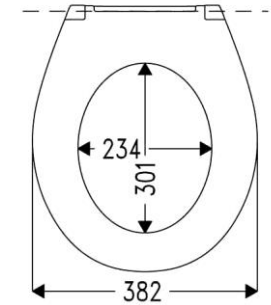

Pool

oval

2 Deckelpuffer DP96
4 Sitzpuffer SP96

Öffnungswinkel max. 110°

Sandwich

flach

Gesamtlänge: 439 mm

WC-Sitz Modell	
Material	Duroplast
DIN 19516	Mit Edelstahlscharnier erfüllt WC-Sitz DIN 19516
Wertigkeit	Gehoben
Benutzerprofil	Öffentlich / hohe Belastung
VPE	 7  168
Farben	
weiß-alpin	Art.-Nr. 505673
Schwarz	Art.-Nr. 506520

Scharnier					Sitzlänge in Abhängigkeit vom Scharnier in mm*		
Code	Bild	Material	Besonderheit	Befestigungsart	Verstellungssystem	I	II
B0302Y	 Schraubenlänge 70 mm	Edelstahl		BVU FastFixmutter	2 Punkt	446,0	432,0
* gilt für Keramiken mit einem Lochabstand von 155 mm + / - 3 mm und Löchern mit Ø 15 mm. Falls der Lochabstand der Keramiken von 155 mm abweicht, empfehlen wir die Verwendung eines Excenterscharniers. Die oben gemachte Angabe zur effektiven Sitzlänge gilt dann jedoch nicht mehr, sie bezieht sich ausschließlich auf einen Lochabstand von 155 mm und weicht dann ggf. geringfügig ab.							