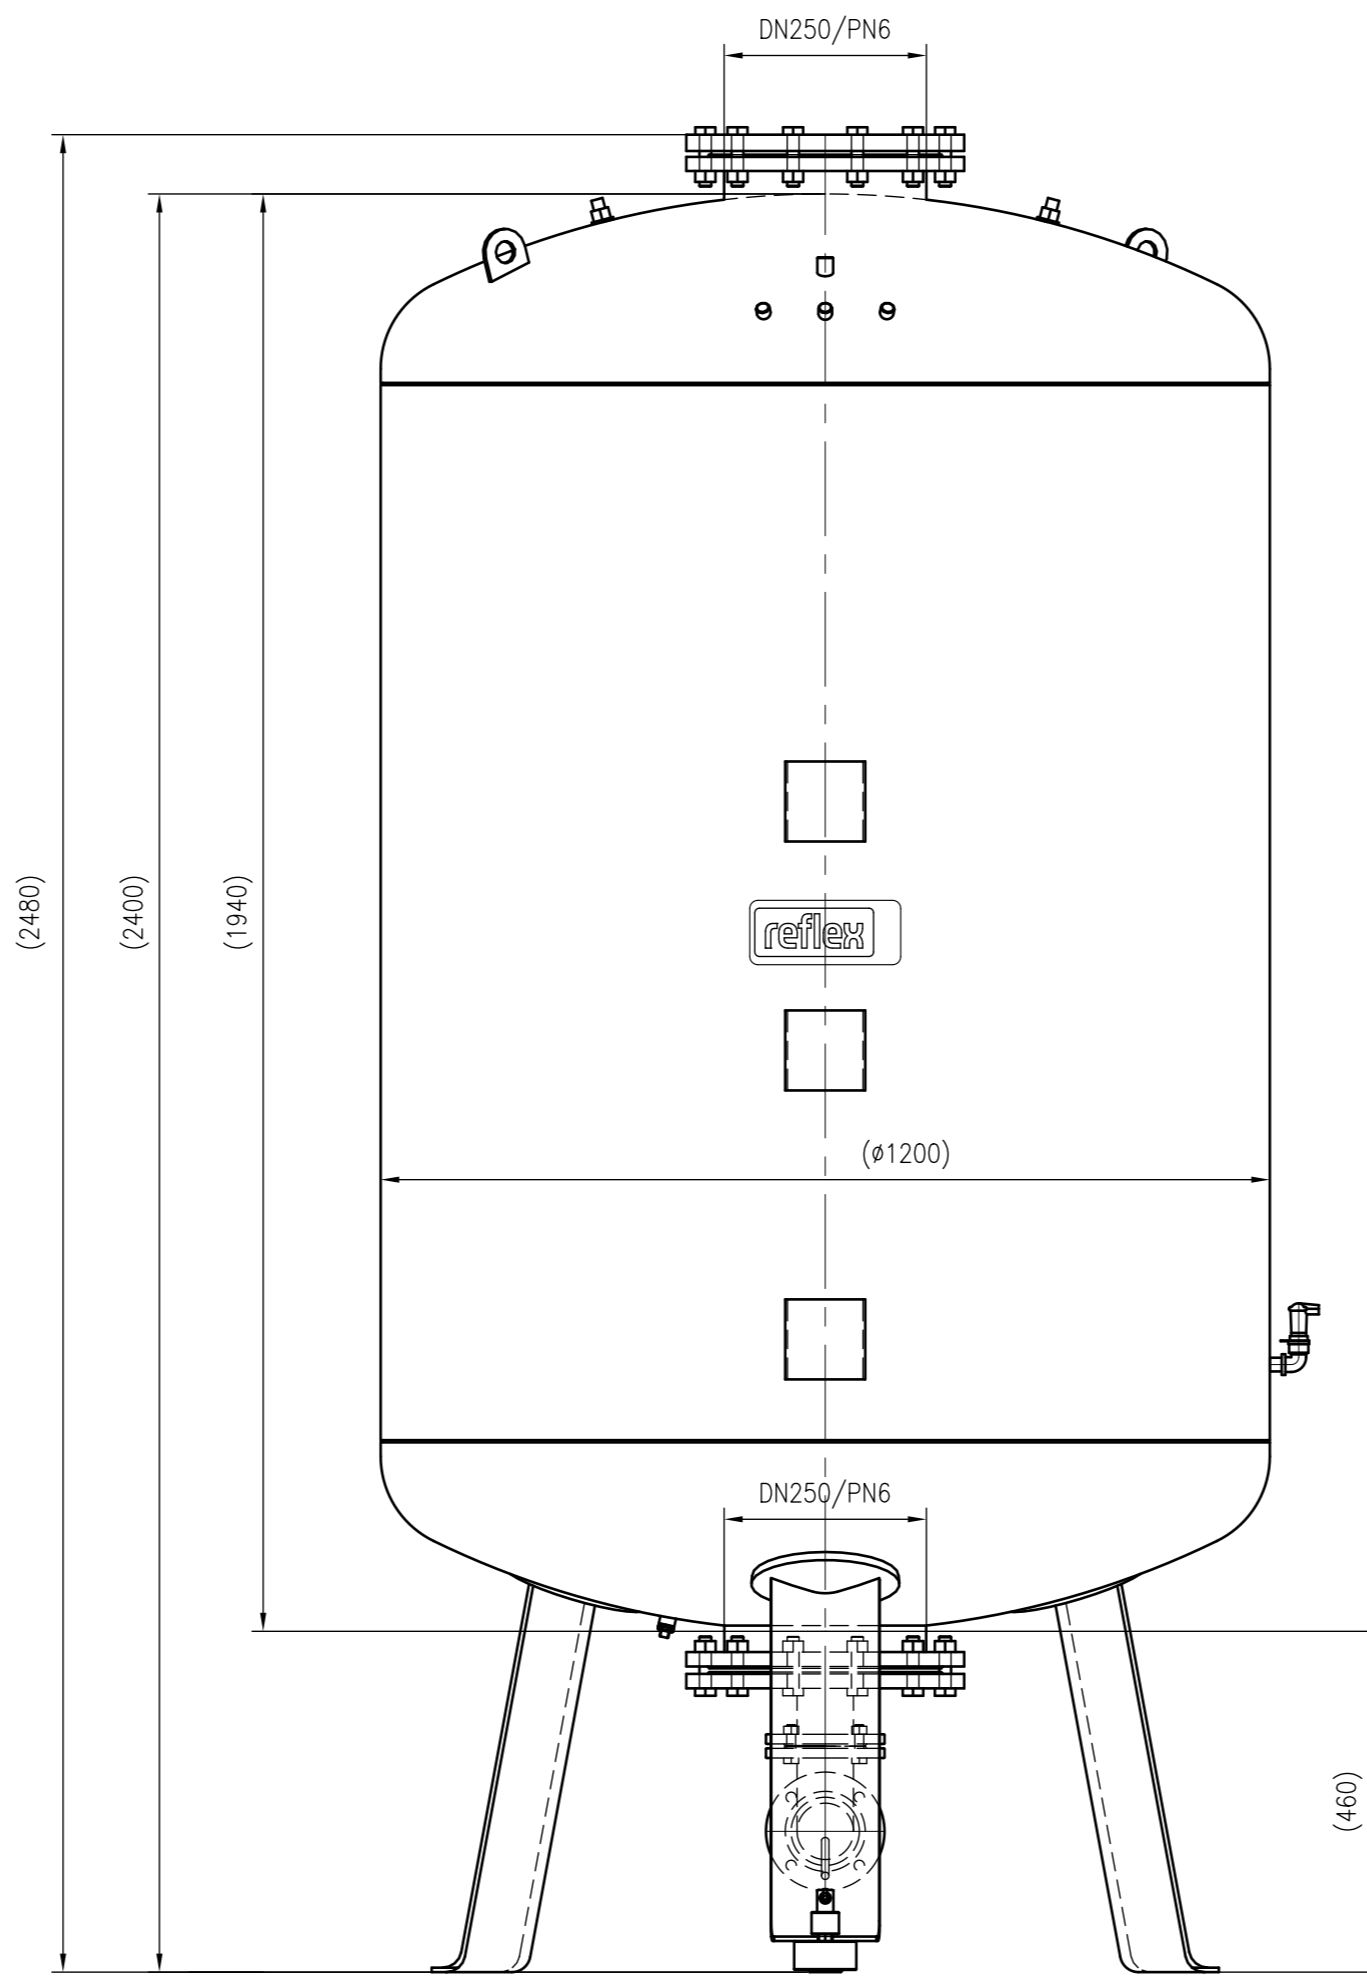

Side view

Front view

Isometric view

Top view

Membranbruchmelder  
nur auf Kundenwunsch /  
bladder rupture detector  
only on customer request

Unterliegt nicht dem Änderungsdienst/ Not subject to change management		Maßstab/ Scale: 1:10	Format/ Size: A1
Revision 24.03.2016	Reflexomat RG2000 6bar - 8650405		