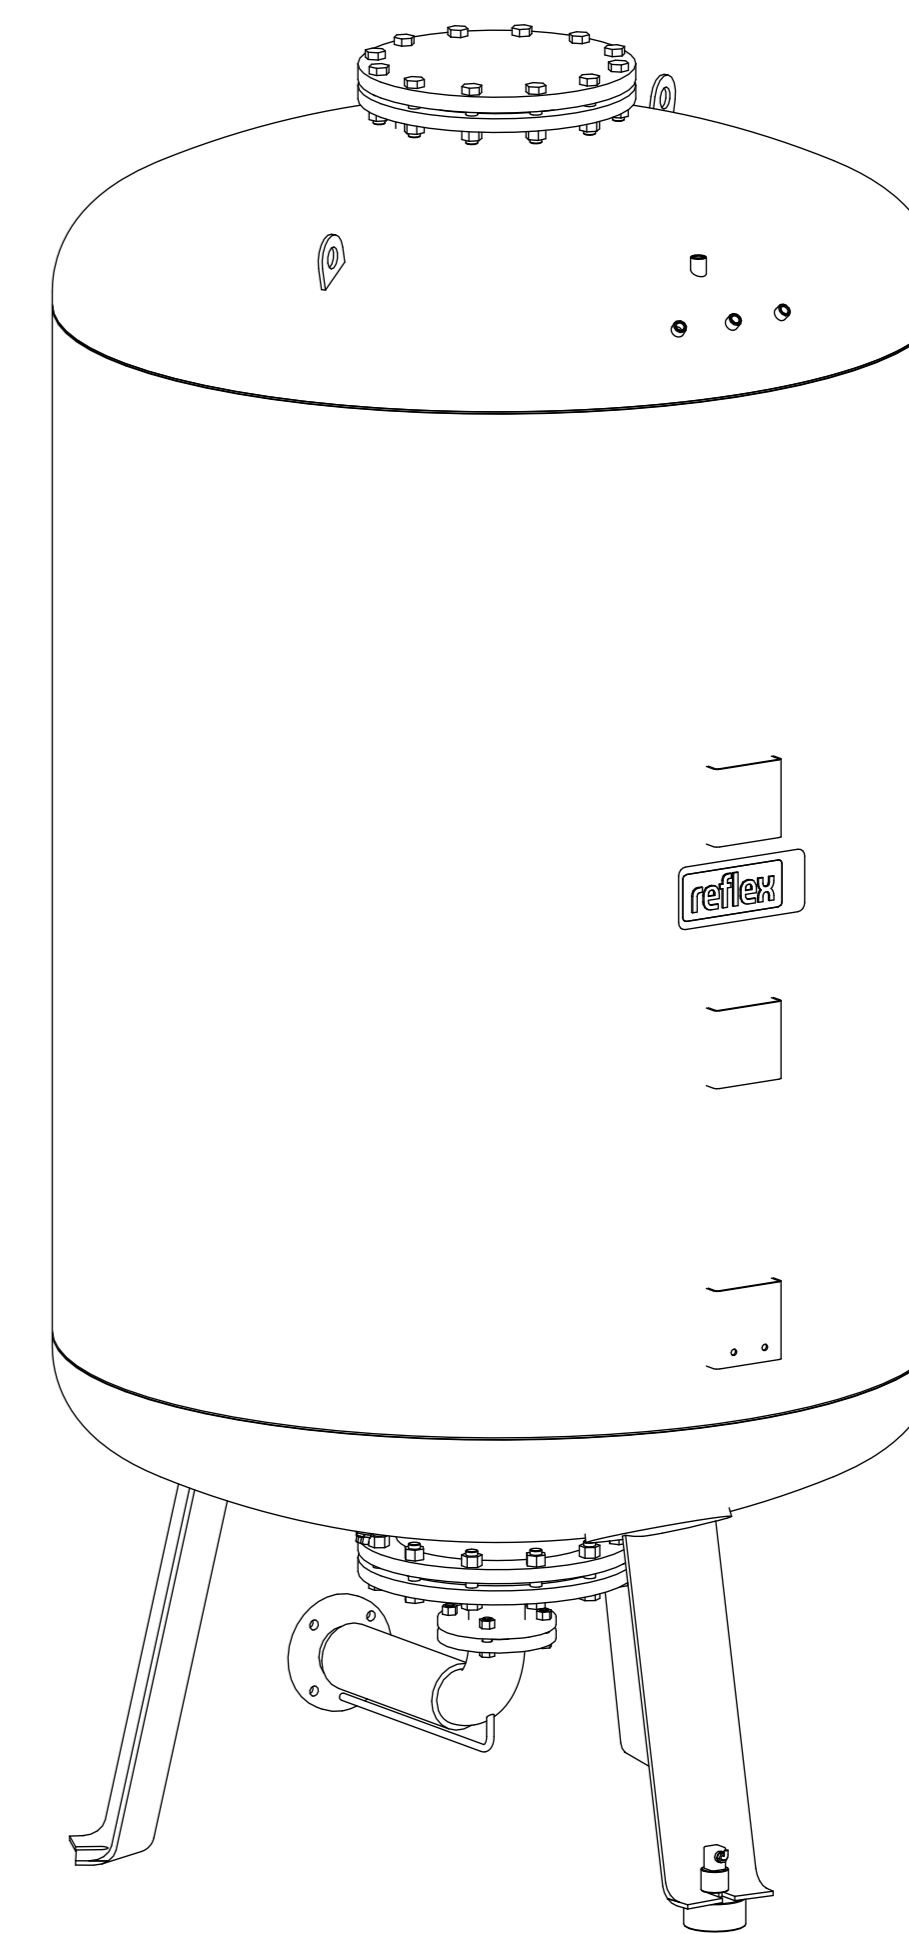

Side view

Front view

Isometric view

Top view

Membranbruchmelder  
nur auf Kundenwunsch /  
bladder rupture detector  
only on customer request

Unterliegt nicht dem Änderungsdienst/ Not subject to change management		Maßstab/ Scale: 1:10	Format/ Size: A1
Revision 24.03.2016	Reflexomat RG2000 6bar - 8650405		