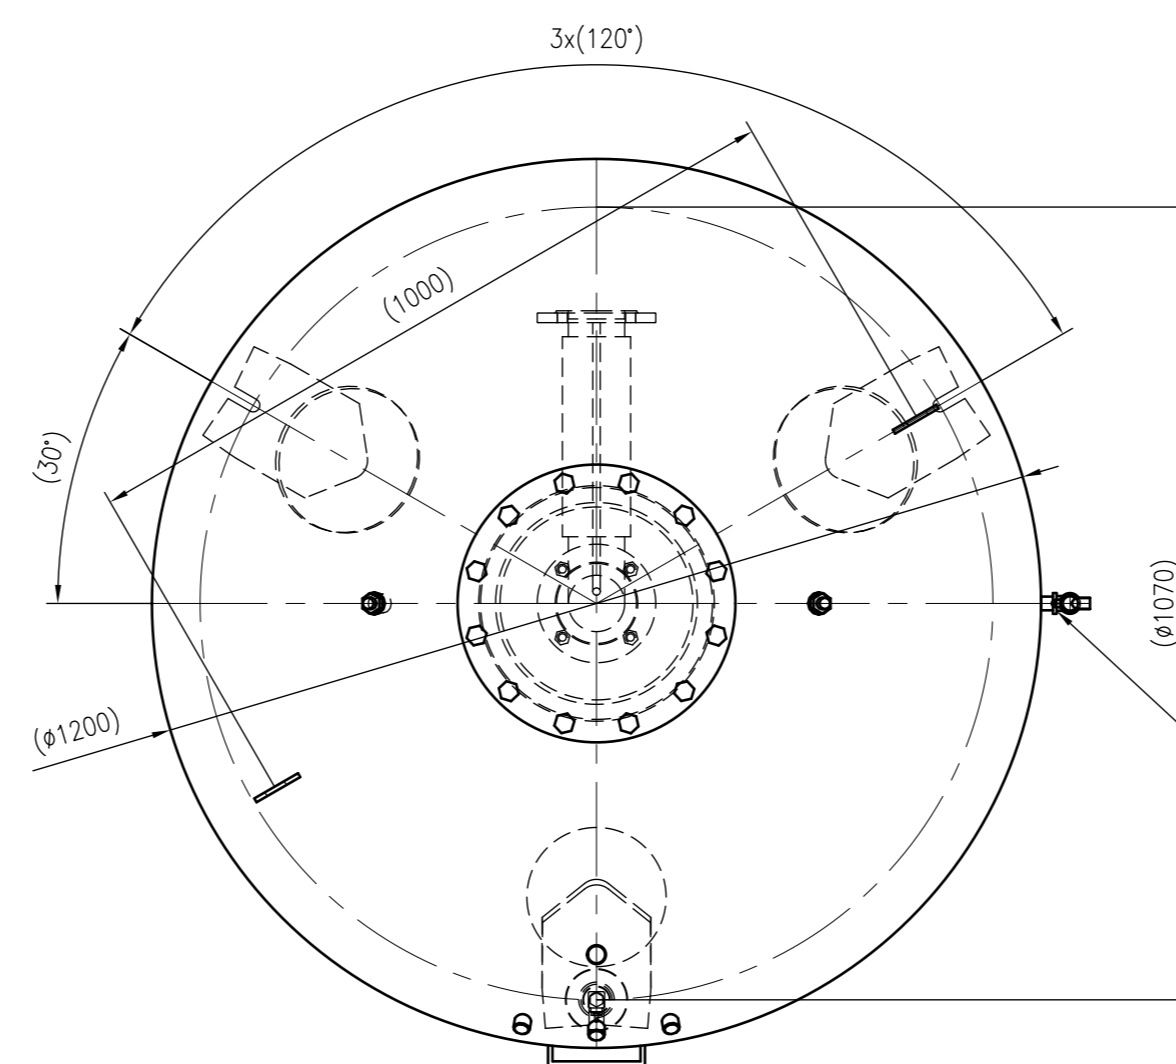

Side view

Front view

Isometric view

Top view

Membranbruchmelder  
nur auf Kundenwunsch /  
bladder rupture detector  
only on customer request

Unterliegt nicht dem Änderungsdienst/ Not subject to change management		Maßstab/ Scale: 1:10	Format/ Size: A1
Revision 24.03.2016	Reflexomat RG2000 6bar - 8650405		