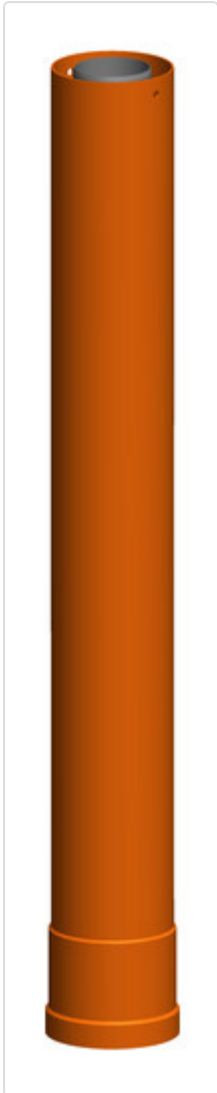

Datenblatt für Artikel 621457

AT Verlängerung Dachhochführung DN80/125 ziegelrot Aufbauhöhe 955mm

STAMMDATEN

Artikel-Typ	Produkt
GTIN	4250190610640
Einheit Inhalt	Stück
Einheit Bestellung	Stück
Mindestbestellmenge	1.00000 Stück
Bestellschritt	1.00000 Stück
Ursprungsland	DE
Zolltarifnummer	39174000

Datenblatt für Artikel 621457

LOGISTISCHE DATEN (INKL. GRUNDVERPACKUNG)

Breite	1030.00000 mm
Höhe	140.00000 mm
Tiefe	150.00000 mm
Gewicht	1.80600 kg

BESCHREIBUNG

Verlängerung Dachhochführung DN80/125
ziegelrot Aufbaulänge 955mm
T120 H1 W 2 O00 LI E U1
KONZENTRISCHE - ABGASSYSTEME
AT Verlängerung Dachhochführung
DN80/125 ziegelrot Aufbaulänge 955mm