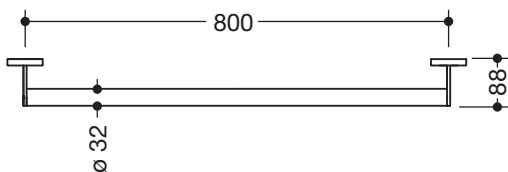

### Haltegriff 900.36.005XA

- gerade Stange mit zur Wand ausgeführten Stützen und Rosetten
- Achsmaß 800 mm, 88 mm tief
- Stangendurchmesser 32 mm, Rohrstärke 2 mm, Rosettendurchmesser 70 mm
- aus hochwertigem Edelstahl, matt geschliffen
- inklusive korrosionsfreiem und geprüfem HEWI Befestigungsmaterial zur Wandmontage sowie Dichtband zur Abdichtung der Bohrpunkte
- geeignet für alle HEWI Einhängesitze

### Abmessungen in mm