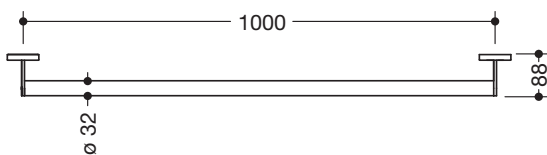

Abmessungen in mm

Oberflächen/Farben

Alternative Oberflächen

Technische Änderungen vorbehalten, 26.03.2021

HEWI Heinrich Wilke GmbH
Postfach 1260
D-34442 Bad Arolsen

Telefon: +49 5691 82-0
Telefax: +49 5691 82-319

info@hewi.de
www.hewi.com