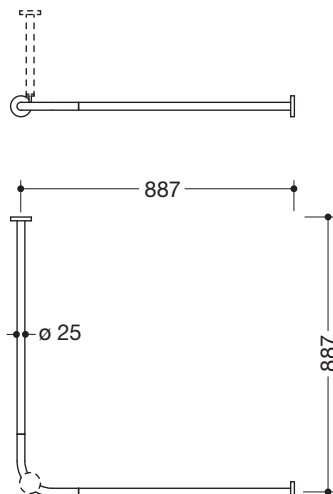

Abmessungen in mm

Oberflächen/Farben

Alternative Oberflächen

Technische Änderungen vorbehalten, 26.03.2021

HEWI Heinrich Wilke GmbH
Postfach 1260
D-34442 Bad Arolsen

Telefon: +49 5691 82-0
Telefax: +49 5691 82-319

info@hewi.de
www.hewi.com